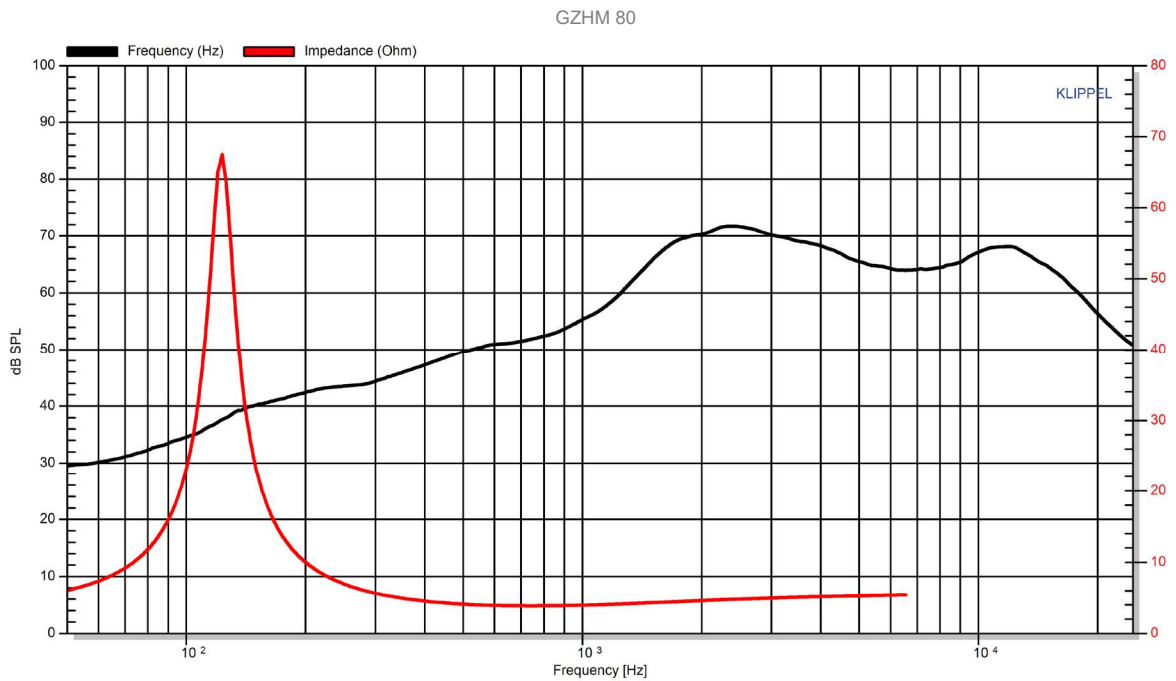

Frequency Response