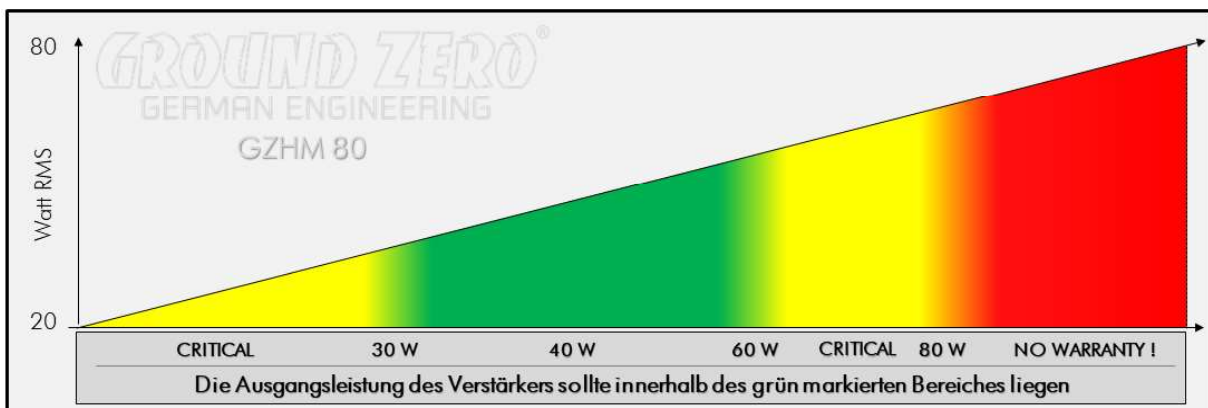

GROUND ZERO GZHM 80

Technische Daten

Kategorie	80 mm SQ Mittelton-Lautsprecher
Impedanz (nominal)	4 Ohm
Frequenzgang	170 Hz – 5 kHz
Korbmaterial	Aluminium
Membran	Gepresstes Papier
Antrieb	Neodym
Schwingspule Ø	20 mm
Belastbarkeit (RMS)	50 Watt (mit 12dB/Okt. HPF)
Belastbarkeit (max.)	80 Watt (mit 12dB/Okt. HPF)

Technische Parameter (TSP)

Resonanzfrequenz	106 Hz
Wirkungsgrad (SPL)	89 dB
R_e	3.5 Ohm
Q_{ms}	5.58
Q_{es}	0.32
Q_{ts}	0.30
V_{as}	1.50 L
M_{ms}	2.90 g
B_L	4.54 N/A
R_{ms}	0.34 kg/s
C_{ms}	0.79 mm/N
L_E	0.11 mH
Xmax (Auslenkung)	7 mm (gesamt)

Leistungsempfehlung