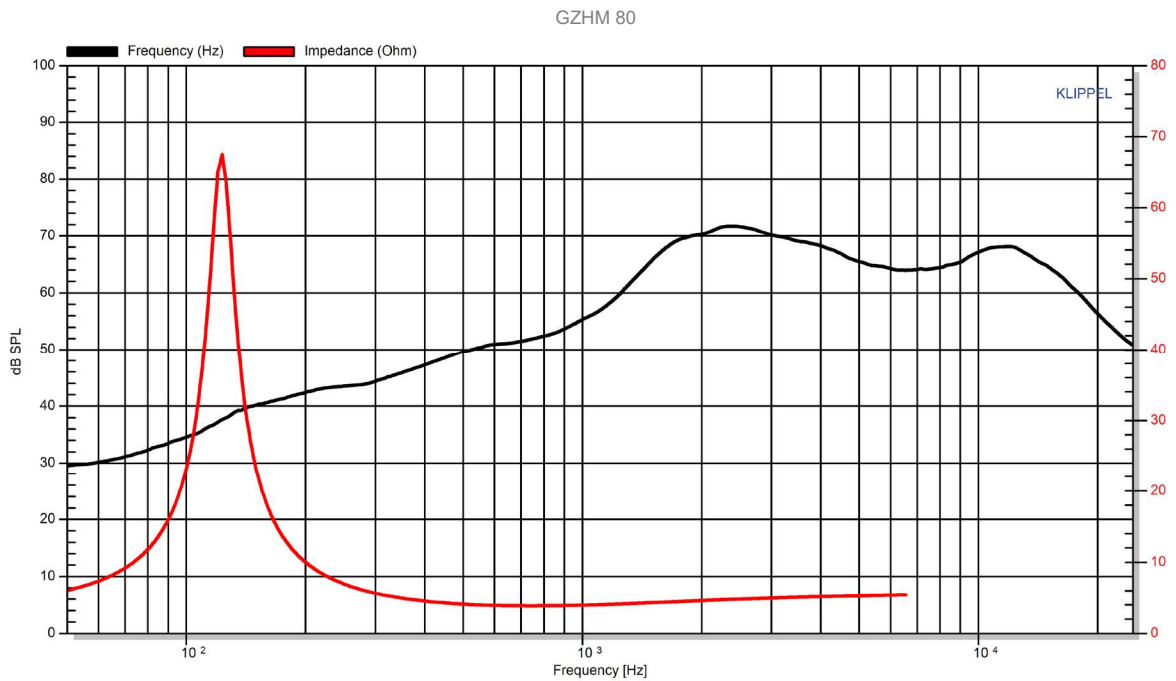

Frequenzgang