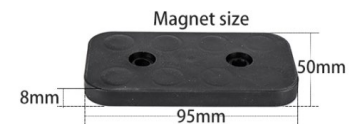

KIT7WRB

Dettagli monitor da 7 pollici + retrocamera wireless magnetica con batteria integrata