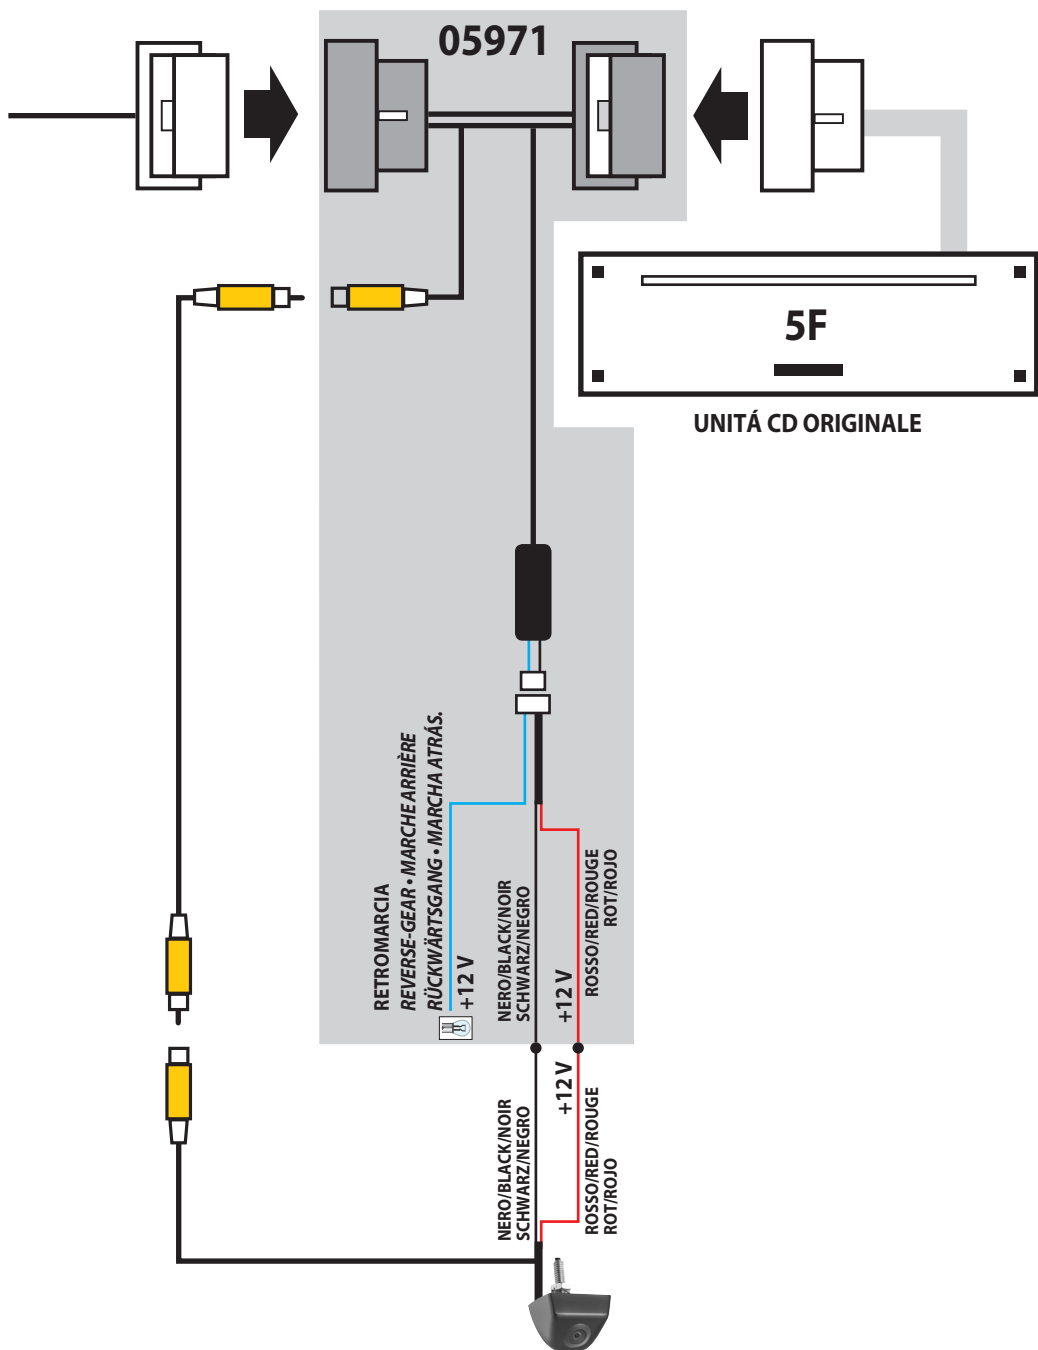

Per collegare una retrocamera universale alle autoradio originali. **(Attivazione dal concessionario)**