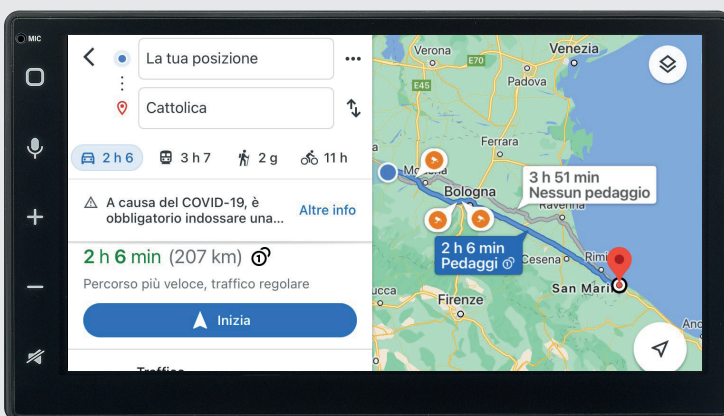

## MEDIASTATION VM012 FUNZIONI PRINCIPALI

### NAVIGAZIONE ONLINE

Utilizza Apple CarPlay e usa comodamente Maps sulla mediastation!

Maps

Utilizza AndroidAuto e usa comodamente la tua APP di navigazione sulla mediastation!