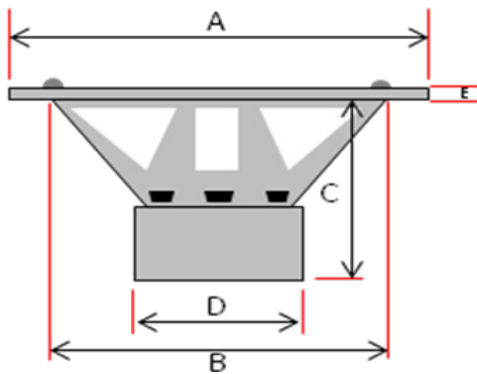

RADIOACTIVE-SERIES SUBWOOFER

Anleitung / Owner's Manual

GZRW 6XSPL

Ausstattungsmerkmale / Features

- Hochbelastbarer 16.5 cm SPL Subwoofer
 - Klippel® optimiert
 - Verstärkte Papier-Membrane
 - 50 mm Kupfer-Schwingspule
 - Langhub-Sicke
-
- *High power 6.5" SPL subwoofer*
 - *Klippel® optimized*
 - *Reinforced paper cone*
 - *2" copper voice coil*
 - *High-roll surround*

Technische Daten / Specifications

	GZRW 6XSPL
Voice Coil Diameter mm / inch	50 / 2"
Impedance Ohm	2 x 2
Re (in serial / ohms)	4.24
FS Hz	49.5
Qms	7.866
Qes	0.621
Qts	0.576
Vas Liter / cu.ft.	2.23 / 0.078
MMS gr	134
Xmax mm / inch	22 / 0.87"
SPL (1w/1m)	79
BL TESLA – M	16.67
Power W RMS/SPL	350 / 700
Empfohlene Verstärkerleistung / Recommended amplifier power	250 – 700 WRMS @4 ohms (1 ohm)

A	169 mm / 6.65"
B	147 mm / 5.79"
C	99 mm / 3.90"
D	143 mm / 5.63"
E	5 mm / 0.2"

Gehäuseempfehlung / Enclosure recommendation

Bassreflex / Vented Medium size	20 Liter netto / 0.71 cu.ft. net
Port	1 x 7 cm / 1 x 2.75"
Portlänge / Length*	45 cm / 17.72"
F3	28 Hz

Bassreflex / Vented Small size	8.5 Liter netto / 0.30 cu.ft. net
Port	1 x 5 cm / 1 x 1.97"
Portlänge / Length*	43.5 cm / 17.12"
F3	32 Hz

* Die hier aufgeführten Gehäusevorschläge sind nur einige, der möglichen Varianten.
Bitte beachten Sie zudem, dass die finale Abstimmung, speziell die Port Längen je nach Fahrzeug und
eigenem Geschmack variiert werden sollten.