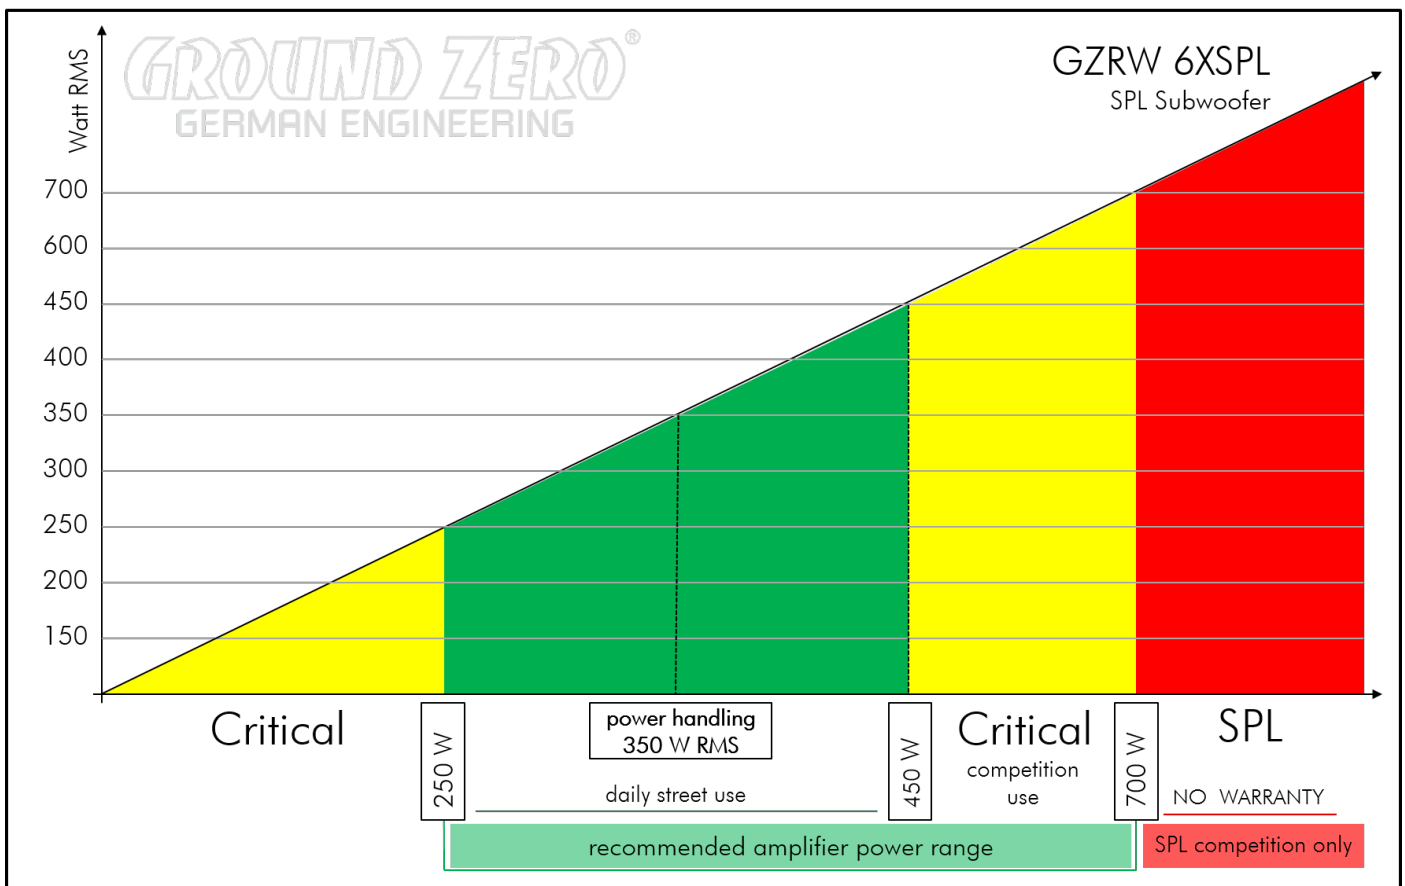

A	169 mm / 6.65"
B	147 mm / 5.79"
C	99 mm / 3.90"
D	143 mm / 5.63"
E	5 mm / 0.2"