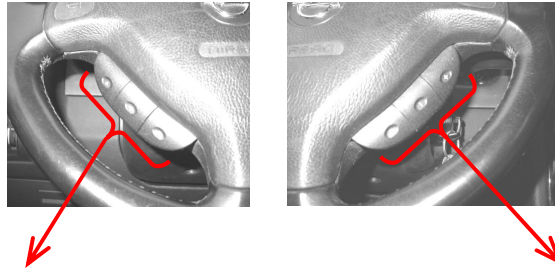

Tools:

2 x

* Note: please refer manual if function "remote display" is possible !

e 6

020094

Subject to change in terms of construction, equipment and color, and may contain errors. The information and illustrations are non-binding.
 Die Beschreibung kann von der tatsächlichen Ausstattung abweichen. Änderungen in der Ausstattung und der Farbe sowie Irrtum Vorbehalten. Daten und Abbildungen unverbindlich.
 Wijziging met betrekking tot constructie, uitvoering en kleur evenals vergissingen voorbehouden. Gegevens en afbeeldingen niet bindend.
 Sous réserve de modification de la construction, de l'équipement, de la couleur et sous réserve d'erreurs. Les indications et les illustrations sont sans engagement.

	Man. Freq + CD(C): Track +	Aut. Seek + CD(C): Fast Forward
	Man. Freq - CD(C): Track -	Aut. Seek - CD(C): Fast Reverse
	Preset + CDC: Disc +	Preset - CDC: Disc -

+	Volume +	
-	Volume -	
○	Source	Mute

CD : only single CD
 CDC : only multi CD (CD Changer)
 CD(C) : CD & CDC