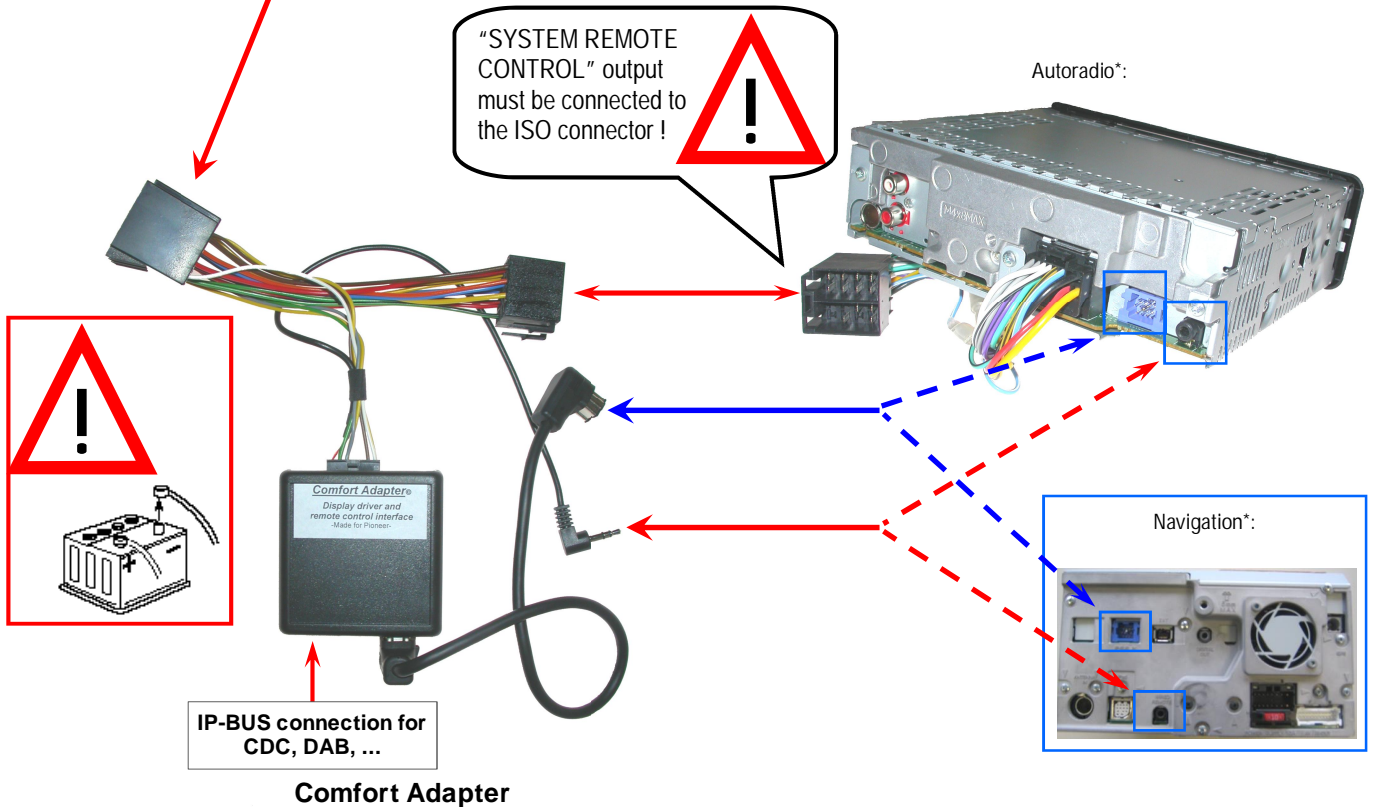

COMFORT/ADAPTER[®]

CA-D-PI.150

HARD WIRED REMOTE CONTROL INTERFACE
 Adaptateur commande au volant / Stuurafstandsbediening / Lenkradbedienung

OPEL/VAUXHALL

ONLY suited for models
 with OE head unit
 CDR500 and CD2005 !

- Astra (03/98 →12/03)
- Corsa (08/00 →08/04)
- Omega (04/94 →08/04)
- Sintra (03/97 →08/04)
- Vectra (10/95 →08/04)
- Zafira (04/99 →08/04)

(exclusive models with CAN-Bus behind the radio
 (OE head unit CD30) !)

Tools:

2 x

* Note: please refer manual if function "remote display" is possible !

e 6

020094

Subject to change in terms of construction, equipment and color, and may contain errors. The information and illustrations are non-binding.
 Die Beschreibung kann von der tatsächlichen Ausstattung abweichen. Änderungen in der Ausstattung und der Farbe sowie Irrtum Vorbehalten. Daten und Abbildungen unverbindlich.
 Wijziging met betrekking tot constructie, uitvoering en kleur evenals vergissingen voorbehouden. Gegevens en afbeeldingen niet bindend.
 Sous réserve de modification de la construction, de l'équipement, de la couleur et sous réserve d'erreurs. Les indications et les illustrations sont sans engagement.

	Man. Freq + CD(C): Track +	Aut. Seek + CD(C): Fast Forward
	Man. Freq - CD(C): Track -	Aut. Seek - CD(C): Fast Reverse
	Preset + CDC: Disc +	Preset - CDC: Disc -

+	Volume +	
-	Volume -	
○	Source	Mute

CD : only single CD
 CDC : only multi CD (CD Changer)
 CD(C) : CD & CDC