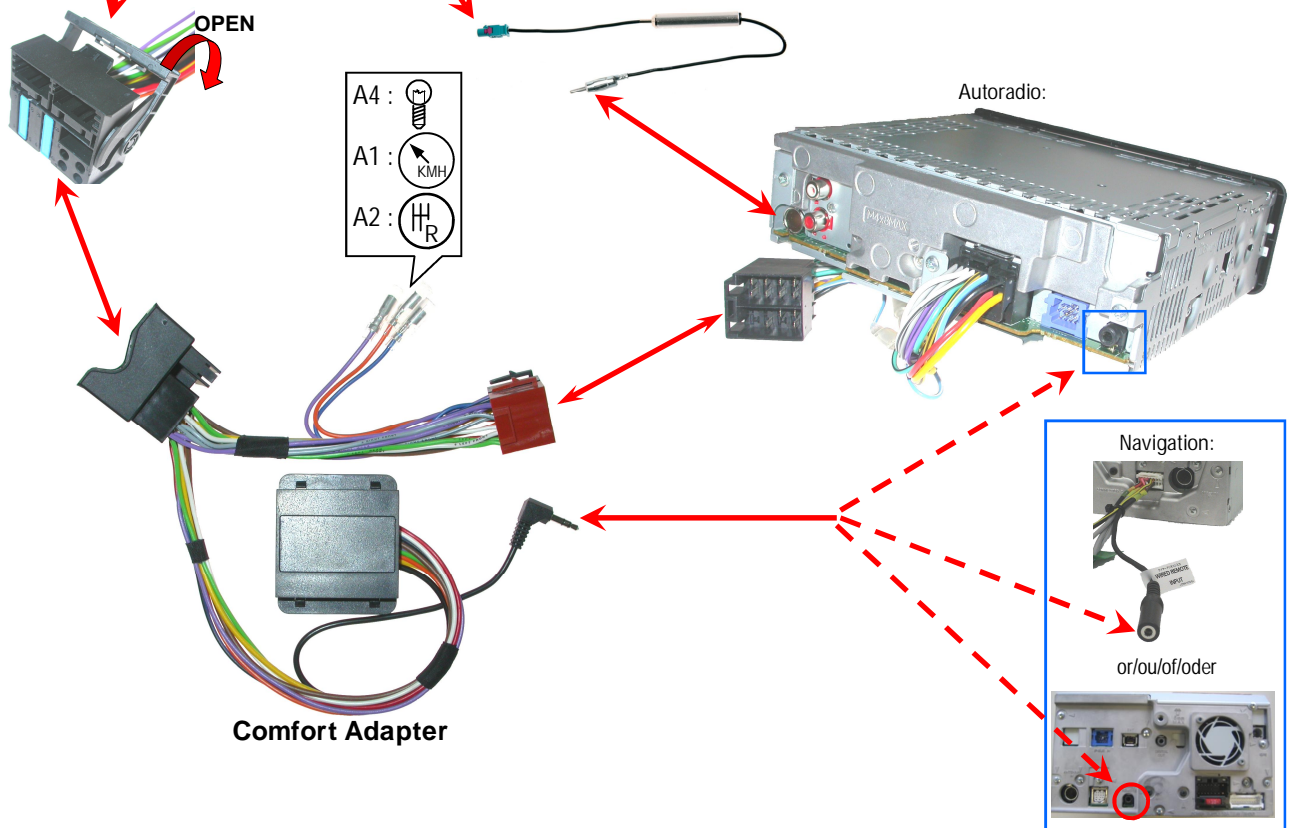

HARD WIRED REMOTE CONTROL INTERFACE  
 Adapteur commande au volant / Stuurafstandsbediening / Lenkradfernbedienung

### OPEL / VAUXHALL

with/avec/met/mit aerial adapter

- Astra-H (01/'04 → ...)
- Vectra (08/'04 → ...)
- Combo (08/'04 → ...)
- Corsa (08/'04 → ...)
- Meriva (08/'04 → ...)
- Vivaro

#### Tools/Outils/Gereedschap/Werkzeug:

2 x

e 6

020094

Subject to change in terms of construction, equipment and color, and may contain errors. The information and illustrations are non-binding.  
 Die Beschreibung kann von der tatsächlichen Ausstattung abweichen. Änderungen in der Ausstattung und der Farbe sowie Irrtum Vorbehalten. Daten und Abbildungen unverbindlich.  
 Wijziging met betrekking tot constructie, uitvoering en kleur evenals vergissingen voorbehouden. Gegevens en afbeeldingen niet bindend.  
 Sous réserve de modification de la construction, de l'équipement, de la couleur et sous réserve d'erreurs. Les indications et les illustrations sont sans engagement.