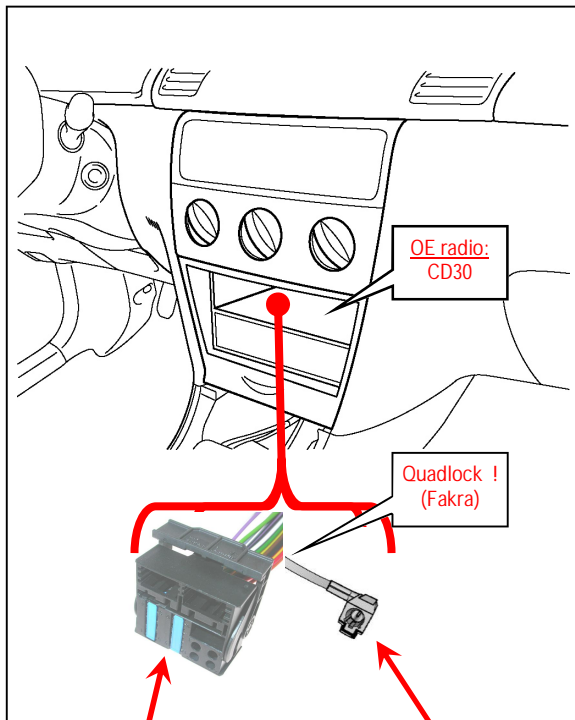

HARD WIRED REMOTE CONTROL INTERFACE  
 Adapteur commande au volant / Stuurafstandsbediening / Lenkradfernbedienung

### OPEL / VAUXHALL

with/avec/met/mit aerial adapter

- Astra-H (01/'04 → ...)
- Vectra (08/'04 → ...)
- Combo (08/'04 → ...)
- Corsa (08/'04 → ...)
- Meriva (08/'04 → ...)
- Vivaro