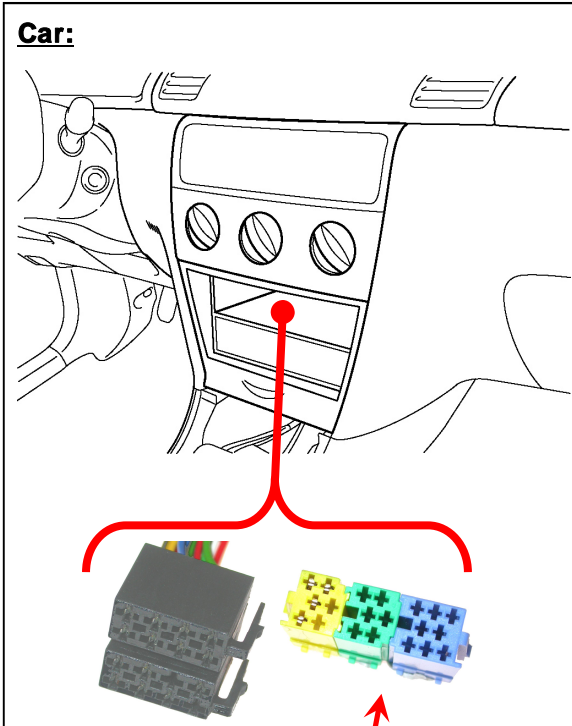

HARD WIRED REMOTE CONTROL INTERFACE
 Adaptateur commande au volant / Stuurafstandsbediening / Lenkradbedienung

AUDI / VW

Audi: A3/A4/A6/A8/TT ('96 --> '02)
VW: all with steering Wheel control ('96 --> ...)
 (excl. Delta6 radio)
VW: Sharan (with ISO)
SEAT: Alahambra (with ISO)

(Models without can-bus behind the OE Head unit)

e 6

020094

Subject to change in terms of construction, equipment and color, and may contain errors. The information and illustrations are non-binding.
 Die Beschreibung kann von der tatsächlichen Ausstattung abweichen. Änderungen in der Ausstattung und der Farbe sowie Irrtum Vorbehalten. Daten und Abbildungen unverbindlich.
 Wijziging met betrekking tot constructie, uitvoering en kleur evenals vergissingen voorbehouden. Gegevens en afbeeldingen niet bindend.
 Sous réserve de modification de la construction, de l'équipement, de la couleur et sous réserve d'erreurs. Les indications et les illustrations sont sans engagement.

	< 1S	> 1S
+	Volume +	
-	Volume -	
	Man. Freq + CD(C): Track +	Preset + CDC: Disk +
	Man. Freq - CD(C): Track -	(ON) SOURCE

CD : only single CD
 CDC : only multi CD (CD Changer)
 CD(C) : CD & CDC