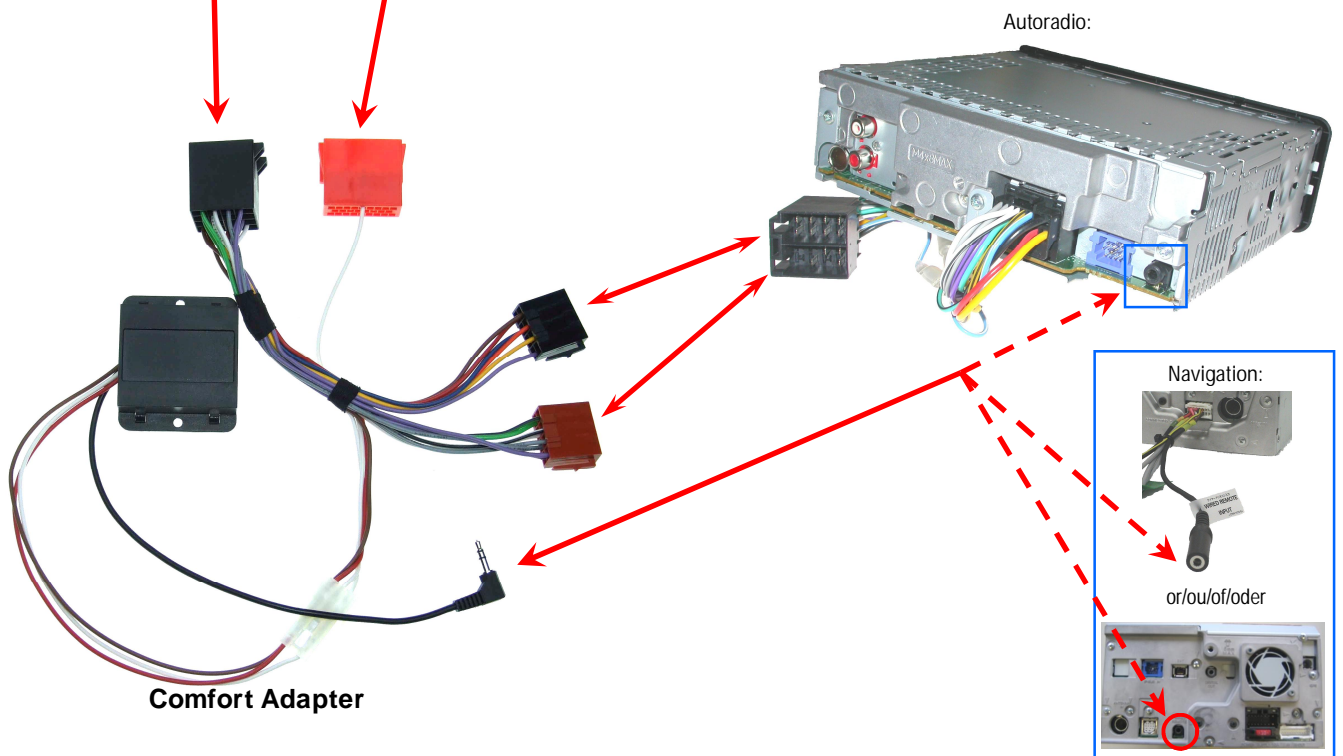

HARD WIRED REMOTE CONTROL INTERFACE
 Adaptateur commande au volant / Stuurafstandsbediening / Lenkradbedienung

AUDI / VW

Audi: A3/A4/A6/A8/TT ('96 --> '02)
VW: all with steering Wheel control ('96 --> ...)
 (excl. Delta6 radio)
VW: Sharan (with ISO)
SEAT: Alahambra (with ISO)

(Models without can-bus behind the OE Head unit)

e 6

020094

Subject to change in terms of construction, equipment and color, and may contain errors. The information and illustrations are non-binding.
 Die Beschreibung kann von der tatsächlichen Ausstattung abweichen. Änderungen in der Ausstattung und der Farbe sowie Irrtum Vorbehalten. Daten und Abbildungen unverbindlich.
 Wijziging met betrekking tot constructie, uitvoering en kleur evenals vergissingen voorbehouden. Gegevens en afbeeldingen niet bindend.
 Sous réserve de modification de la construction, de l'équipement, de la couleur et sous réserve d'erreurs. Les indications et les illustrations sont sans engagement.

	< 1S	> 1S
+	Volume +	
-	Volume -	
	Man. Freq + CD(C): Track +	Preset + CDC: Disk +
	Man. Freq - CD(C): Track -	(ON) SOURCE

CD : only single CD
 CDC : only multi CD (CD Changer)
 CD(C) : CD & CDC