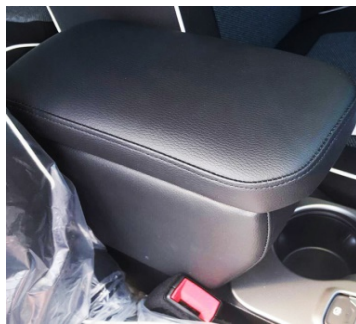

LINEA BRACCIOLI BR500XLOU

**500X
LOUNGE**

VISTA LATERALE

VISTA FRONTALE

VISTA DALL'ALTO

COPRE IL PORTA OGGETTI OVALE ORIGINALE

VISTA DAL RETRO

APERTO

PORTA-OGGETTI

SI APPOGGIA SUL VANO PORTA
OGGETTI ORIGINALE

SOLLEVARE PER VANO PORTA
OGGETTI

DETTAGLIO VANO PORTA-
OGGETTI

INSTALLATO LATERALE

APERTO

DETTAGLIO SAGOMATURA POSTERIORE

ISTRUZIONI PER L'INSTALLAZIONE

Sistema di fissaggio con 4 viti laterali

La forma posteriore
del bracciolo segue la
sagoma del vano porta
oggetti originale.
Esteticamente ottimo!