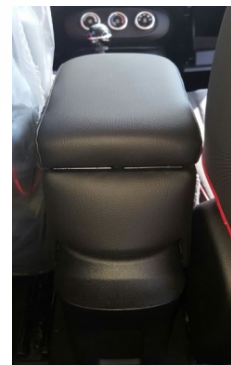

LINEA BRACCIOLI BR500XLOU

**500X
LOUNGE**

VISTA LATERALE

VISTA FRONTALE

VISTA DALL'ALTO

COPRE IL PORTA OGGETTI OVALE ORIGINALE

VISTA DAL RETRO

APERTO

PORTA-OGGETTI

SI APPOGGIA SUL VANO PORTA
OGGETTI ORIGINALE

SOLLEVARE PER VANO PORTA
OGGETTI

DETTAGLIO VANO PORTA-
OGGETTI

INSTALLATO LATERALE

APERTO

DETTAGLIO SAGOMATURA POSTERIORE

ISTRUZIONI PER L'INSTALLAZIONE

Sistema di fissaggio con 4 viti laterali

La forma posteriore
del bracciolo segue la
sagoma del vano porta
oggetti originale.
Esteticamente ottimo!