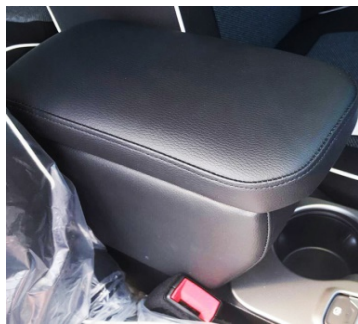

LINEA BRACCIOLI BRC500X

500X

VISTA LATERALE

VISTA FRONTALE

VISTA DALL'ALTO

COPRE IL PORTA OGGETTI OVALE ORIGINALE

VISTA DAL RETRO

APERTO

PORTA-OGGETTI

VISTA RETRO

SI APPOGGIA SUL VANO PORTA OGGETTI ORIGINALE

SOLLEVARE PER VANO PORTA OGGETTI

DETTAGLIO VANO PORTA-OGGETTI

INSTALLATO APERTO

INSTALLATO LATERALE

APERTO

DETTAGLIO SAGOMATURA POSTERIORE

ISTRUZIONI PER L'INSTALLAZIONE

Sistema di fissaggio con 4 viti laterali

La forma posteriore del bracciolo segue la sagoma del vano porta oggetti originale. Esteticamente ottimo!