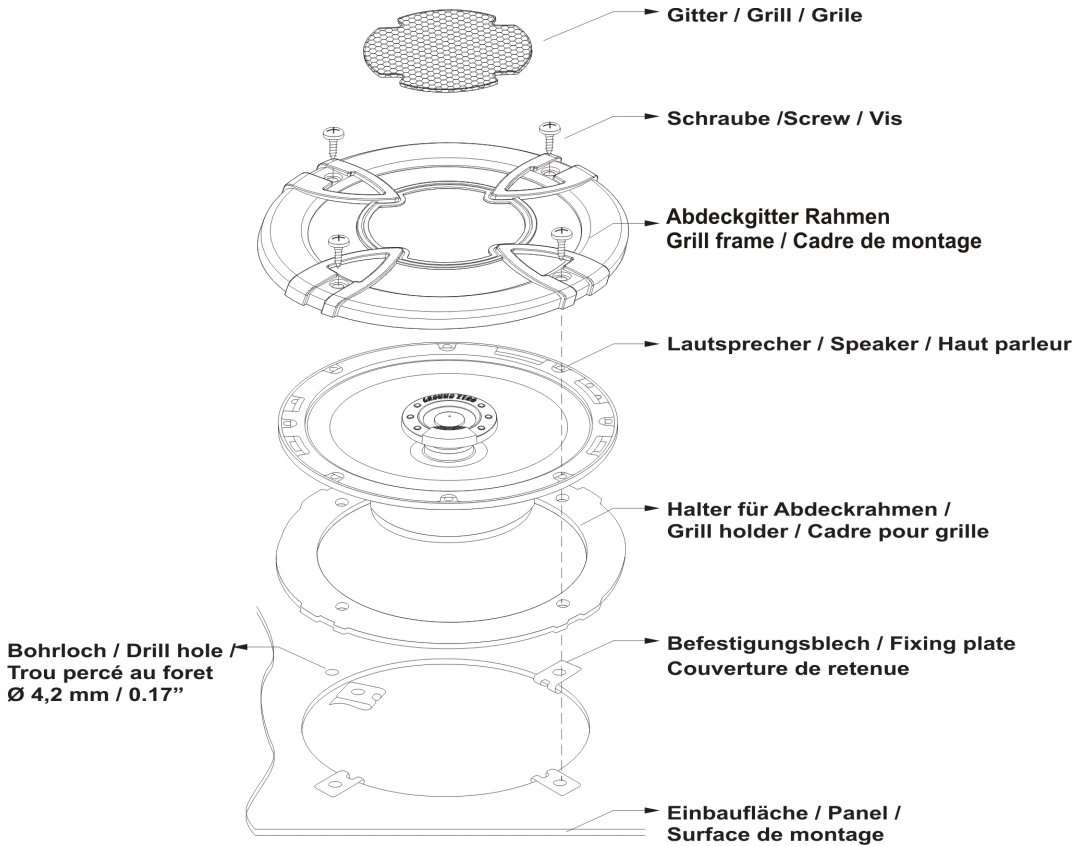

Installation

Bitte prüfen Sie vor dem Einbau der Lautsprecher die Position der Bohrlöcher, die Einbaugröße und die Einbautiefe anhand der mitgelieferten Einbauschablone und den Angaben in der Anleitung.

*Before making holes, check the mounting space with supplied template
Make sure you have carefully read and understood the installation instruction.*