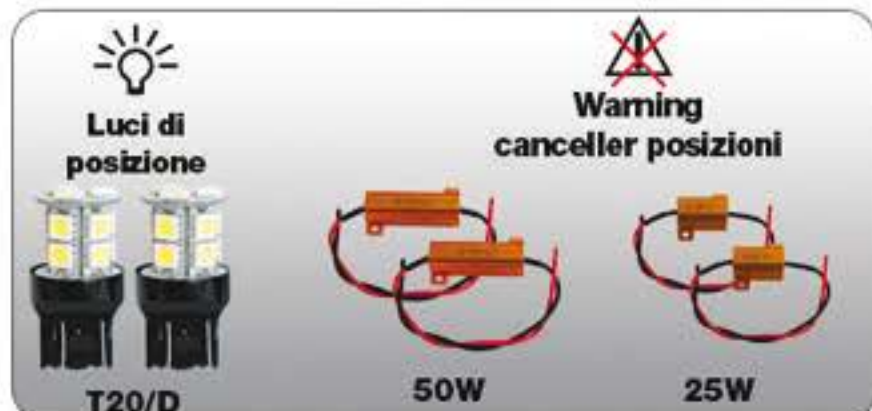

S/RACING

SIMONI SPORT ACTION

PACCHETTO LUCI COMPLETO COMPLETE LIGHTS KIT

FIAT/ABARTH 500
INTERIOR

Simoni Racing presenta il kit luci interni specifico per Fiat 500. Contiene tutte le lampadine necessarie a sostituire le lampade di serie.

500-INT

500 Kit Luci Led

Kit completo luci specifico per Fiat 500 comprende le luci di posizione, warning canceller posizioni, indicatori di direzione, luci targa, warning canceller luci targa e luce plafoniera interno. / Complete kit for interior lights for Fiat 500. Consists of position lights, warning canceller for positions, indicator lights, plate late, warning canceller for plate lights and interior light.

POSIZIONI

LUCI INTERNI

LUCI TARGA