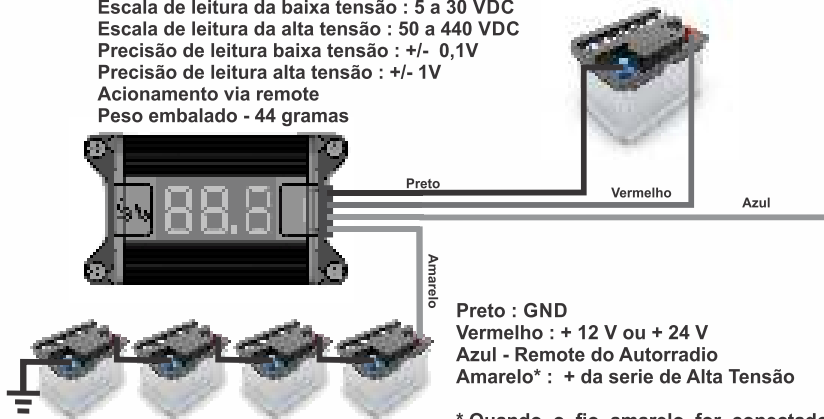

Voltmetro VM-1

Tensão de alimentação: 5 a 30 VDC
Escala de leitura da baixa tensão : 5 a 30 VDC
Escala de leitura da alta tensão : 50 a 440 VDC
Precisão de leitura baixa tensão : +/- 0,1V
Precisão de leitura alta tensão : +/- 1V
Acionamento via remote
Peso embalado - 44 gramas

Série de Baterias da Alta Tensão

Preto : GND
Vermelho : + 12 V ou + 24 V
Azul - Remote do Autorradio
Amarelo* : + da serie de Alta Tensão

* Quando o fio amarelo for conectado a série de alta tensão, somente essa tensão será exibida pelo VM - 1