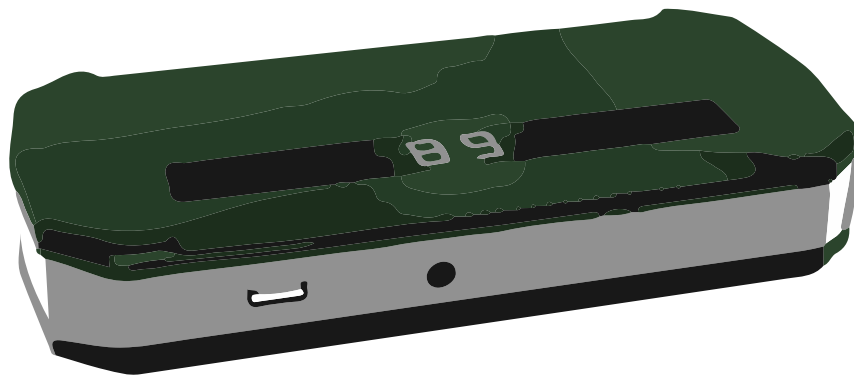

Il sistema

Il **KIT CHARGE CAR** è il nuovo kit carica batterie da auto sviluppato da Paser.

Il sistema fornisce una soluzione affidabile, semplice da usare ed economica per ovviare al problema della batteria del veicolo scarica.

Le dimensioni ridotte del **KIT CHARGE CAR** permettono un'integrazione di alto livello in uno spazio contenuto.

ATTENZIONE!

Il modulo è utilizzabile solo per i veicoli a motore:
Benzina fino a 5000 CC e Diesel fino a 3000 CC