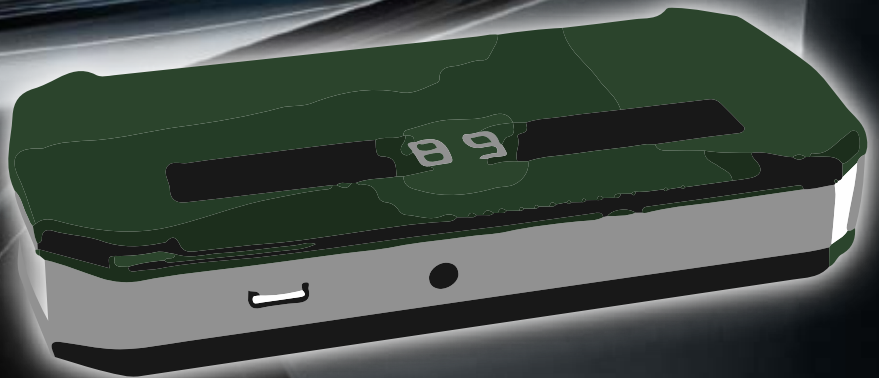

INDISPENSABILE
IN CASO DI
BATTERIA MOTORE
SCARICA!

KIT CHARGE CAR

CARICA BATTERIA DA AUTO

<http://automotive.paser.it>