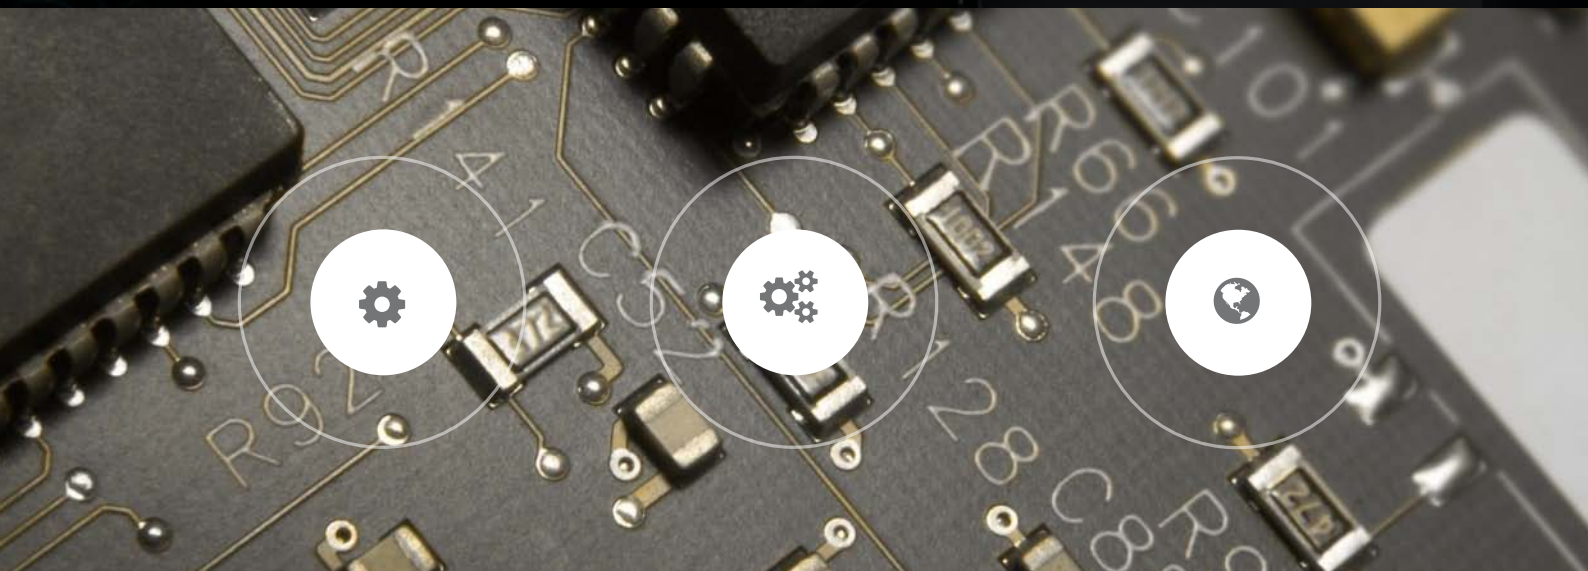

KIT CHARGE CAR

Specifiche Tecniche

Dimensioni: 180 x 87 x 29 mm

Peso: 445 g

Connessione presa accendisigari (funzionamento 12 V)

Ingresso USB

Ingresso 220V

Corrente in accensione: 200 A

Corrente max: 400 A

Alimentazione: 12 VDC

Tempo di ricarica completa: 3 ore