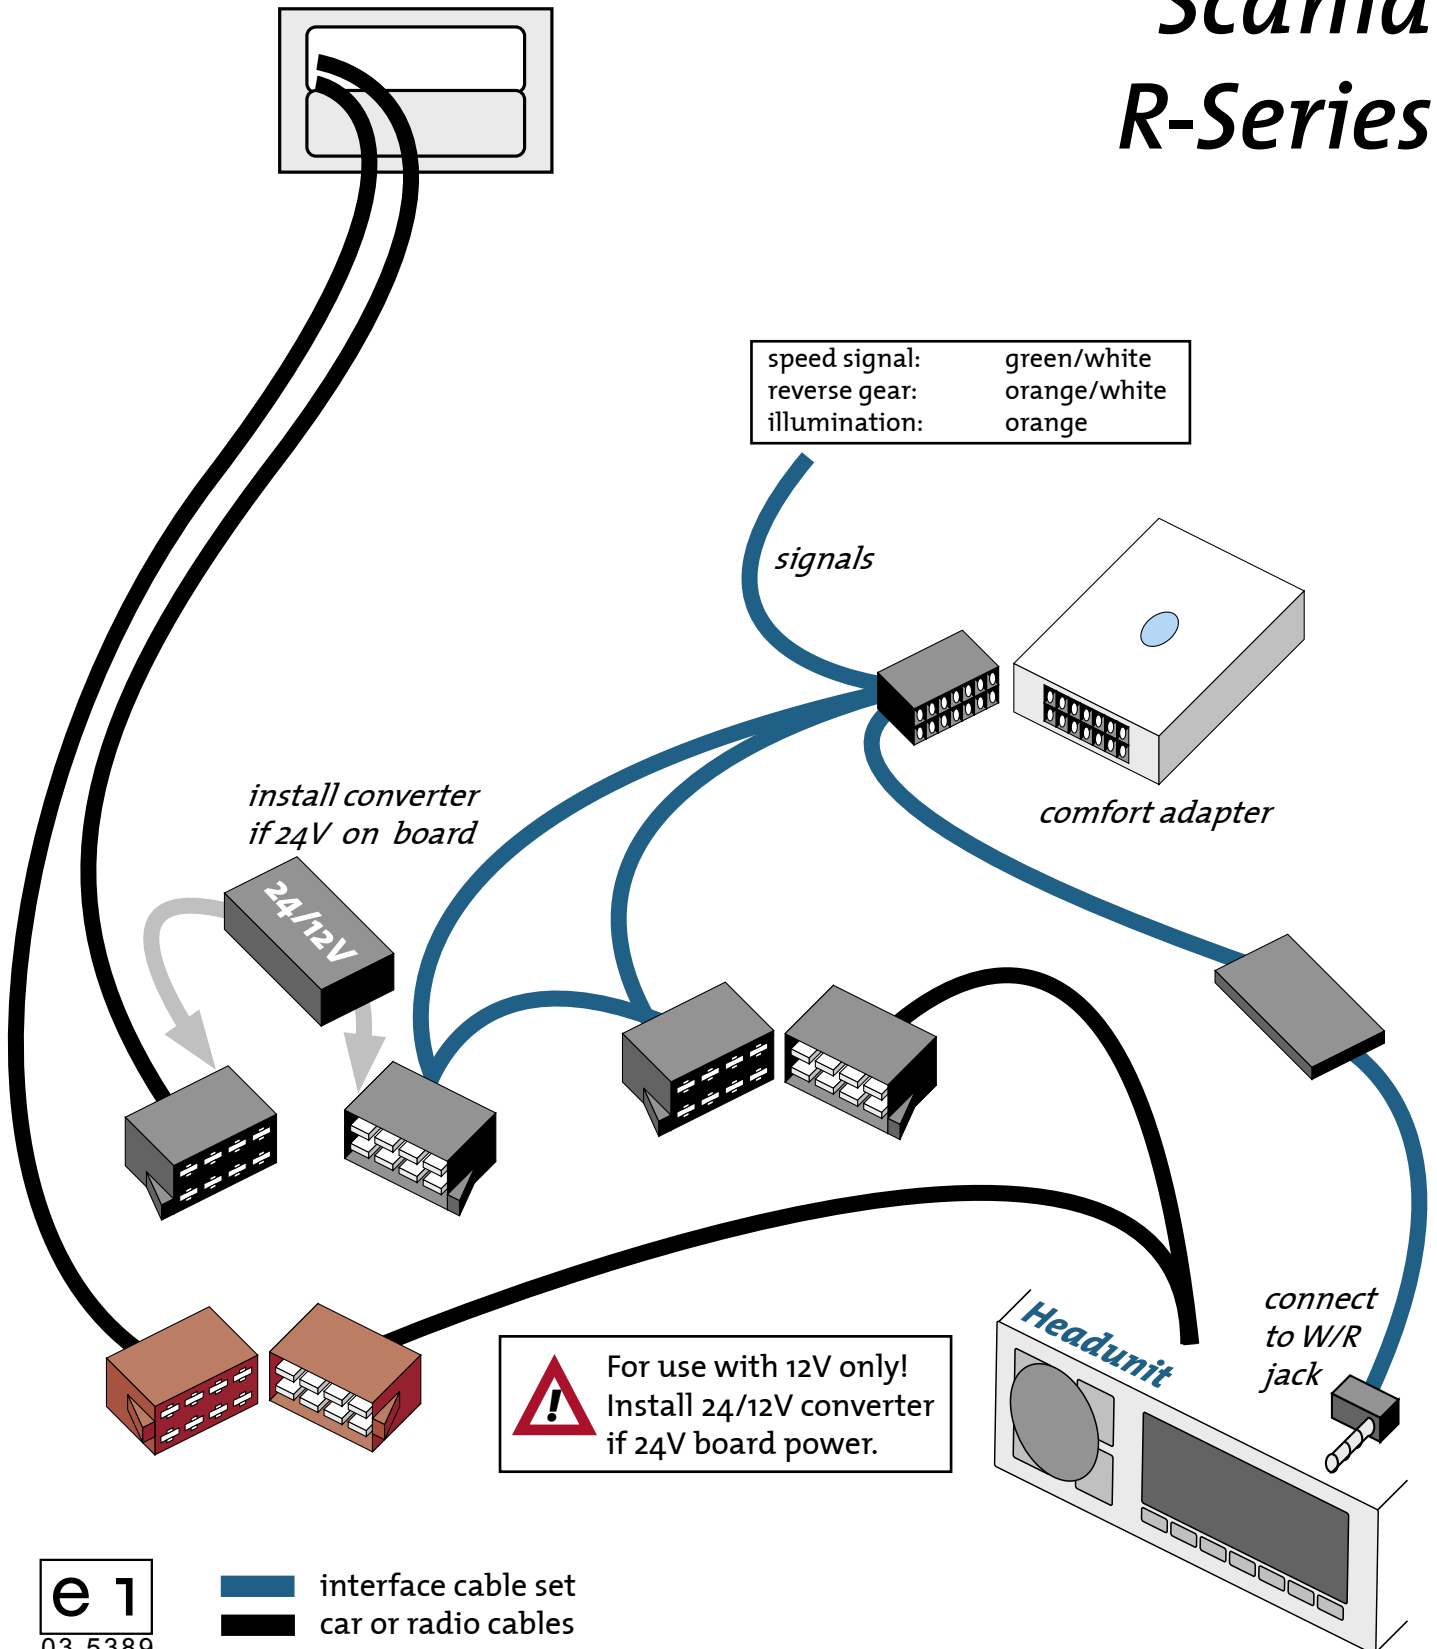

COMFORT/ADAPTER

CA-R-SCA.001

HARD WIRED REMOTE CONTROL INTERFACE

Adaptateur commande au volant / Stuuraafstandsbediening / Lenkradbedienung

Scania R-Series

HARD WIRED REMOTE CONTROL INTERFACE

Adaptateur commande au volant / Stuurafstandsbediening / Lenkradbedienung

**FUNCTION KEYS / FUNCTION DES COMMANDES /
FUNCTIETOETSEN / TASTENFUNKTIONEN**

SYSTEM STATUS SIGNALING

as indicated by the blue status light