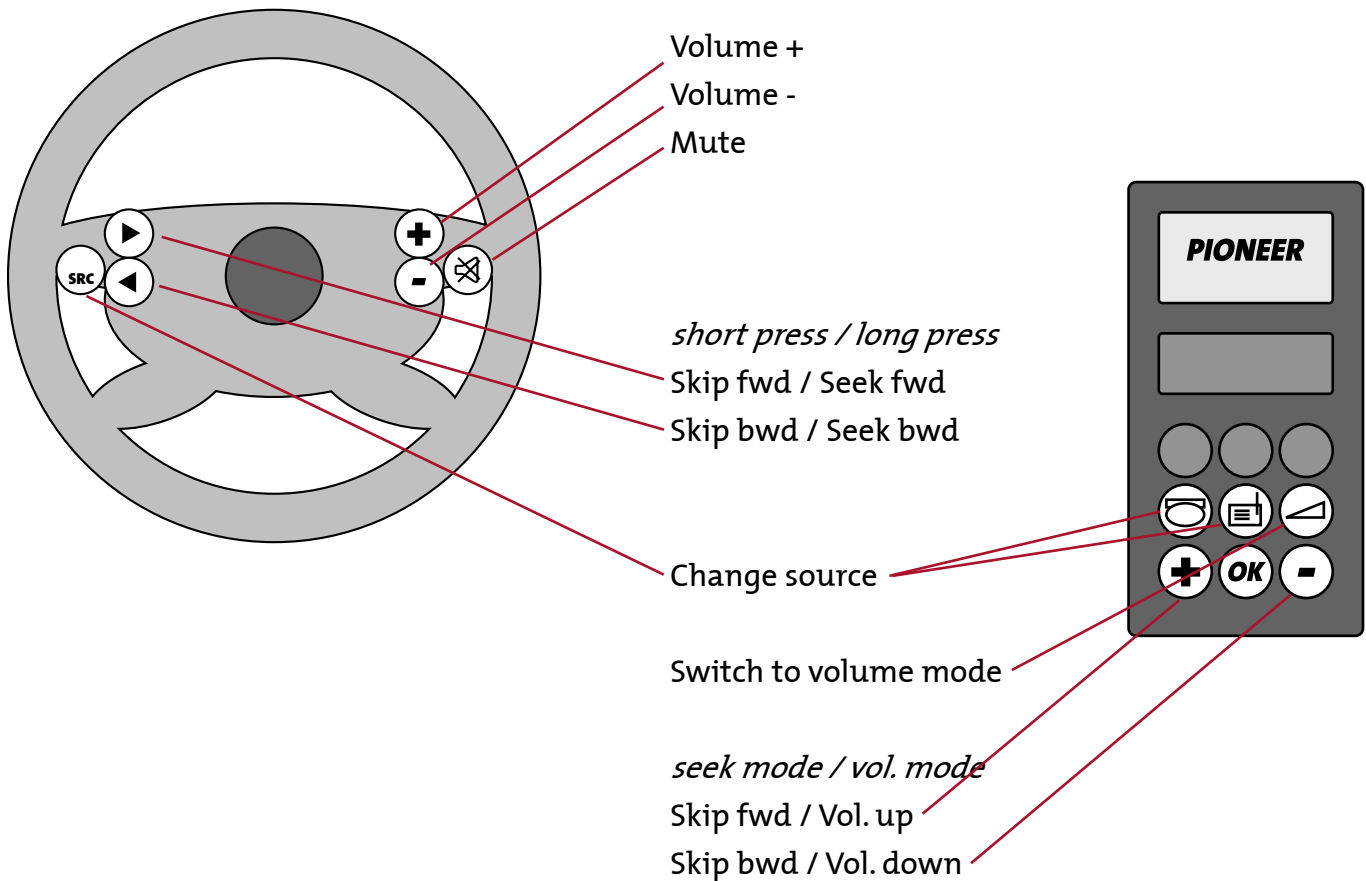

COMFORT/ADAPTER

CA-R-SCA.001

HARD WIRED REMOTE CONTROL INTERFACE

Adaptateur commande au volant / Stuuraafstandsbediening / Lenkradbedienung

Scania R-Series

HARD WIRED REMOTE CONTROL INTERFACE

Adaptateur commande au volant / Stuurafstandsbediening / Lenkradbedienung

**FUNCTION KEYS / FUNCTION DES COMMANDES /
FUNCTIETOETSEN / TASTENFUNKTIONEN**

SYSTEM STATUS SIGNALING

as indicated by the blue status light