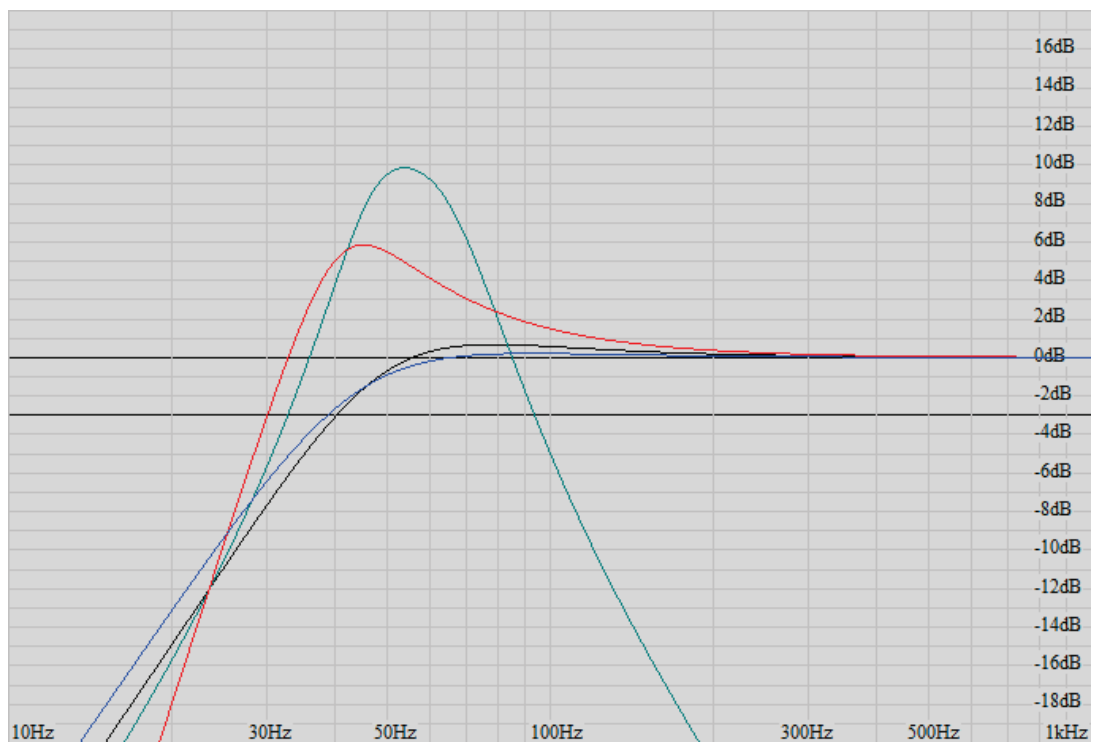

Gehäuseempfehlung / Enclosure recommendation

Bassreflex / Vented (Rot / Red)	120 Liter netto / 4.24 cu.ft. net
Port	1 x 16 cm / 1 x 6"
Portlänge / Length*	22 cm / 8.66"
Fb / F3	38 Hz / 30 Hz

Bandpass 4 th order (Grün / Green)	36 Liter netto geschlossen / 1.27 cu.ft. net sealed 75 Liter netto ventiliert / 2.65 cu.ft. net vented
Port	1 x 16 cm / 1 x 6"
Portlänge / Length*	14 cm / 5.5"
Fb	55 Hz
Bandbreite / Bandwidth (-3dB)	32 – 93 Hz

Geschlossen / Sealed	60 – 100 Liter netto / 2.12 – 3.531 cu.ft. net
Minimum Volume (Schwarz / Black)	Min. 60 Liter netto / Min. 2.12 cu.ft. net
Qtc / F3	0.90 / 40 Hz
Maximum Volume (Blau / Blue)	Max. 100 Liter netto / Max. 3.531 cu.ft. net
Qtc / F3	0.80 / 39 Hz

* Rohrlänge ohne Trichter, bei Benutzung von strömungsoptimierten Ports mit 2 abgerundeten Trichtern, wie zB. GZAP 80B(A,Y)
*Only middle part port length, if using airflow optimized two-flared-end ports such as GZAP 80B(A,Y)