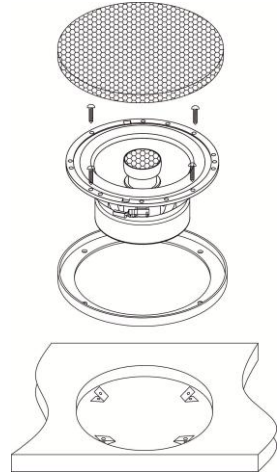

HYDROGEN-SERIES FULLRANGE

ANLEITUNG / OWNER'S MANUAL

GZHF 652C

- Hochwertiger Koaxiallautsprecher mit WFWC® Membrane
- Resonanzarmer Gusskorb
- 25 mm Seidenkalotten Hochtöner

- *High quality coaxial speaker with WFWC® cone*
- *Resonance free cast basket*
- *1" silkdome tweeter*

TECHNISCHE DATEN / SPECIFICATIONS

Model	GZHF 652C
Durchmesser / Diameter	165 mm / 6.5"
Impedanz / Impedance	4 Ω
Frequenzgang / frequency response	50 Hz – 20 kHz
Power Watt RMS	100
Power Watt Maximum	160
SPL / Sensivity / 1W / 1m	90 dB
Einbaudurchmesser / Mounting diameter	145 mm / 5.7"
Einbautiefe / Mounting Depth	63 mm / 2.48"