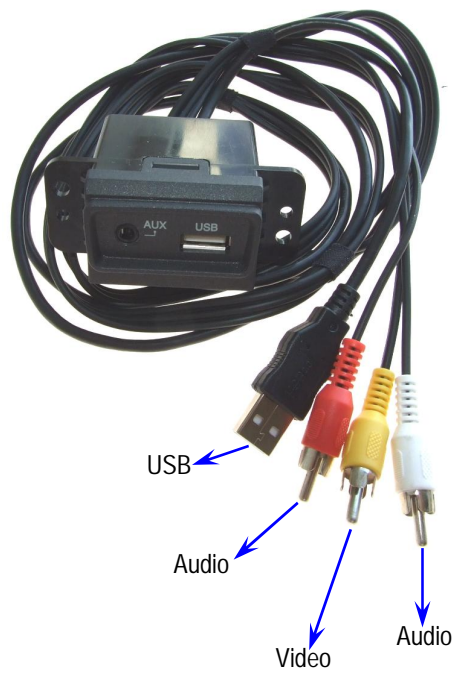

CA-1101-01: