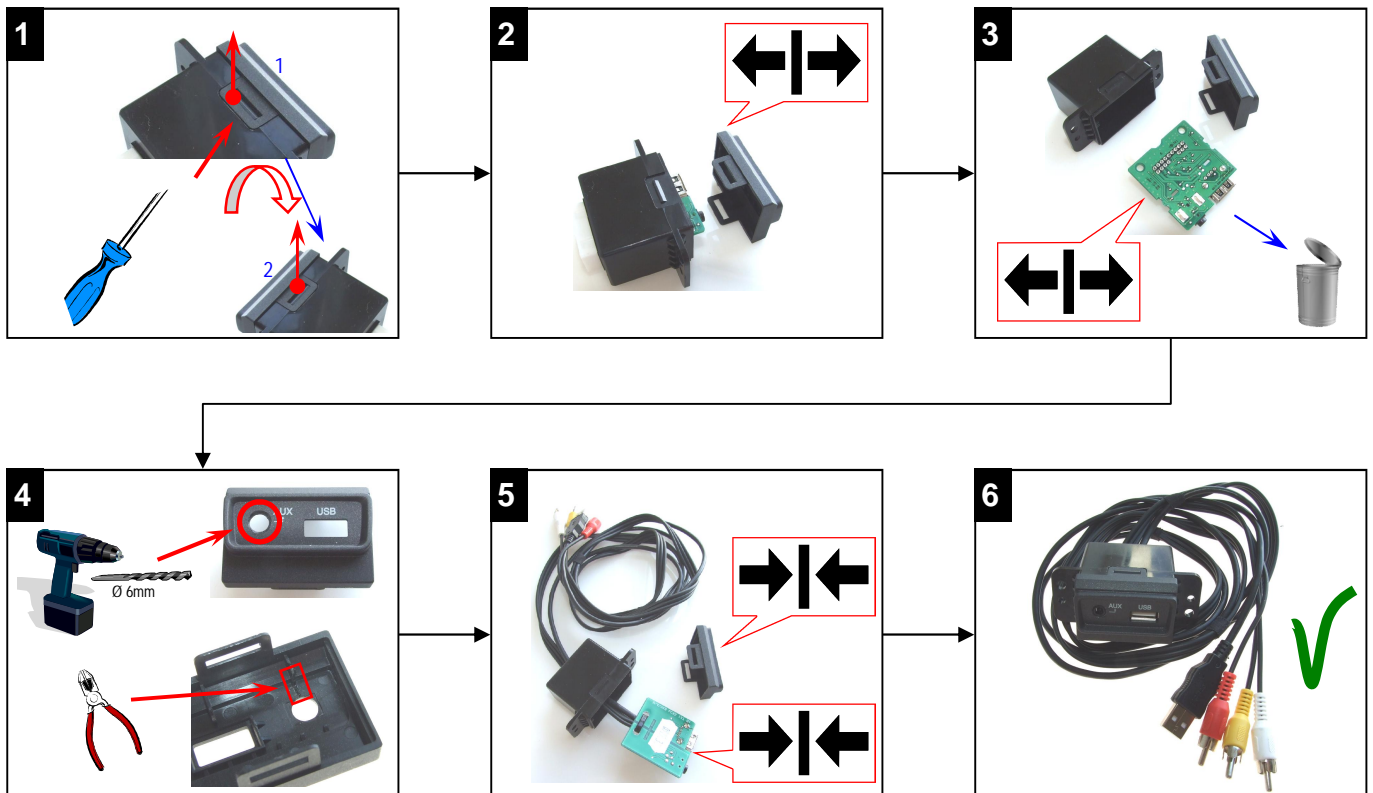

### AUDIO/VIDEO/ USB iPod Connection Box

#### Tools/Outils/Gereedschap/Werkzeug:

Subject to change in terms of construction, equipment and color, and may contain errors. The information and illustrations are non-binding.  
Die Beschreibung kann von der tatsächlichen Ausstattung abweichen. Änderungen in der Ausstattung und der Farbe sowie Irrtum Vorbehalten. Daten und Abbildungen unverbindlich.  
Wijziging met betrekking tot constructie, uitvoering en kleur evenals vergissingen voorbehouden. Gegevens en afbeeldingen niet bindend.  
Sous réserve de modification de la construction, de l'équipement, de la couleur et sous réserve d'erreurs. Les indications et les illustrations sont sans engagement.

CA-1101-01:

---

Included:  
Ajouté:  
Toegevoegd:  
Im Lieferumfang: