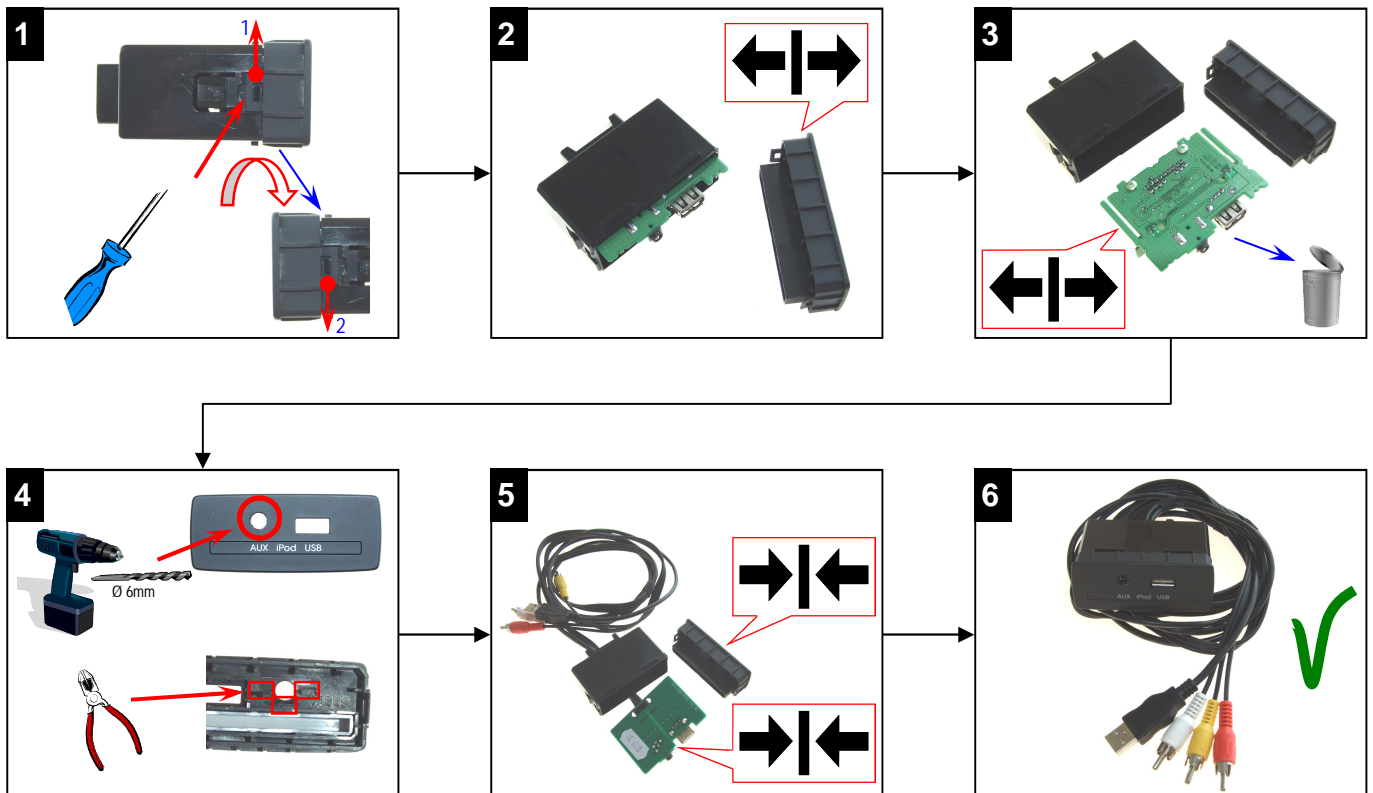

AUDIO/VIDEO/ USB iPod Connection Box

KIA / HYUNDAI

Type: 2

Subject to change in terms of construction, equipment and color, and may contain errors. The information and illustrations are non-binding.
Die Beschreibung kann von der tatsächlichen Ausstattung abweichen. Änderungen in der Ausstattung und der Farbe sowie Irrtum Vorbehalten. Daten und Abbildungen unverbindlich.
Wijziging met betrekking tot constructie, uitvoering en kleur evenals vergissingen voorbehouden. Gegevens en afbeeldingen niet bindend.
Sous réserve de modification de la construction, de l'équipement, de la couleur et sous réserve d'erreurs. Les indications et les illustrations sont sans engagement.

CA-1102-01:

Included:
Ajouté:
Toegevoegd:
Im Lieferumfang: