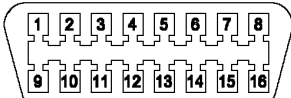

Tools / Werkzeug / Outils / Gereedschap

Phillips screwdriver
Kreuzschraubendreher
tournevis cruciforme
clip

Pin Zuordnung OBD2, Vorderansicht
Pin allocation OBD2, front view