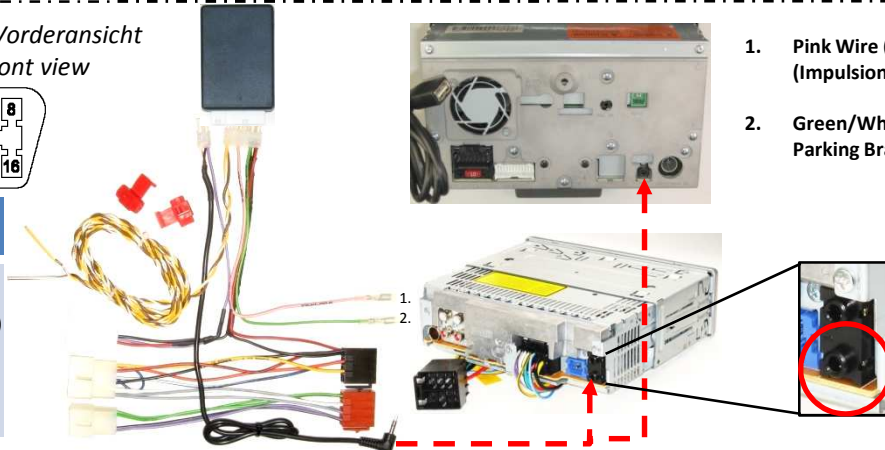

Tools / Werkzeug / Outils / Gereedschap

Phillips screwdriver
Kreuzschraubendreher
tournevis cruciforme
clip

CAN high Pin 6	CAN low Pin 14
blau-silber (blue-silver) (bleu-argent)	rosa-silber (pink-silver) (rose-argent)
oder/or lila (purple) (lilas)	oder/or weiß (white) (blanc)

1. **Pink Wire (Rose) – Speed Pulse (Impulsion de Vitesse)**
2. **Green/White Wire (Vert/Blanc) Parking Brake (Frein à main)**