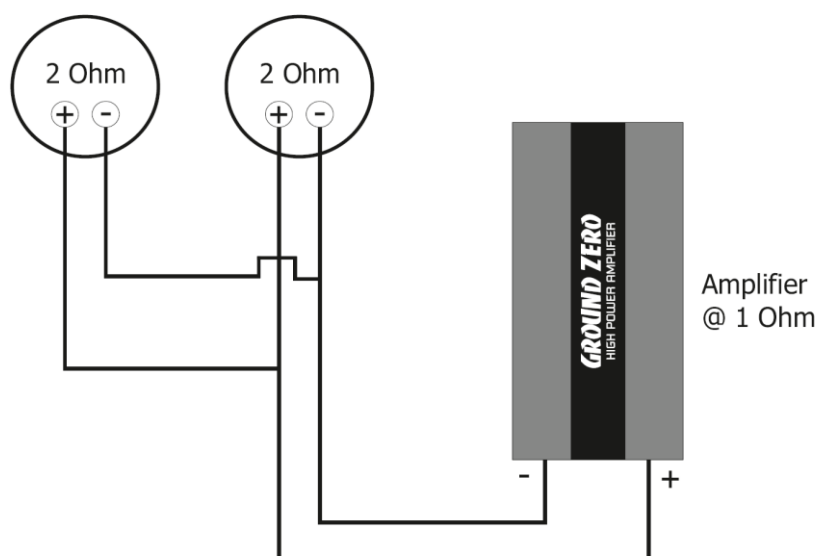

TECHNISCHE DATEN / SPECIFICATIONS

Model	GZRB 3000FL
Power Rating	450 WRMS
Woofer	30 cm / 12"
Impedanz / Impedance	2 x 2 Ohm
Abmessungen / Dimensions	55 x 38,5 x 19,5 / 12 cm 21.65" x 15.16" x 7.68" / 4.72"
Vol. net	20 L / 0.706 cu.ft.

ANSCHLUSS / CONNECTION

Wir behalten uns das Recht vor, zukünftig nötige Änderungen oder Verbesserungen an dem Produkt vorzunehmen, ohne den Kunden darüber zu informieren.

We reserve the right to make needed change or improvement to the product without informing customer about this in advance.

Wij behouden ons het recht om de nodige veranderingen of verbeteringen aan het product door te voeren zonder de klant hierover te informeren.

Nous réserve le droit d'entreprendre à l'avenir nécessairement des modifications ou des améliorations au produit sans informer le client.