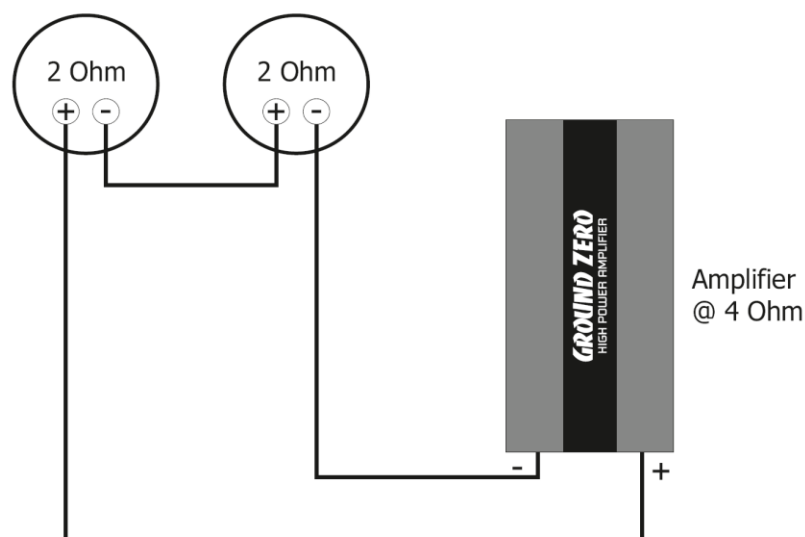

TECHNISCHE DATEN / SPECIFICATIONS

Model	GZRB 3000FL
Power Rating	450 WRMS
Woofer	30 cm / 12"
Impedanz / Impedance	2 x 2 Ohm
Abmessungen / Dimensions	55 x 38,5 x 19,5 / 12 cm 21.65" x 15.16" x 7.68" / 4.72"
Vol. net	20 L / 0.706 cu.ft.

ANSCHLUSS / CONNECTION

Wir behalten uns das Recht vor, zukünftig nötige Änderungen oder Verbesserungen an dem Produkt vorzunehmen, ohne den Kunden darüber zu informieren.

We reserve the right to make needed change or improvement to the product without informing customer about this in advance.

Wij behouden ons het recht om de nodige veranderingen of verbeteringen aan het product door te voeren zonder de klant hierover te informeren.

Nous réserve le droit d'entreprendre à l'avenir nécessairement des modifications ou des améliorations au produit sans informer le client.