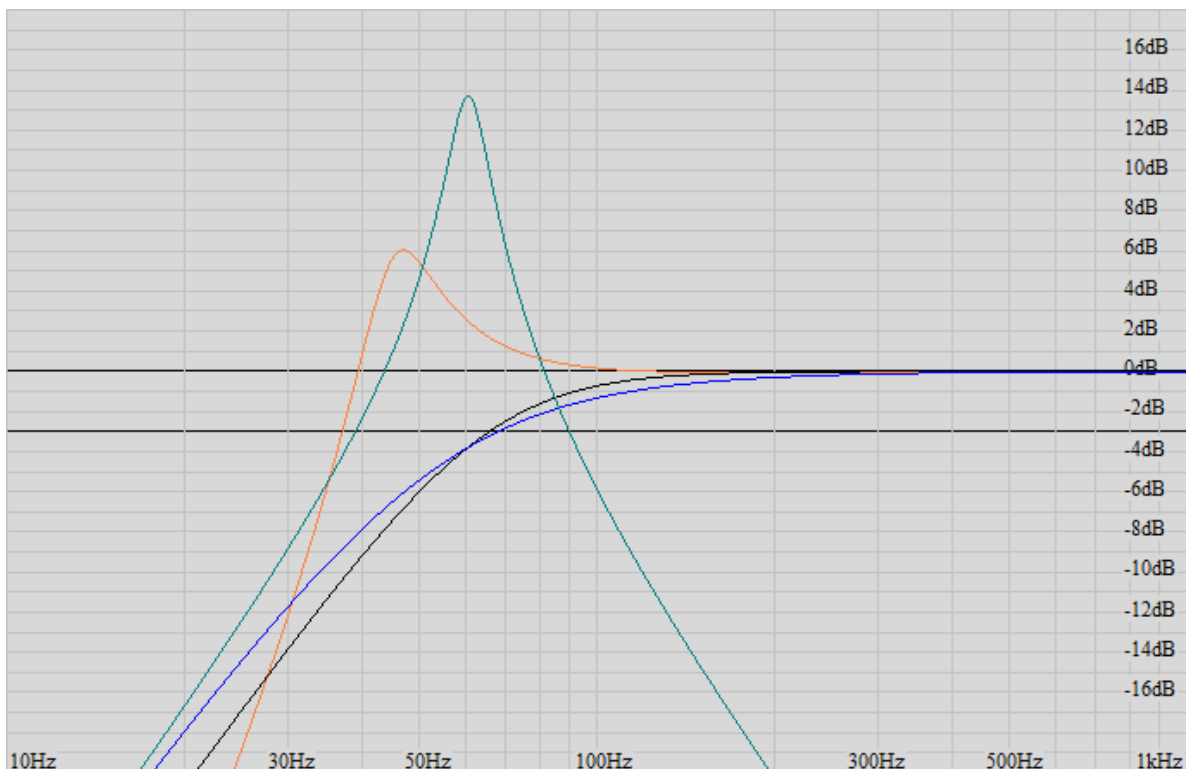

NUCLEAR-SERIES SUBWOOFER

ANLEITUNG / OWNER'S MANUAL

GZNW 12XSPL

GZNW 15XSPL

GZNW 18XSPL

Ausstattungsmerkmale / Features

- Hochbelastbare SPL Subwoofer
 - Klippel® optimiert
 - Verstärkte Papier Membrane
 - 75 mm CCA Runddraht Schwingspule
 - Langhub Sandwich Sicke
 - Progressive mehrlagige Zentrierung
 - Klemm Terminals
-
- High power SPL subwoofers
 - Klippel® optimized
 - Reinforced paper cone
 - 3" CCA round wire voice coil
 - High-Roll sandwich surround
 - Progressive multilayer spider
 - Push terminals

Technische Daten / Specifications

	GZNW 12XSPL	GZNW 15XSPL	GZNW 18XSPL
Voice Coil Diameter mm / inch	75 / 3"	75 / 3"	75 / 3"
Impedance Ohm	2 x 1	2 x 1	2 x 1
Re Ohm	2.4	2.3	2.3
FS Hz	38.1	39	31.3
Qms	4.76	6.33	6.0
Qes	0.45	0.63	0.64
Qts	0.41	0.57	0.57
Vas Liter / cu.ft.	25.7 / 0.91	48 / 1.69	139.7 / 4.93
MMS gr	236.9	317.6	385.6
Xmax mm / inch	50 / 2"	50 / 2"	50 / 2"
SPL dB/m (2.83V/M)	92	94	96
BL TESLA – M	17.3	16.9	16.6
Power W SPL	4500	5500	6500
Zentrierung / Spider	4x	5x	5x
Außendurchmesser – Outer diameter mm / inch	314 / 12.36"	392 / 15.43"	465 / 18.3"
Lochausschnitt - Mounting hole mm / inch	284 / 11.18"	358 / 14.09"	425 / 16.73"
Einbautiefe – Mounting depth mm / inch	226 / 8.9"	260 / 10.24"	286 / 11.26

* Rohrlänge ohne Trichter, bei Benutzung von strömungsoptimierten Ports mit 2 abgerundeten Trichtern, wie z.B. GZAP 80B(A,Y)
*Only middle part port length, if using airflow optimized two-flared-end ports such as GZAP 80B(A,Y)