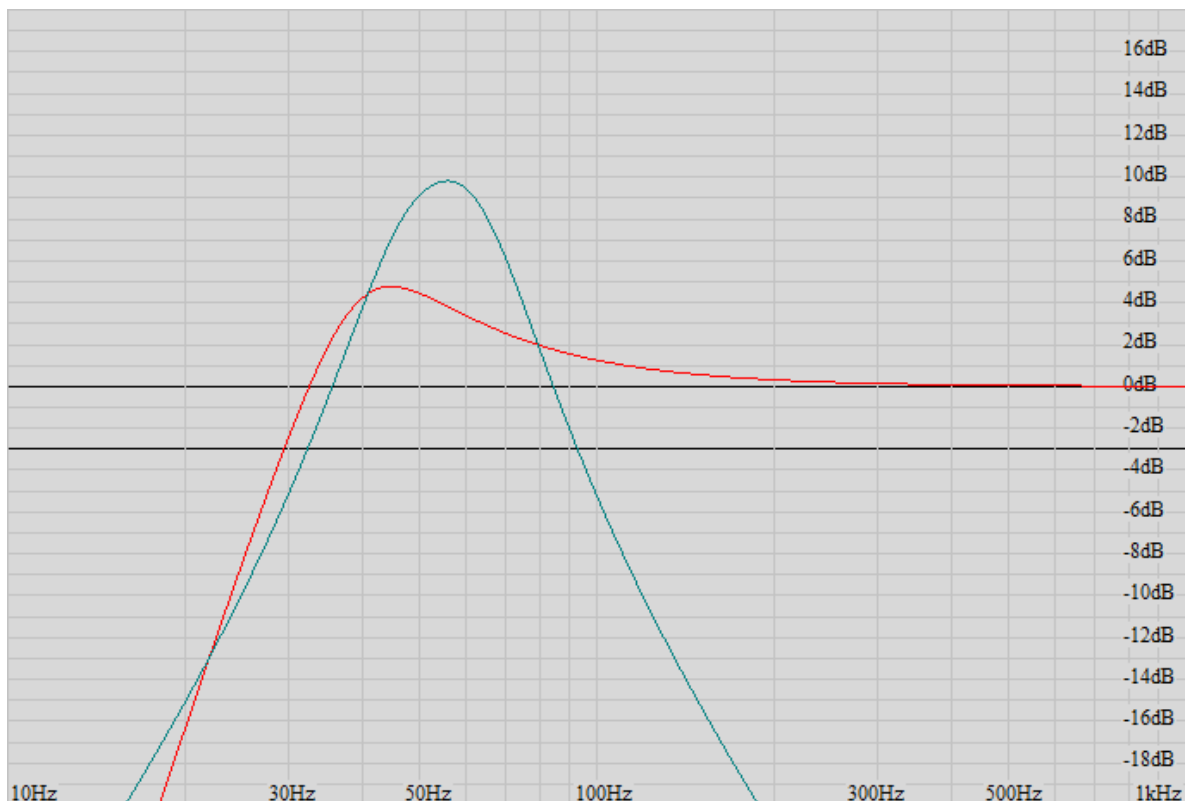

Gehäuseempfehlung / Enclosure recommendation GZNW 18XSPL

Bassreflex / Vented (Rot / Red)	200 Liter netto / 7.06 cu.ft. net
Port	2 x 16 / 6"
Portlänge / Length*	30 cm / 12"
Fb / F3	36 Hz / 29 Hz

Bandpass 4 th order (Grün / Green)	70 Liter netto geschlossen / 2.47 cu.ft. net sealed 140 Liter netto ventiliert / 4.94 cu.ft. net vented
Port	3 x 16 cm / 6"
Portlänge / Length*	30 cm / 12"
Fb	55 Hz
Bandbreite / Bandwidth (-3dB)	32 – 92 Hz

Geschlossen / Sealed	Nicht empfohlen / Not recommended

* Rohrlänge ohne Trichter, bei Benutzung von strömungsoptimierten Ports mit 2 abgerundeten Trichtern, wie z.B. GZAP 80B(A,Y)
*Only middle part port length, if using airflow optimized two-flared-end ports such as GZAP 80B(A,Y)