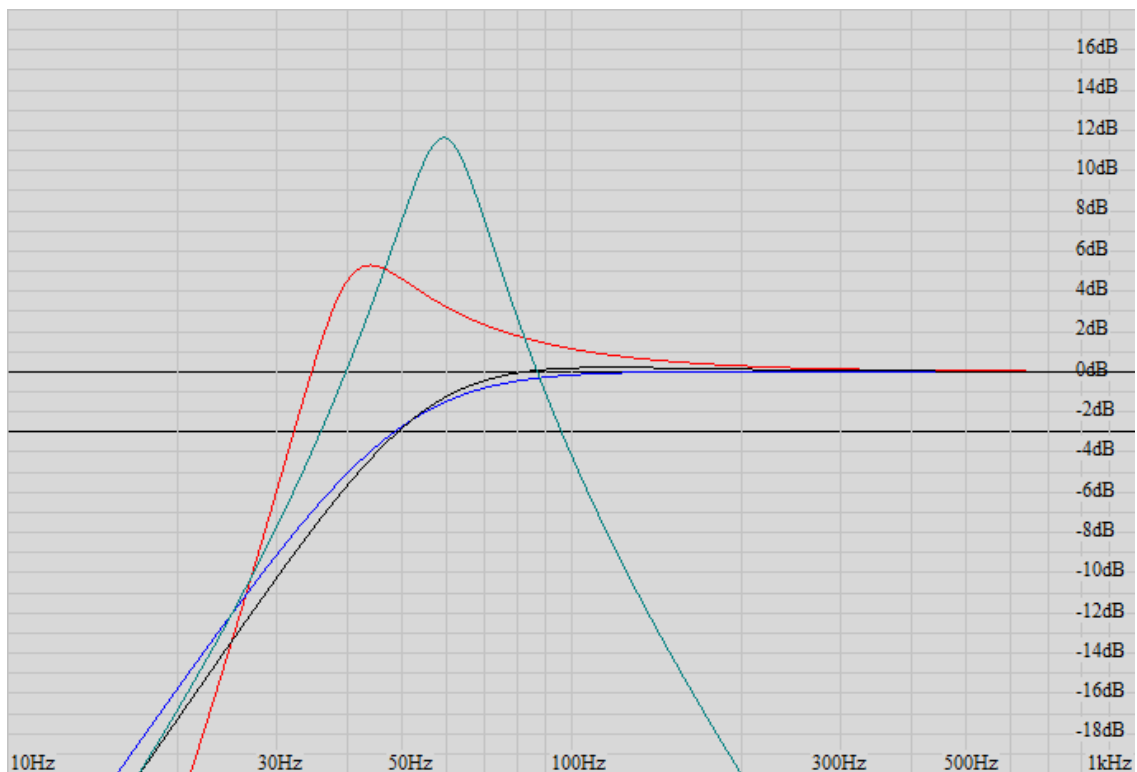

Gehäuseempfehlung / Enclosure recommendation GZNW 15XSPL

Bassreflex / Vented (Rot / Red)	130 Liter netto / 4.59 cu.ft. net
Port	16 cm / 1 x 6"
Portlänge / Length*	16.7 cm / 6.57"
Fb / F3	40 Hz / 32 Hz

Bandpass 4 th order (Grün / Green)	40 Liter netto geschlossen / 1.41 cu.ft. net sealed 80 Liter netto ventiliert / 2.82 cu.ft. net vented
Port	2 x 16 cm / 6"
Portlänge / Length*	30 cm / 12"
Fb	59 Hz
Bandbreite / Bandwidth (-3dB)	35 – 96 Hz

Geschlossen / Sealed	50 – 80 Liter netto / 1.77 – 2.82 cu.ft. net
Minimum Volume (Schwarz / Black)	Min. 50 Liter netto / Min. 1.77 cu.ft. net
Qtc / F3	0.80 / 49 Hz
Maximum Volume (Blau / Blue)	Max. 80 Liter netto / Max. 2.82 cu.ft. net
Qtc / F3	0.72 / 48 Hz

* Rohrlänge ohne Trichter, bei Benutzung von strömungsoptimierten Ports mit 2 abgerundeten Trichtern, wie z.B. GZAP 80B(A,Y)
*Only middle part port length, if using airflow optimized two-flared-end ports such as GZAP 80B(A,Y)