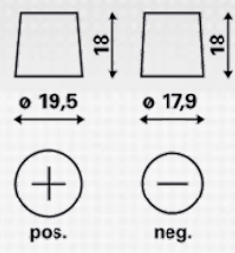

INFORMAZIONI PER GLI ORDINI

Codice precedente:	930 052 047
Codice VARTA:	930 052 047 B91 2
Codice breve:	LFS 52
Codice a barre:	4016987143483
Confezione:	1
Quantità per bancale:	72

INFORMAZIONI TECNICHE

Tensione [V]:	12	Altezza [mm]:	190
Batteria-Capacità [Ah]:	52	Fissaggio base:	B13
Corrente prova a freddo, EN [A]:	470	Polarità:	0
Marine Cranking Amps (SAE) @ 0°C:	588	Tipo di terminali:	1
Lunghezza [mm]:	207	Dimensioni scatola batteria:	H4/L1
Larghezza [mm]:	175	Peso batteria carica:	12,400

B13

0

1

pos.

neg.