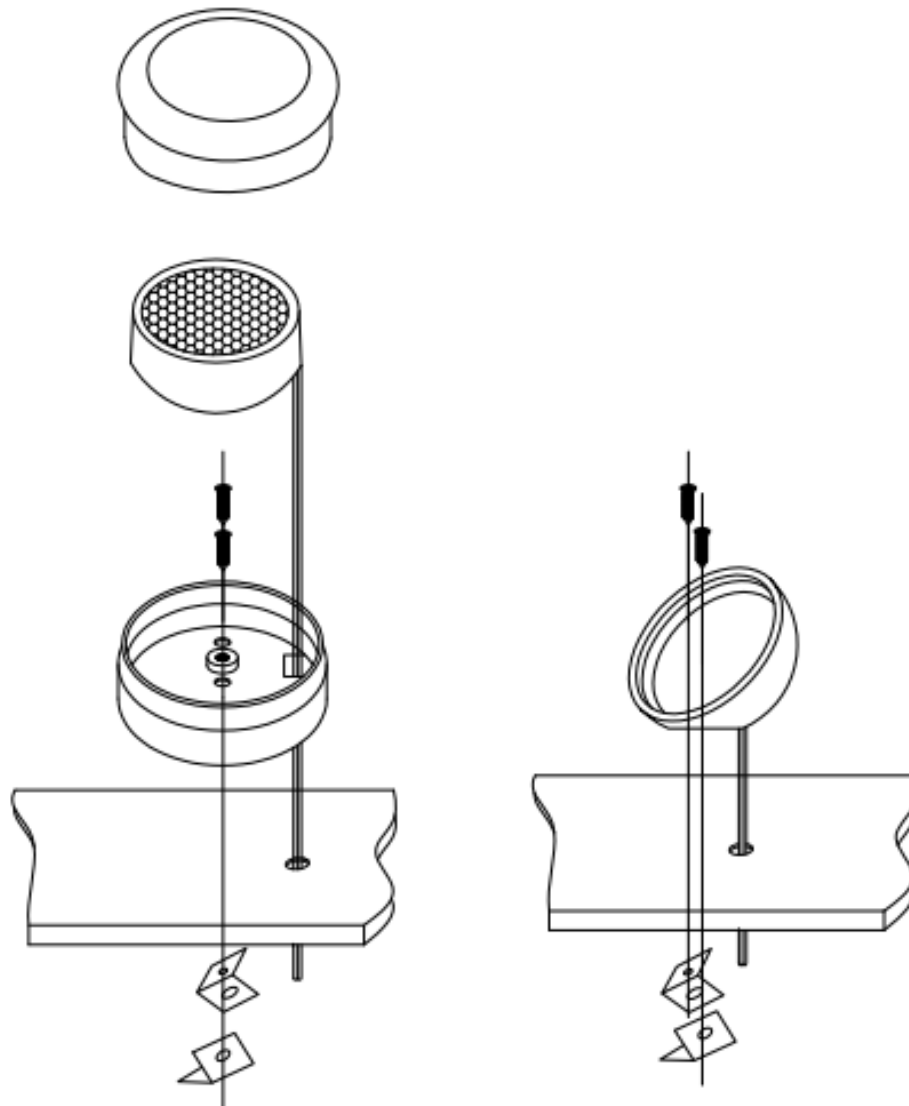

Specifications / Spécification / Specificaties

Model	GZHT 19X	GZHT 25X
Durchmesser / Diameter / Diamètre	19 mm / 0.79"	25 mm / 1"
Impedanz / Impedance / Impédance /	4 Ω	4 Ω
Resonanzfrequenz / Resonance frequency / Fréquence résonnante	1650 Hz	1600 Hz
Frequenzgang / Frequency response / Réponse en fréquences	3500 Hz – 20 KHz	3000 Hz – 20 KHz
Power RMS / Max Puissance RMS / Max	40 W RMS / 70 W Max @ 3500 Hz HPF / 12dB	60 W RMS / 100 W Max @ 3000 Hz HPF / 12dB
SPL	90,5 dB	91 dB

Einbau / Installation / Inbouw