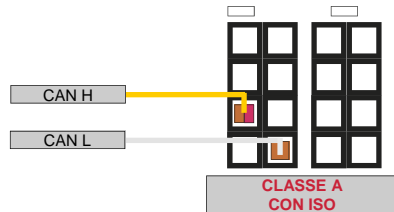

## CONNESSIONI CANBUS (VISTA CONNETTORI USCITA CAVI)

CH BIANCO/ARANCIO (POS 5)  
CL BIANCO (POS 6)

GRANDE PUNTO  
IDEA - CROMA - STILO - BRAVO  
500

YPSILON

A - B - C - CLK - ML - R

E - SLK

A

## CONNESSIONI CANBUS (VISTA CONNETTORI USCITA CAVI)

RENAULT

MODUS - CLIO - MEGANE  
LAGUNA - ESPACE

V70

ALTEA - CORDOBA - LEON

GOLF V - GOLFPLUS - TOURAN  
PASSAT - TOUAREG  
NEW TOUAREG - EOS  
MULTIVAN - TIGUAN