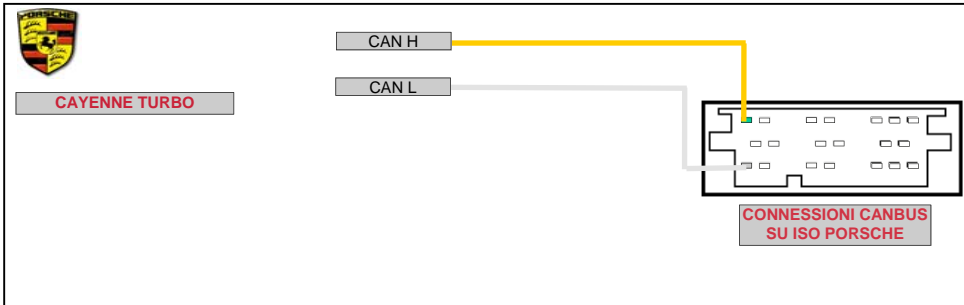

## CONNESSIONI CANBUS (VISTA CONNETTORI USCITA CAVI)

## CONNESSIONI CANBUS (VISTA CONNETTORI USCITA CAVI)

CH BIANCO/ARANCIO (POS 5)  
CL BIANCO (POS 6)

GRANDE PUNTO  
IDEA - CROMA - STILO - BRAVO  
500

YPSILON

A - B - C - CLK - ML - R

E - SLK

A