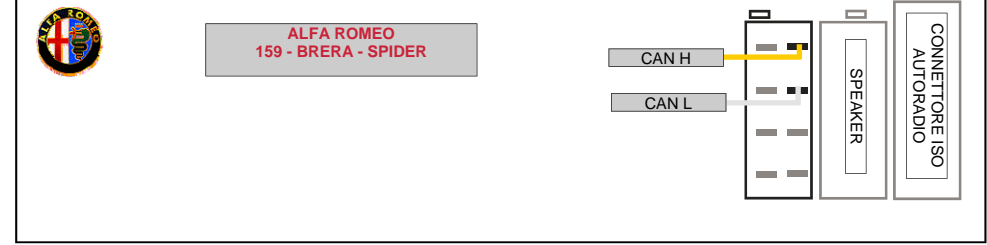

## CONNESSIONI CANBUS (VISTA CONNETTORI USCITA CAVI)

## CONNESSIONI CANBUS (VISTA CONNETTORI USCITA CAVI)

CH BIANCO/ARANCIO (POS 5)  
CL BIANCO (POS 6)

GRANDE PUNTO  
IDEA - CROMA - STILO - BRAVO  
500

YPSILON

A - B - C - CLK - ML - R

E - SLK

A