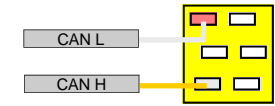

CONNESSIONI CANBUS (VISTA CONNETTORI USCITA CAVI)

RENAULT

MODUS - CLIO - MEGANE
LAGUNA - ESPACE