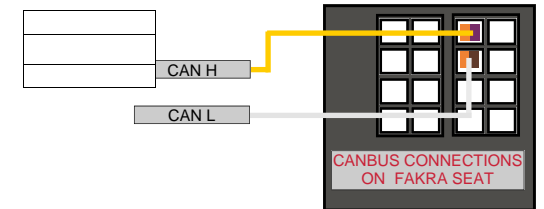

## CONNESSIONI CANBUS (VISTA CONNETTORI USCITA CAVI)

CH BIANCO/ARANCIO (POS 5)  
CL BIANCO (POS 6)

GRANDE PUNTO  
IDEA - CROMA - STILO - BRAVO  
500

YPSILON

A - B - C - CLK - ML - R

E - SLK

A

## CONNESSIONI CANBUS (VISTA CONNETTORI USCITA CAVI)

RENAULT

MODUS - CLIO - MEGANE  
LAGUNA - ESPACE

V70

ALTEA - CORDOBA - LEON

GOLF V - GOLFPLUS - TOURAN  
PASSAT - TOUAREG  
NEW TOUAREG - EOS  
MULTIVAN - TIGUAN