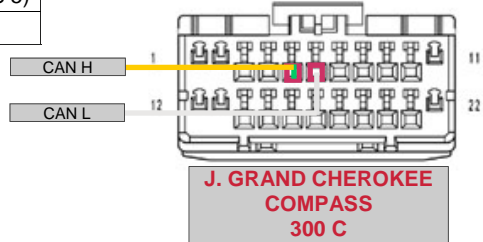

## CONNESSIONI CANBUS (VISTA CONNETTORI USCITA CAVI)

## CONNESSIONI CANBUS (VISTA CONNETTORI USCITA CAVI)

CH BIANCO/ARANCIO (POS 5)  
CL BIANCO (POS 6)

GRANDE PUNTO  
IDEA - CROMA - STILO - BRAVO  
500

YPSILON

A - B - C - CLK - ML - R

E - SLK

A