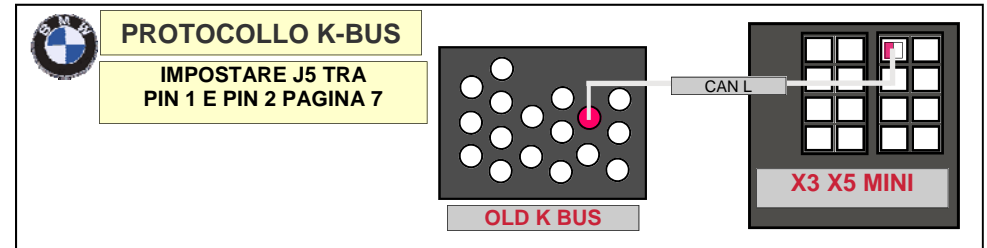

## CONNESSIONI CANBUS (VISTA CONNETTORI USCITA CAVI)

## CONNESSIONI CANBUS (VISTA CONNETTORI USCITA CAVI)

CH BIANCO/ARANCIO (POS 5)  
CL BIANCO (POS 6)

GRANDE PUNTO  
IDEA - CROMA - STILO - BRAVO  
500

YPSILON

A - B - C - CLK - ML - R

E - SLK

A