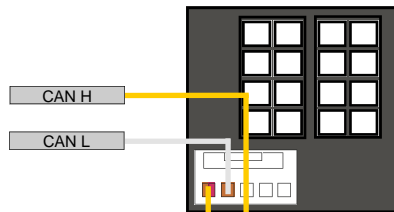

## CONNESSIONI CANBUS (VISTA CONNETTORI USCITA CAVI)

CH BIANCO/ARANCIO (POS 5)  
CL BIANCO (POS 6)

GRANDE PUNTO  
IDEA - CROMA - STILO - BRAVO  
500

YPSILON

A - B - C - CLK - ML - R

E - SLK

A