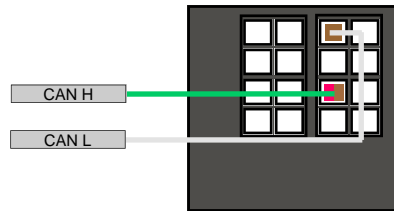

## CONNESSIONI CANBUS (VISTA CONNETTORI USCITA CAVI)

## CONNESSIONI CANBUS (VISTA CONNETTORI USCITA CAVI)

CH BIANCO/ARANCIO (POS 5)  
CL BIANCO (POS 6)

GRANDE PUNTO  
IDEA - CROMA - STILO - BRAVO  
500

YPSILON

A - B - C - CLK - ML - R

E - SLK

A

## CONNESSIONI CANBUS (VISTA CONNETTORI USCITA CAVI)

RENAULT

MODUS - CLIO - MEGANE  
LAGUNA - ESPACE

V70

ALTEA - CORDOBA - LEON

GOLF V - GOLFPLUS - TOURAN  
PASSAT - TOUAREG  
NEW TOUAREG - EOS  
MULTIVAN - TIGUAN