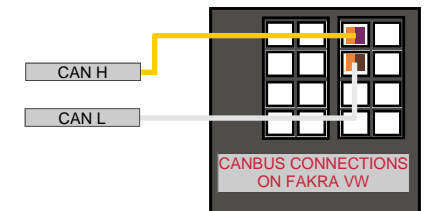

## CONNESSIONI CANBUS (VISTA CONNETTORI USCITA CAVI)

CH BIANCO/ARANCIO (POS 5)  
CL BIANCO (POS 6)

GRANDE PUNTO  
IDEA - CROMA - STILO - BRAVO  
500

YPSILON

A - B - C - CLK - ML - R

E - SLK

A

## CONNESSIONI CANBUS (VISTA CONNETTORI USCITA CAVI)

RENAULT

MODUS - CLIO - MEGANE  
LAGUNA - ESPACE

V70

ALTEA - CORDOBA - LEON

GOLF V - GOLFPLUS - TOURAN  
PASSAT - TOUAREG  
NEW TOUAREG - EOS  
MULTIVAN - TIGUAN