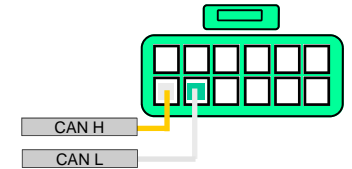

## CONNESSIONI CANBUS (VISTA CONNETTORI USCITA CAVI)

CH BIANCO/ARANCIO (POS 5)  
CL BIANCO (POS 6)

GRANDE PUNTO  
IDEA - CROMA - STILO - BRAVO  
500

YPSILON

A - B - C - CLK - ML - R

E - SLK

A

## CONNESSIONI CANBUS (VISTA CONNETTORI USCITA CAVI)

RENAULT

MODUS - CLIO - MEGANE  
LAGUNA - ESPACE

V70

ALTEA - CORDOBA - LEON

GOLF V - GOLFPLUS - TOURAN  
PASSAT - TOUAREG  
NEW TOUAREG - EOS  
MULTIVAN - TIGUAN