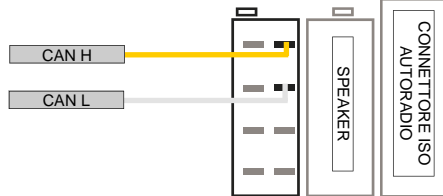

## CONNESSIONI CANBUS (VISTA CONNETTORI USCITA CAVI)

## CONNESSIONI CANBUS (VISTA CONNETTORI USCITA CAVI)

CH BIANCO/ARANCIO (POS 5)  
CL BIANCO (POS 6)

GRANDE PUNTO  
IDEA - CROMA - STILO - BRAVO  
500

YPSILON

A - B - C - CLK - ML - R

E - SLK

A

## CONNESSIONI CANBUS (VISTA CONNETTORI USCITA CAVI)

RENAULT

MODUS - CLIO - MEGANE  
LAGUNA - ESPACE

V70

ALTEA - CORDOBA - LEON

GOLF V - GOLFPLUS - TOURAN  
PASSAT - TOUAREG  
NEW TOUAREG - EOS  
MULTIVAN - TIGUAN