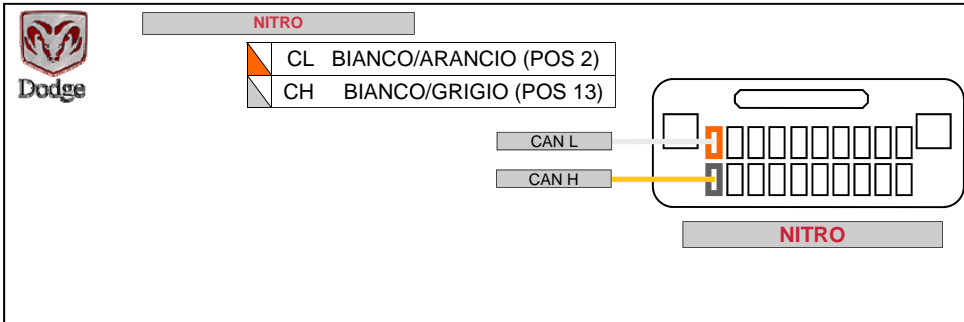

## CONNESSIONI CANBUS (VISTA CONNETTORI USCITA CAVI)

## CONNESSIONI CANBUS (VISTA CONNETTORI USCITA CAVI)

CH BIANCO/ARANCIO (POS 5)  
CL BIANCO (POS 6)

GRANDE PUNTO  
IDEA - CROMA - STILO - BRAVO  
500

YPSILON

A - B - C - CLK - ML - R

E - SLK

A