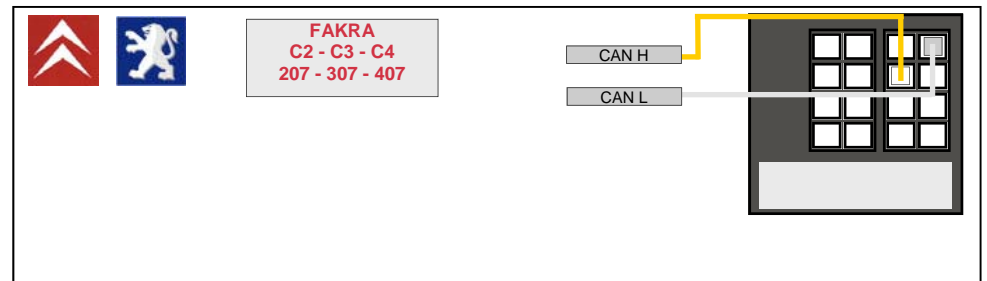

## CONNESSIONI CANBUS (VISTA CONNETTORI USCITA CAVI)

## CONNESSIONI CANBUS (VISTA CONNETTORI USCITA CAVI)

CH BIANCO/ARANCIO (POS 5)  
CL BIANCO (POS 6)

GRANDE PUNTO  
IDEA - CROMA - STILO - BRAVO  
500

YPSILON

A - B - C - CLK - ML - R

E - SLK

A