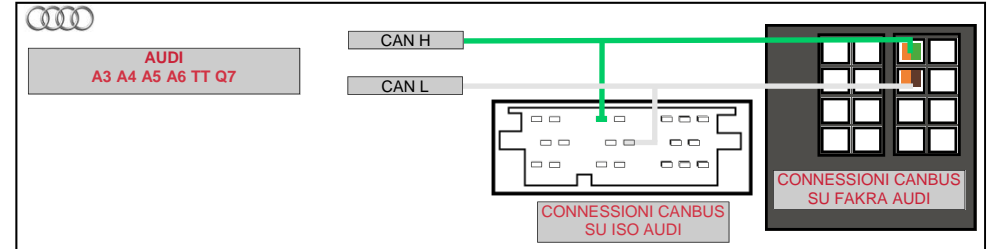

CONNESSIONI CANBUS (VISTA CONNETTORI USCITA CAVI)

CONNESSIONI CANBUS (VISTA CONNETTORI USCITA CAVI)

CONNESSIONI CANBUS (VISTA CONNETTORI USCITA CAVI)

CH BIANCO/ARANCIO (POS 5)
CL BIANCO (POS 6)

GRANDE PUNTO
IDEA - CROMA - STILO - BRAVO
500