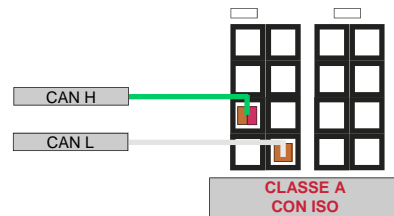

CONNESSIONI CANBUS (VISTA CONNETTORI USCITA CAVI)

CONNESSIONI CANBUS (VISTA CONNETTORI USCITA CAVI)

CONNESSIONI CANBUS (VISTA CONNETTORI USCITA CAVI)

CH BIANCO/ARANCIO (POS 5)
CL BIANCO (POS 6)

GRANDE PUNTO
IDEA - CROMA - STILO - BRAVO
500

YPSILON

A - B - C - CLK - ML - R

E - SLK

A

CONNESSIONI CANBUS (VISTA CONNETTORI USCITA CAVI)

RENAULT

MODUS - CLIO - MEGANE
LAGUNA - ESPACE

V70