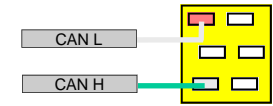

CONNESSIONI CANBUS (VISTA CONNETTORI USCITA CAVI)

CONNESSIONI CANBUS (VISTA CONNETTORI USCITA CAVI)

CONNESSIONI CANBUS (VISTA CONNETTORI USCITA CAVI)

CH BIANCO/ARANCIO (POS 5)
CL BIANCO (POS 6)

GRANDE PUNTO
IDEA - CROMA - STILO - BRAVO
500

YPSILON

A - B - C - CLK - ML - R

E - SLK

A

CONNESSIONI CANBUS (VISTA CONNETTORI USCITA CAVI)

RENAULT

MODUS - CLIO - MEGANE
LAGUNA - ESPACE

V70