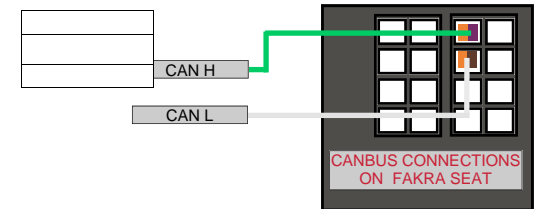

ALTEA - CORDOBA - LEON