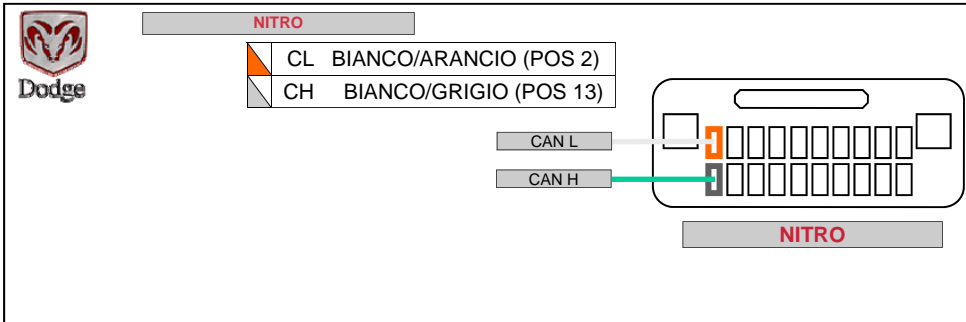

CONNESSIONI CANBUS (VISTA CONNETTORI USCITA CAVI)

CONNESSIONI CANBUS (VISTA CONNETTORI USCITA CAVI)

CONNESSIONI CANBUS (VISTA CONNETTORI USCITA CAVI)

CH BIANCO/ARANCIO (POS 5)
CL BIANCO (POS 6)

GRANDE PUNTO
IDEA - CROMA - STILO - BRAVO
500

YPSILON

A - B - C - CLK - ML - R

E - SLK

A

CONNESSIONI CANBUS (VISTA CONNETTORI USCITA CAVI)

RENAULT

MODUS - CLIO - MEGANE
LAGUNA - ESPACE

V70