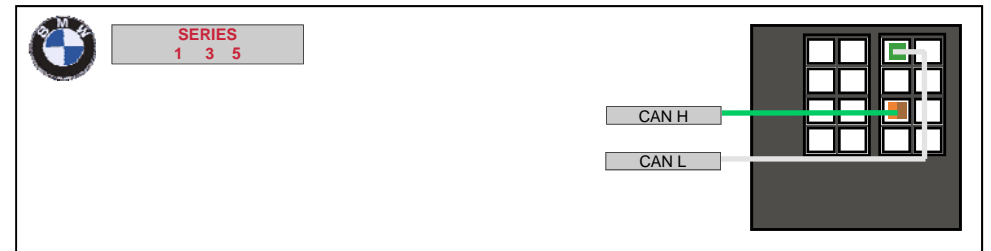

CONNESSIONI CANBUS (VISTA CONNETTORI USCITA CAVI)

CONNESSIONI CANBUS (VISTA CONNETTORI USCITA CAVI)

CONNESSIONI CANBUS (VISTA CONNETTORI USCITA CAVI)

CH BIANCO/ARANCIO (POS 5)
CL BIANCO (POS 6)

GRANDE PUNTO
IDEA - CROMA - STILO - BRAVO
500

YPSILON

A - B - C - CLK - ML - R

E - SLK

A

CONNESSIONI CANBUS (VISTA CONNETTORI USCITA CAVI)

RENAULT

MODUS - CLIO - MEGANE
LAGUNA - ESPACE

V70