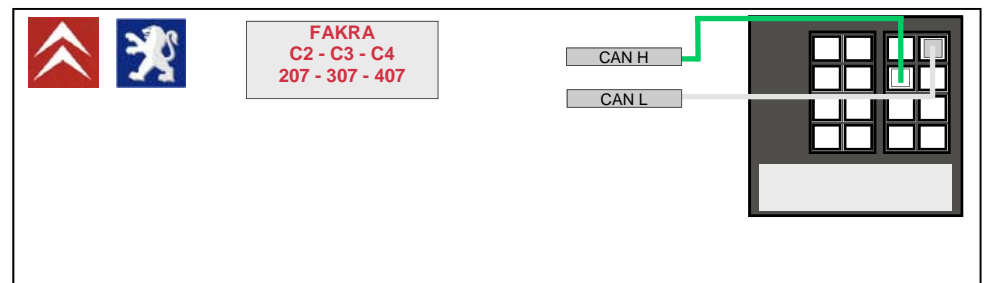

CONNESSIONI CANBUS (VISTA CONNETTORI USCITA CAVI)

CONNESSIONI CANBUS (VISTA CONNETTORI USCITA CAVI)

CONNESSIONI CANBUS (VISTA CONNETTORI USCITA CAVI)

CH BIANCO/ARANCIO (POS 5)
CL BIANCO (POS 6)

GRANDE PUNTO
IDEA - CROMA - STILO - BRAVO
500

YPSILON

A - B - C - CLK - ML - R

E - SLK

A

CONNESSIONI CANBUS (VISTA CONNETTORI USCITA CAVI)

RENAULT

MODUS - CLIO - MEGANE
LAGUNA - ESPACE

V70