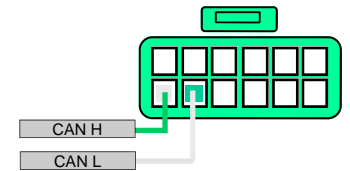

CONNESSIONI CANBUS (VISTA CONNETTORI USCITA CAVI)

CONNESSIONI CANBUS (VISTA CONNETTORI USCITA CAVI)

CONNESSIONI CANBUS (VISTA CONNETTORI USCITA CAVI)

CH BIANCO/ARANCIO (POS 5)
CL BIANCO (POS 6)

GRANDE PUNTO
IDEA - CROMA - STILO - BRAVO
500

YPSILON

A - B - C - CLK - ML - R

E - SLK

A

CONNESSIONI CANBUS (VISTA CONNETTORI USCITA CAVI)

RENAULT

MODUS - CLIO - MEGANE
LAGUNA - ESPACE

V70