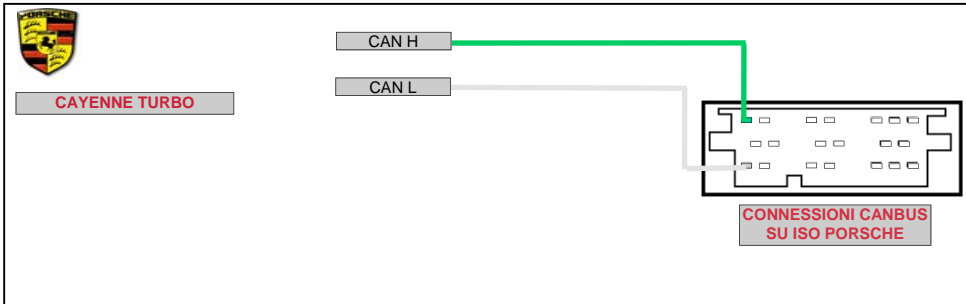

CONNESSIONI CANBUS (VISTA CONNETTORI USCITA CAVI)

CONNESSIONI CANBUS (VISTA CONNETTORI USCITA CAVI)

CONNESSIONI CANBUS (VISTA CONNETTORI USCITA CAVI)

CH BIANCO/ARANCIO (POS 5)
CL BIANCO (POS 6)

GRANDE PUNTO
IDEA - CROMA - STILO - BRAVO
500

YPSILON

A - B - C - CLK - ML - R

E - SLK

A

CONNESSIONI CANBUS (VISTA CONNETTORI USCITA CAVI)

RENAULT

MODUS - CLIO - MEGANE
LAGUNA - ESPACE

V70