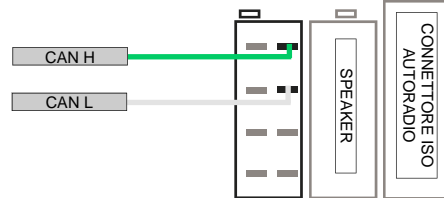

CONNESSIONI CANBUS (VISTA CONNETTORI USCITA CAVI)

CONNESSIONI CANBUS (VISTA CONNETTORI USCITA CAVI)

CONNESSIONI CANBUS (VISTA CONNETTORI USCITA CAVI)

CH BIANCO/ARANCIO (POS 5)
CL BIANCO (POS 6)

GRANDE PUNTO
IDEA - CROMA - STILO - BRAVO
500

YPSILON

A - B - C - CLK - ML - R

E - SLK

A

CONNESSIONI CANBUS (VISTA CONNETTORI USCITA CAVI)

RENAULT

MODUS - CLIO - MEGANE
LAGUNA - ESPACE

V70