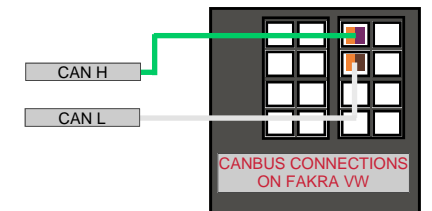

GOLF V - GOLFPLUS - TOURAN
PASSAT - TOUAREG
NEW TOUAREG - EOS
MULTIVAN - TIGUAN