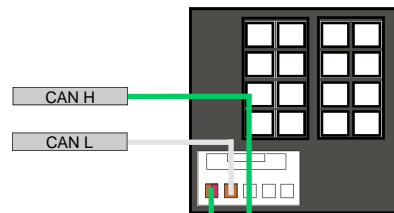

CONNESSIONI CANBUS (VISTA CONNETTORI USCITA CAVI)

CONNESSIONI CANBUS (VISTA CONNETTORI USCITA CAVI)

CONNESSIONI CANBUS (VISTA CONNETTORI USCITA CAVI)

CH BIANCO/ARANCIO (POS 5)
CL BIANCO (POS 6)

GRANDE PUNTO
IDEA - CROMA - STILO - BRAVO
500

YPSILON

A - B - C - CLK - ML - R

E - SLK

A

CONNESSIONI CANBUS (VISTA CONNETTORI USCITA CAVI)

RENAULT

MODUS - CLIO - MEGANE
LAGUNA - ESPACE

V70