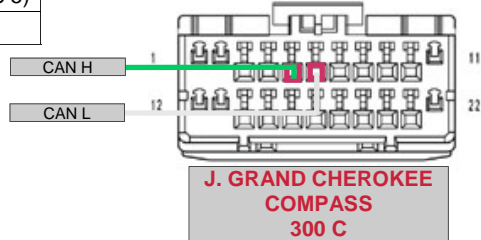

CONNESSIONI CANBUS (VISTA CONNETTORI USCITA CAVI)

CONNESSIONI CANBUS (VISTA CONNETTORI USCITA CAVI)

CONNESSIONI CANBUS (VISTA CONNETTORI USCITA CAVI)

CH BIANCO/ARANCIO (POS 5)
CL BIANCO (POS 6)

GRANDE PUNTO
IDEA - CROMA - STILO - BRAVO
500

YPSILON

A - B - C - CLK - ML - R

E - SLK

A

CONNESSIONI CANBUS (VISTA CONNETTORI USCITA CAVI)

RENAULT

MODUS - CLIO - MEGANE
LAGUNA - ESPACE

V70