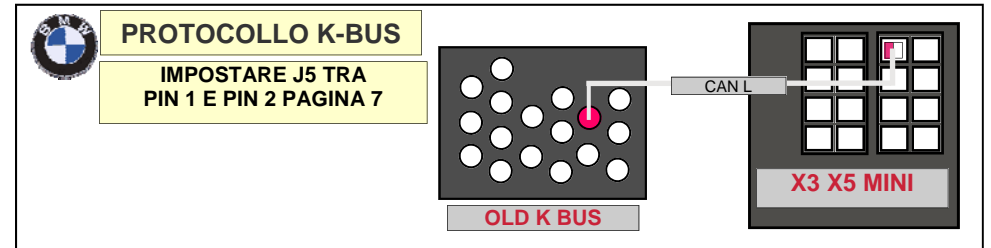

CONNESSIONI CANBUS (VISTA CONNETTORI USCITA CAVI)

CONNESSIONI CANBUS (VISTA CONNETTORI USCITA CAVI)

CONNESSIONI CANBUS (VISTA CONNETTORI USCITA CAVI)

CH BIANCO/ARANCIO (POS 5)
CL BIANCO (POS 6)

GRANDE PUNTO
IDEA - CROMA - STILO - BRAVO
500

YPSILON

A - B - C - CLK - ML - R

E - SLK

A

CONNESSIONI CANBUS (VISTA CONNETTORI USCITA CAVI)

RENAULT

MODUS - CLIO - MEGANE
LAGUNA - ESPACE

V70