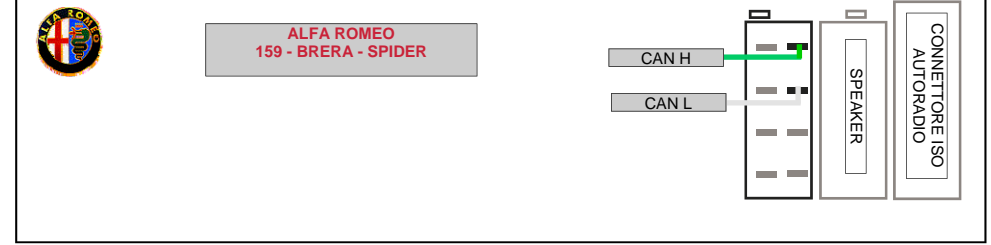

CONNESSIONI CANBUS (VISTA CONNETTORI USCITA CAVI)

CONNESSIONI CANBUS (VISTA CONNETTORI USCITA CAVI)

CONNESSIONI CANBUS (VISTA CONNETTORI USCITA CAVI)

CH BIANCO/ARANCIO (POS 5)
CL BIANCO (POS 6)

GRANDE PUNTO
IDEA - CROMA - STILO - BRAVO
500

YPSILON

A - B - C - CLK - ML - R

E - SLK

A

CONNESSIONI CANBUS (VISTA CONNETTORI USCITA CAVI)

RENAULT

MODUS - CLIO - MEGANE
LAGUNA - ESPACE

V70