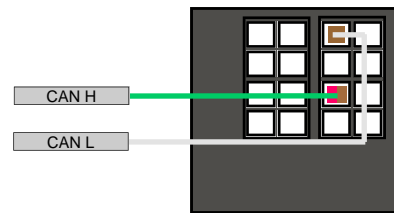

CONNESSIONI CANBUS (VISTA CONNETTORI USCITA CAVI)

CONNESSIONI CANBUS (VISTA CONNETTORI USCITA CAVI)

CONNESSIONI CANBUS (VISTA CONNETTORI USCITA CAVI)

CH BIANCO/ARANCIO (POS 5)
CL BIANCO (POS 6)

GRANDE PUNTO
IDEA - CROMA - STILO - BRAVO
500

YPSILON

A - B - C - CLK - ML - R

E - SLK

A

CONNESSIONI CANBUS (VISTA CONNETTORI USCITA CAVI)

RENAULT

MODUS - CLIO - MEGANE
LAGUNA - ESPACE

V70