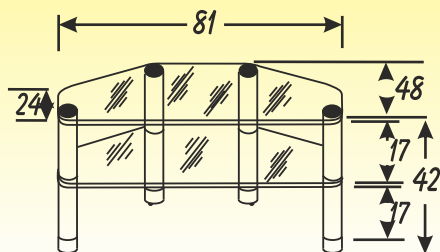

MOBILI ARREDO

Mod. 2004

Mobile con struttura in metallo

2 Ripiani fissi in vetro:

2004 F. con vetri Fumè

4 piedini rotanti  Portata: Kg. 75

Colori: NERO/GRIGIO

Mod. 923

Mobile con struttura in metallo

4 piedini rotanti

Portata: Kg. 75

Colori: NERO/GRIGIO

Optional: Piani girevoli per TV (Pag. 51)