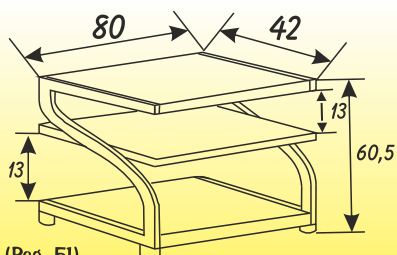

MOBILI ARREDO

Mod. 2004

Mobile con struttura in metallo

2 Ripiani fissi in vetro:

2004 F. con vetri Fumè

4 piedini rotanti  Portata: Kg. 75

Colori: NERO/GRIGIO

Mod. 923

Mobile con struttura in metallo

4 piedini rotanti

Portata: Kg. 75

Colori: NERO/GRIGIO

Optional: Piani girevoli per TV (Pag. 51)