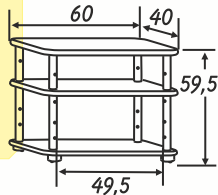

# MOBILI ARREDO

**Mod. 378**

Struttura in Legno

1 Ripiano regolabile a mobile montato

4 Piedini rotanti

Portata: Kg. 75

Colori: NERO / NOCE

**Mod. 274**

Struttura in Legno

1 Ripiano regolabile a mobile montato

4 Piedini rotanti

Portata: Kg. 75

Colori: NERO / NOCE

**Mod. 379**

Struttura in Legno

1 Ripiano regolabile a mobile montato

4 Piedini rotanti

Portata: Kg. 75

Colori: NERO / NOCE

Optional: Piani girevoli per TV (Pag. 51)