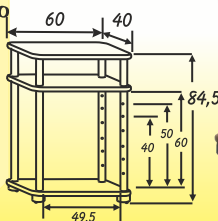

# MOBILI ARREDO

**Mod. 378**

Struttura in Legno

1 Ripiano regolabile a mobile montato

4 Piedini rotanti

Portata: Kg. 75

Colori: NERO / NOCE

**Mod. 274**

Struttura in Legno

1 Ripiano regolabile a mobile montato

4 Piedini rotanti

Portata: Kg. 75

Colori: NERO / NOCE

**Mod. 379**

Struttura in Legno

1 Ripiano regolabile a mobile montato

4 Piedini rotanti

Portata: Kg. 75

Colori: NERO / NOCE

Optional: Piani girevoli per TV (Pag. 51)