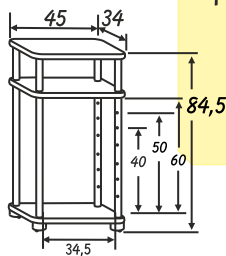

# MOBILI ARREDO

**Mod. 378**

Struttura in Legno

1 Ripiano regolabile a mobile montato

4 Piedini rotanti

Portata: Kg. 75

Colori: NERO / NOCE

**Mod. 274**

Struttura in Legno

1 Ripiano regolabile a mobile montato

4 Piedini rotanti

Portata: Kg. 75

Colori: NERO / NOCE

**Mod. 379**

Struttura in Legno

1 Ripiano regolabile a mobile montato

4 Piedini rotanti

Portata: Kg. 75

Colori: NERO / NOCE

Optional: Piani girevoli per TV (Pag. 51)