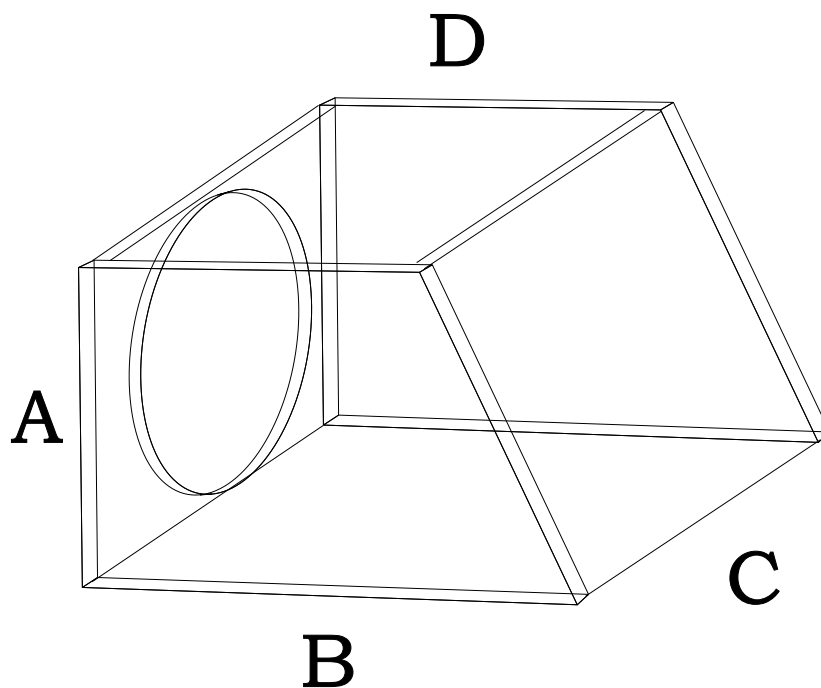

MOBILE

01-TSW1000

A = 325
B = 335
C = 325
D = 225

Misure espresse in millimetri e da considerarsi esterne al mobile

Mobile in MDF da 20mm. rivestito in moquette di colore antracite pannello anteriore asportabile con foro da 240mm.