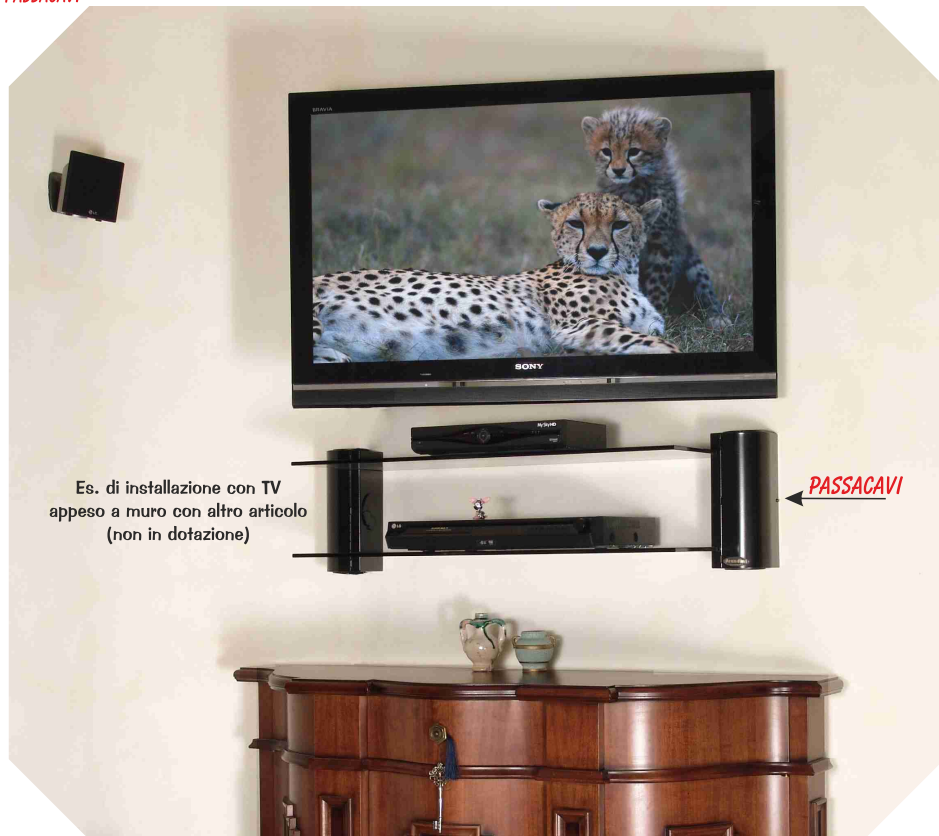

SUPPORTI PER DVD/UCR/DECODER da parete

Es. di installazione
con Tv appoggiato

Mod. **510**

Struttura passacavi in FERRO
con 2 ripiani in VETRO
per sorreggere lettori DVD,
DECODER e componenti elettronici.

2 Ripiani fissi in vetro:

510 S. con vetri Satinati

510 F. Nero con vetri Fumè

Portata: Kg. **40** (Parete permettendo)

Colori: NERO / GRIGIO

Es. di installazione con TV
appeso a muro con altro articolo
(non in dotazione)