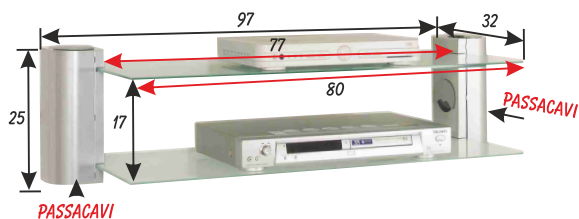

SUPPORTI PER DVD/UCR/DECODER da parete

Es. di installazione
con Tv appoggiato

Mod. **510**

Struttura passacavi in FERRO
con 2 ripiani in VETRO
per sorreggere lettori DVD,
DECODER e componenti elettronici.

2 Ripiani fissi in vetro:

510 S. con vetri Satinati

510 F. Nero con vetri Fumè

Portata: Kg. **40** (Parete permettendo)

Colori: NERO / GRIGIO

Es. di installazione con TV
appeso a muro con altro articolo
(non in dotazione)