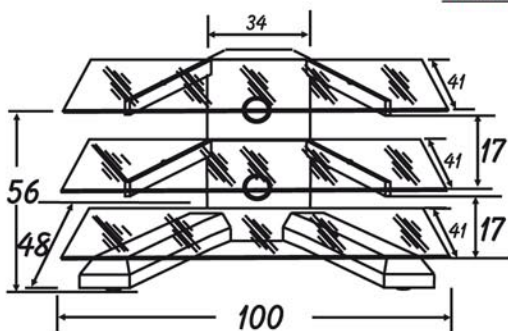

MOBILE ARREDO

Grande
Contenitore
Coprifili

Esempio con Vetri Fumè

Ruote

Esempio con Vetri Satinati

Mod. **2020**

Mobile con struttura in metallo

3 Ripiani fissi in vetro:

2020 T. con vetri Trasparenti

2020 S. con vetri Satinati

2020 F. con vetri Fumè

4 piedini rotanti 

Portata: Kg. 90

Colori: **NERO/GRIGIO**

Optional: Piani girevoli per TV (Pag. 51)