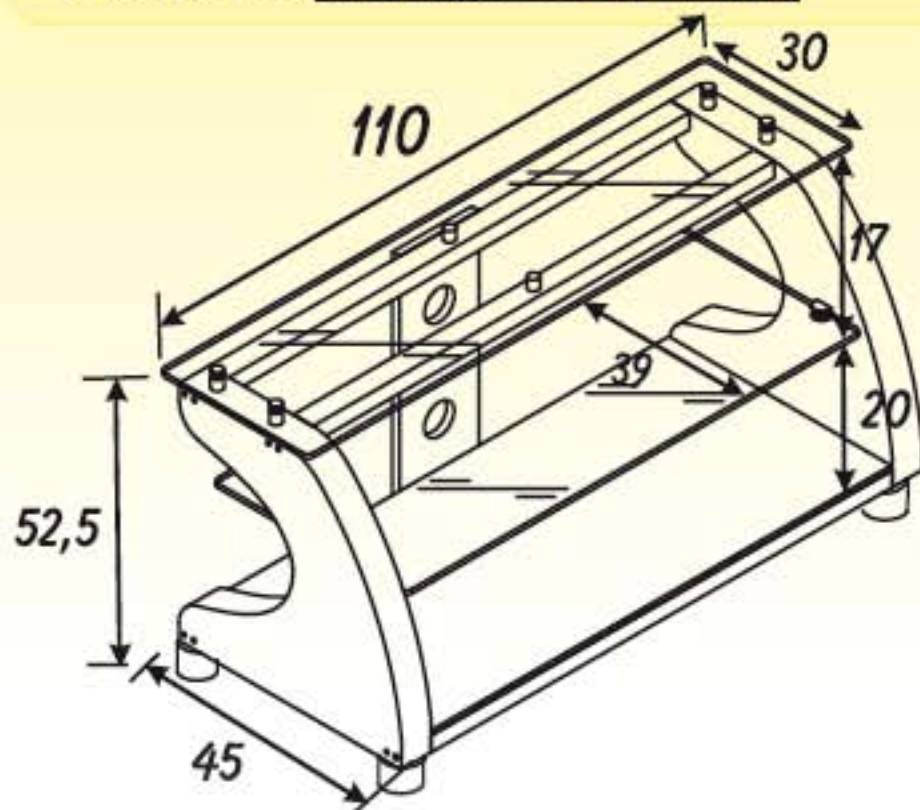

MOBILI ARREDO

Mod. **766**

Mobile in legno

Per televisori fino Kg. 50

2 Ripiani in vetro Nero

4 piedini rotanti 

Fori Passacavi

Portata totale: Kg. 75

Colore: NERO vetri Neri

↑ Nuova
versione
con Ruote

Optional: Piani girevoli per TV (Pag. 51)