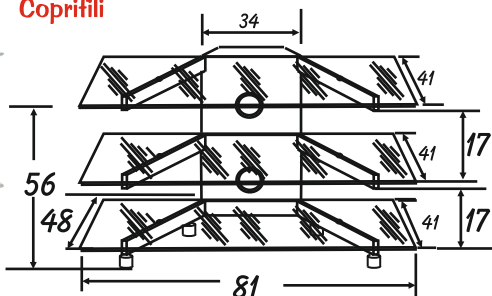

MOBILE ARREDO

Novità

Esempio con Vetri Trasparenti

Esempio con Vetri Satinati

**Grande
Contenitore
Coprifili**

Mod. 2040

Mobile con struttura in metallo
3 Ripiani fissi in vetro:
2040 T. con vetri Trasparenti
2040 S. con vetri Satinati
2040 F. vetri Fumè

4 piedini rotanti

Portata: Kg. 90

Colore: NERO

Optional: Piani girevoli per TV (Pag. 51)