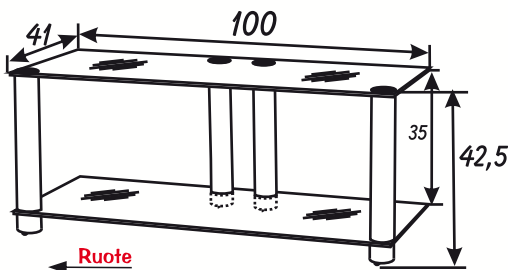

# MOBILE ARREDO

Mod. **2025**

Mobile con struttura in metallo  
2 Ripiani fissi  
in Vetro Satinato

4 piedini rotanti   
Portata: Kg. 50  
Colori: NERO/BIANCO

Optional: Piani girevoli per TV (Pag. 51)