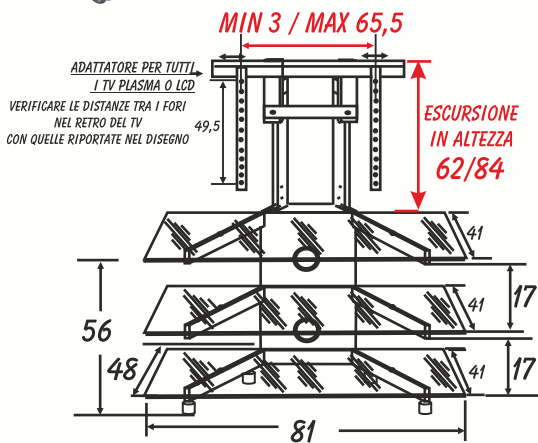

# MOBILE PER LCD, LED, PLASMA «APPESO» REGOLABILE IN ALTEZZA

**Novità**

Esempio con Vetri Fumè

Grande  
Contenitore  
Coprifili

Esempio con Vetri Satinati

Ruote

**Mod. 2041**

Mobile con struttura in metallo

Per televisori fino Kg. 50 con foratura nel retro

Con adattatore da 21" a 32"

Grande contenitore coprifili

4 piedini rotanti 

3 Ripiani fissi in vetro:

2041 T. con vetri Trasparenti

2041 S. con vetri Satinati

2041 F. con vetri Fumè

Portata totale: kg. 90

Colore: NERO