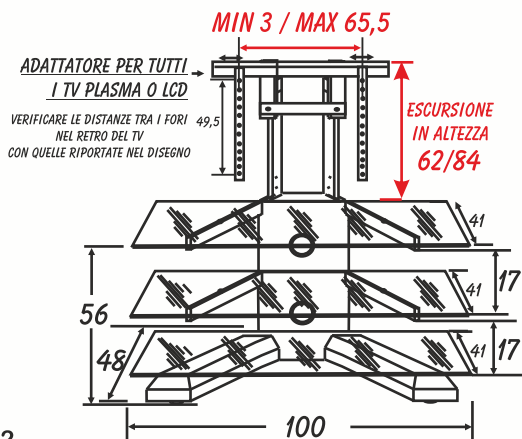

MOBILE PER LCD, LED, PLASMA «APPESO» REGOLABILE IN ALTEZZA

Novità

Mod. 2120

Mobile con struttura in metallo

Per televisori fino Kg. 50 con foratura nel retro

Con adattatore da 21" a 60"

4 piedini rotanti 

Grande contenitore coprifili

3 Ripiani fissi in vetro:

2120 T. con vetri Trasparenti

2120 S. con vetri Satinati

2120 F. con vetri Fumè

Portata totale: kg. 90

Colore: **NERO**