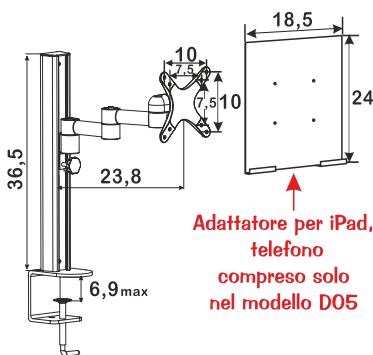

APPENDI iPad o LCD da tavolo o parete

Mod. D04

Supporto in alluminio
installabile a tavolo o parete,
solo per monitor da 13 a 22 pollici

Regolabile in altezza, allungabile, inclinabile,
girevole, con sistema passacavi
Kit Viti per installazione

Portata: Kg. 10 (Soffitto o parete permettendo)
Colore: Nero

Mod. D05

Supporto in alluminio
installabile a tavolo o parete,
per monitor da 13 a 22 pollici
con adattatore per iPad e telefono,

Regolabile in altezza, allungabile, inclinabile,
girevole, con sistema passacavi
Kit Viti per installazione

Portata: Kg. 10 (Soffitto o parete permettendo)
Colore: Nero