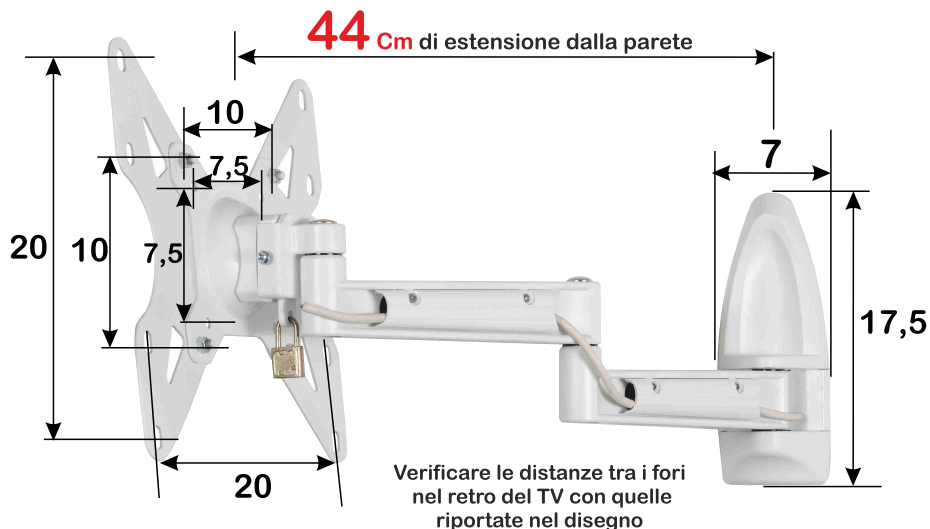

APPENDI TV da parete da 13 a 32 pollici

Mod. **AL17**

Struttura in alluminio con 3 snodi. Distanza dalla parete 44 cm
Il TV si può ruotare e Inclinazione verso il basso o l'alto. Kit di viti per installazione

Portata: Kg. **20** (Parete permettendo) Colori: Nero / Bianco