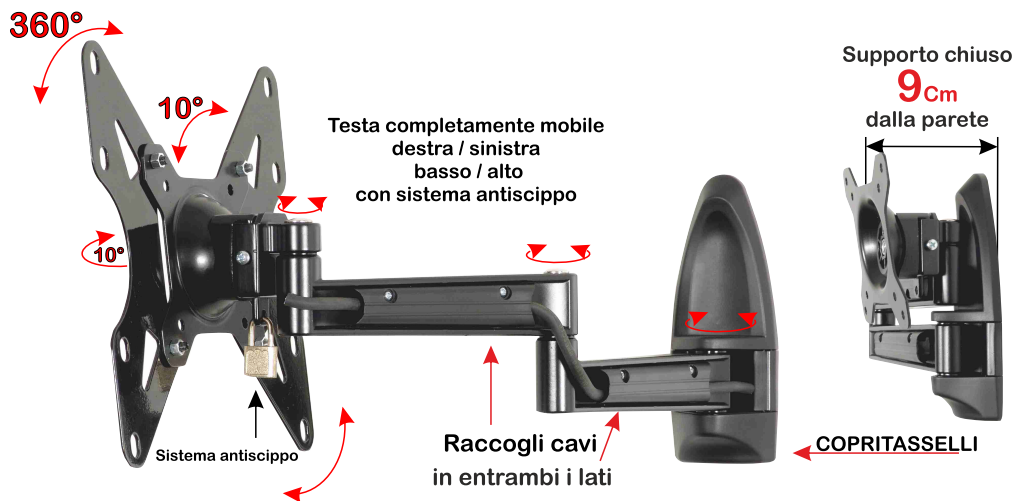

APPENDI TV da parete da 13 a 32 pollici

Mod. **AL17**

Struttura in alluminio con 3 snodi. Distanza dalla parete 44 cm
Il TV si può ruotare e Inclinazione verso il basso o l'alto. Kit di viti per installazione

Portata: Kg. **20** (Parete permettendo) Colori: Nero / Bianco