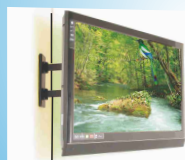

# APPENDI TV da parete con ESTESIONE

Per la maggior parte dei TV

da **32** a **60** pollici  
con foratura nel retro

## L'UNICO

con meccanismo di rotazione  
oraria e antioraria  
per il corretto  
allineamento del TV

10°

Aggancio  
rapido TV

**Estensione  
dalla parete 44 Cm**

VISTA DA SOTTO CHIUSO  
con chiusura sempre centrale

VISTA LATERALE IN ANGOLO

VISTA DA SOTTO IN ANGOLO

Mod. **515**

Staffa a parete con snodi  
estensione massima di 44 cm  
Copritasselli, aggancio rapido del TV al supporto  
Il TV si può inclinare verso il basso di 15°  
Kit Viti per installazione  
Portata: Kg. 50 (Parete permettendo)  
Colore: Nero