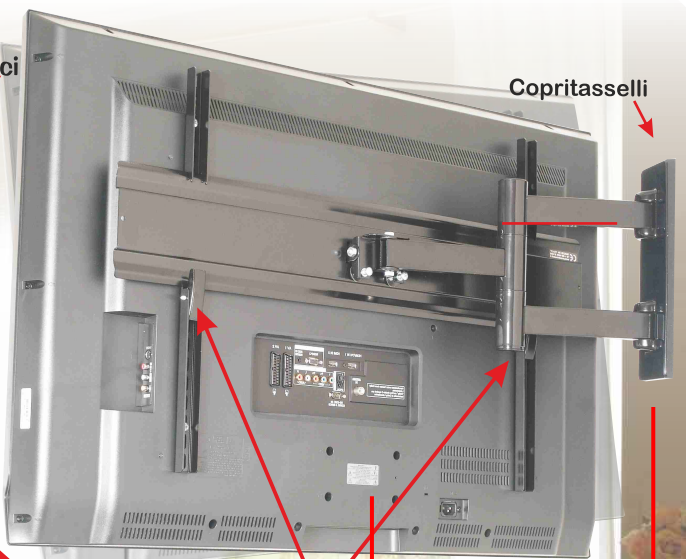

# APPENDI TV da parete con ESTESIONE

Per la maggior parte dei TV

da **32** a **60** pollici  
con foratura nel retro

## L'UNICO

con meccanismo di rotazione  
oraria e antioraria  
per il corretto  
allineamento del TV

10°

Aggancio  
rapido TV

**Estensione  
dalla parete 44 Cm**

VISTA DA SOTTO CHIUSO  
con chiusura sempre centrale

VISTA LATERALE IN ANGOLO

VISTA DA SOTTO IN ANGOLO

Mod. **515**

Staffa a parete con snodi  
estensione massima di 44 cm  
Copritasselli, aggancio rapido del TV al supporto  
Il TV si può inclinare verso il basso di 15°  
Kit Viti per installazione  
Portata: Kg. 50 (Parete permettendo)  
Colore: Nero