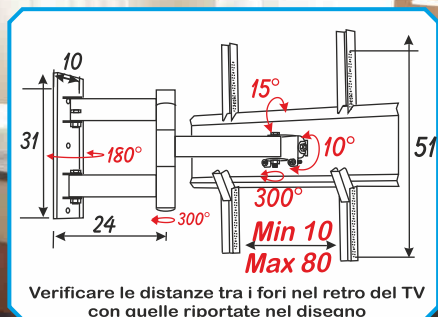

# APPENDI TV da parete con ESTESIONE

Per la maggior parte dei TV

da **32** a **60** pollici  
con foratura nel retro

## L'UNICO

con meccanismo di rotazione  
oraria e antioraria  
per il corretto  
allineamento del TV

10°

Aggancio  
rapido TV

**Estensione  
dalla parete 44 Cm**

VISTA DA SOTTO CHIUSO  
con chiusura sempre centrale

VISTA LATERALE IN ANGOLO

VISTA DA SOTTO IN ANGOLO

Mod. **515**

Staffa a parete con snodi  
estensione massima di 44 cm  
Copritasselli, aggancio rapido del TV al supporto  
Il TV si può inclinare verso il basso di 15°  
Kit Viti per installazione  
Portata: Kg. 50 (Parete permettendo)  
Colore: Nero