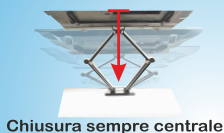

APPENDI TV da parete con ESTESIONE

Per la maggior parte dei TV
da **32** a **60** pollici
con foratura nel retro

Copritasselli

L' UNICO

con meccanismo di rotazione
oraria e antioraria
per il corretto
allineamento del TV

Aggancio
rapido TV

**Estensione
dalla parete 67 Cm**

Viste da sotto

8 cm

Distanza dalla parete

Vista da sotto in angolo

Mod. 518

Staffa a parete con snodi
estensione massima di 67 cm

Copritasselli, aggancio rapido del TV al supporto
Il TV si può inclinare verso il basso di 15°

Kit Viti per installazione

Portata: Kg. 60 (Parete permettendo)

Colore: Nero