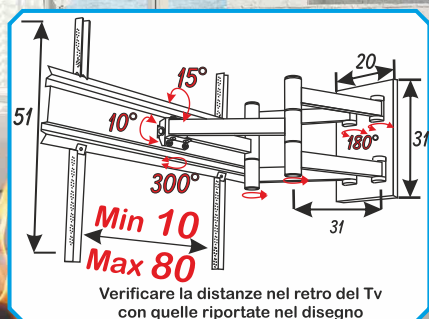

APPENDI TV da parete con ESTESIONE

Per la maggior parte dei TV
da **32** a **60** pollici
con foratura nel retro

Copritasselli

L' UNICO

con meccanismo di rotazione
oraria e antioraria
per il corretto
allineamento del TV

Aggancio
rapido TV

**Estensione
dalla parete 67 Cm**

Viste da sotto

8 cm

Distanza dalla parete

Vista da sotto in angolo

Mod. 518

Staffa a parete con snodi
estensione massima di 67 cm

Copritasselli, aggancio rapido del TV al supporto
Il TV si può inclinare verso il basso di 15°

Kit Viti per installazione

Portata: Kg. 60 (Parete permettendo)

Colore: Nero