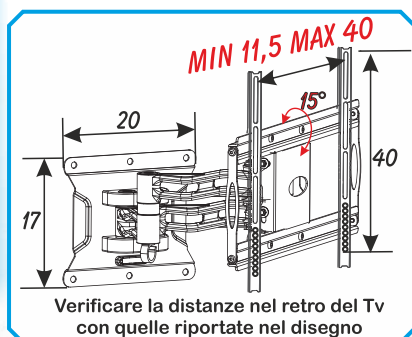

# APPENDI TV da parete con ESTENSIONE

Per la maggior parte dei TV LED, LCD

da **13** a **42** pollici  
con foratura nel retro

**Estensione**  
dalla parete **37,8 Cm**

## Mod. AL20

Staffa a parete con snodi  
estensione massima di 37,8 cm

Copritasselli, Raccogli cavi,  
aggancio rapido del TV al supporto

Il TV si può inclinare verso il basso di 15°

Kit Viti per installazione con livella integrata alla staffa

Portata: Kg. 30 (Parete permettendo)

Colori: Nero / Bianco

Viste da sotto

Chiusura sempre centrale  
e minimo ingombro

Completa Rotazione

Distanza dalla parete

7,8 Cm

Appeso in angolo