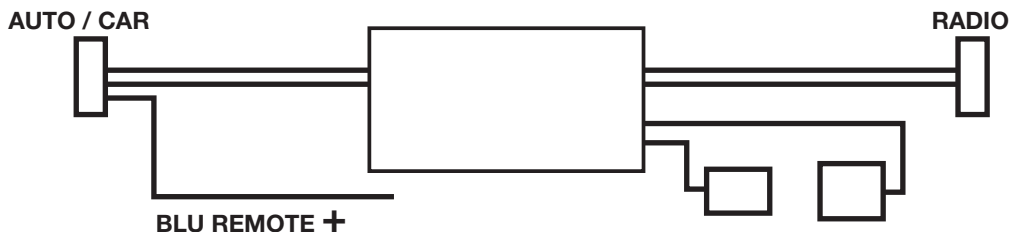

Per autoradio con potenza / For car radio power 45 → 60 watt max