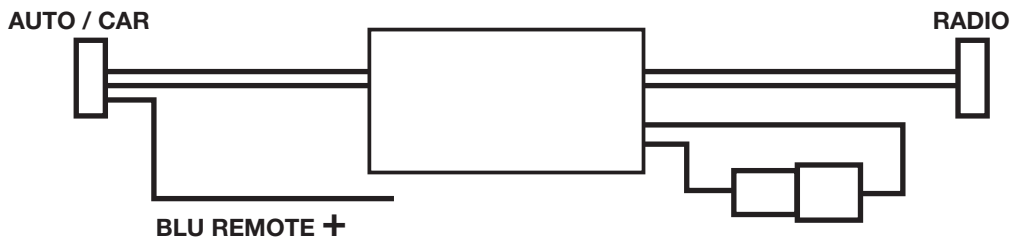

AUDI >'07 • ALFA 147

Per autoradio con potenza / For car radio power 20 → 45 watt max