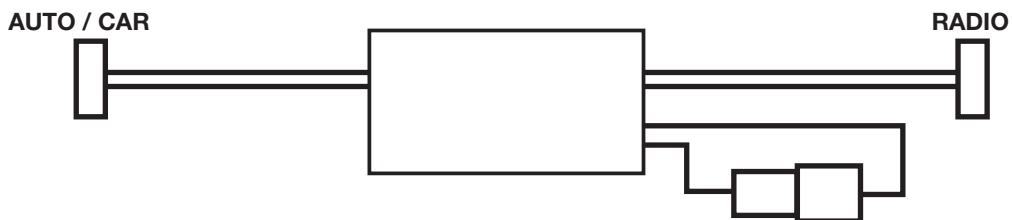

AUDI '07> • BMW

Per autoradio con potenza / For car radio power 20 → 45 watt max