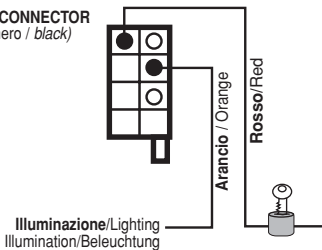

AUDI '04>
MERCEDES SLK '04>
OPEL '04> • VW '04>

Collegamenti • Connections
Raccordements • Anschlüsse • Conexiones

ISO CONNECTOR
 (nero / black)

BMW '03> • MINI • FORD C-MAX
LAND ROVER FREELANDER
FIAT ULISSE '03>

Inserire i cavi • Insert cables
Introduire câbles • Kabel einsetzen
Introducir los cables

ISO CONNECTOR
 (nero / black)