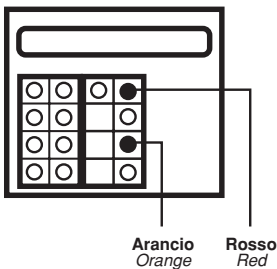

AUDI '04>
MERCEDES SLK '04>
OPEL '04> • VW '04>

Collegamenti • Connections
Raccordements • Anschlüsse • Conexiones

ISO CONNECTOR
 (nero / black)

BMW '03> • MINI • FORD C-MAX
LAND ROVER FREELANDER
FIAT ULISSE '03>

Inserire i cavi • Insert cables
Introduire câbles • Kabel einsetzen
Introducir los cables

ISO CONNECTOR
 (nero / black)