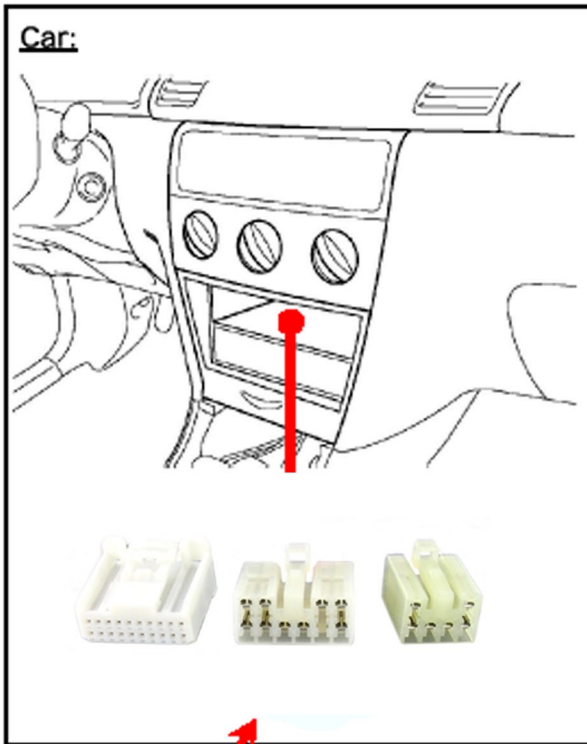

HARD WIRED REMOTE CONTROL INTERFACE
Adaptateur commande au volant / Stuurafstandsbediening / Lenkradbedienung

Toyota
Auris
Avensis
Corolla
Landcruiser VX100
Prado
RAV4
Verso
Yaris

Tools/Outils/Gereedschap/Werkzeug:

Phillips

e 6
020094

Subject to change in terms of construction, equipment and color, and may contain errors. The information and illustrations are non-binding.
 Die Beschreibung kann von der tatsächlichen Ausstattung abweichen. Änderungen in der Ausstattung und der Farbe sowie Irrtum Vorbehalten. Daten und Abbildungen unverbindlich.
 Wijziging met betrekking tot constructie, uitvoering en kleur evenals vergissingen voorbehouden. Gegevens en afbeeldingen niet bindend.
 Sous réserve de modification de la construction, de l'équipement, de la couleur et sous réserve d'erreurs. Les indications et les illustrations sont sans engagement.