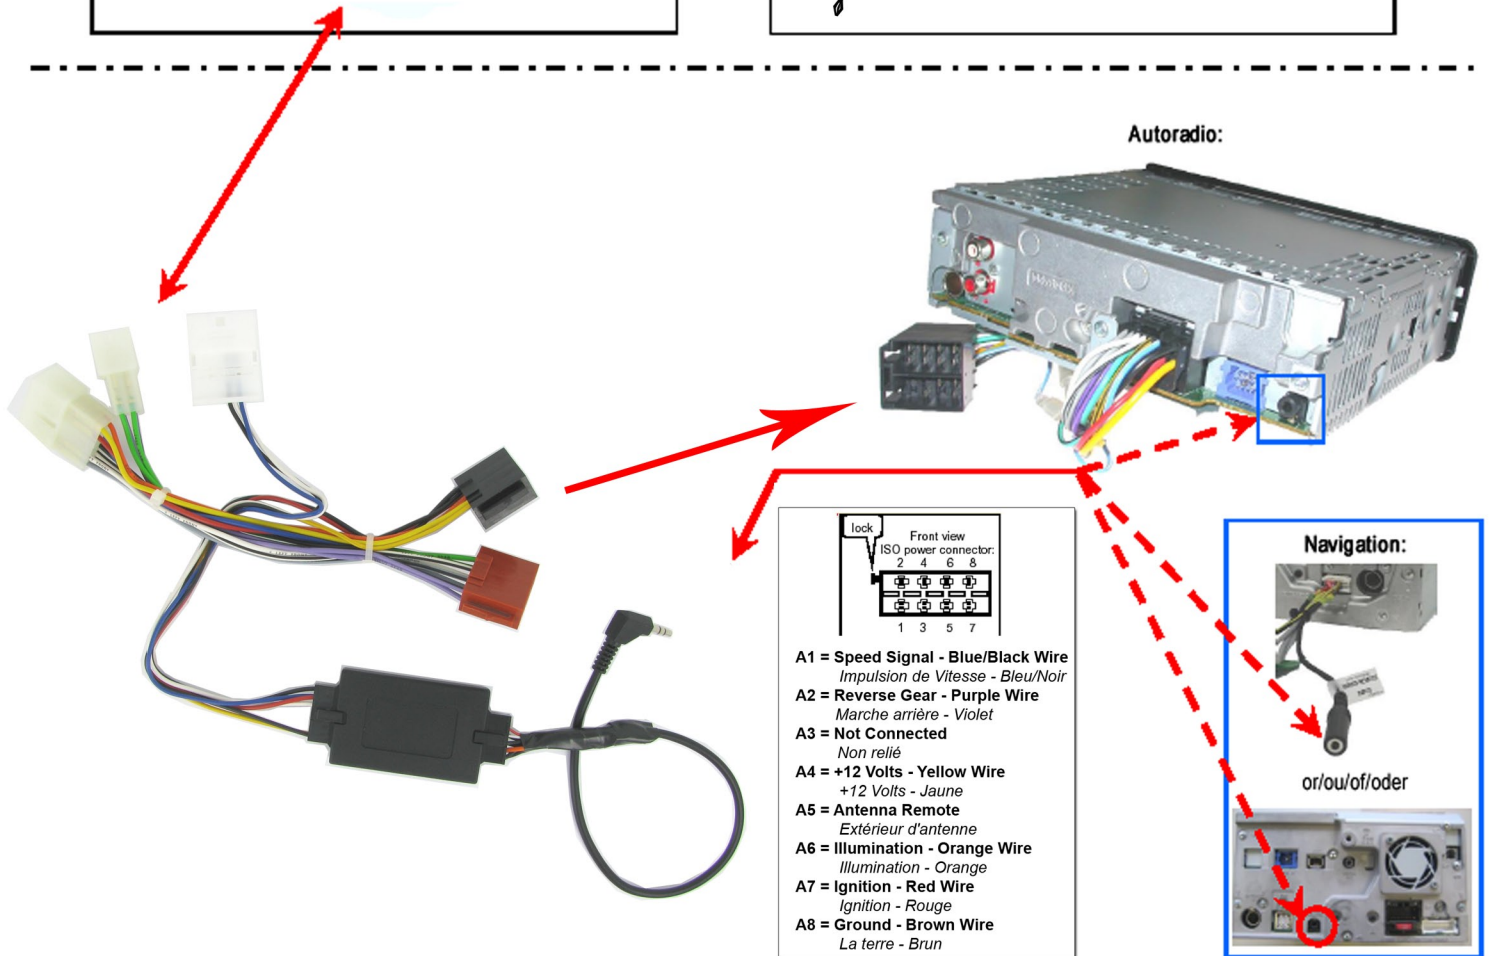

HARD WIRED REMOTE CONTROL INTERFACE
Adaptateur commande au volant / Stuurafstandsbediening / Lenkradbedienung

Toyota
Auris
Avensis
Corolla
Landcruiser VX100
Prado
RAV4
Verso
Yaris

Tools/Outils/Gereedschap/Werkzeug:

Phillips

e 6
020094

Subject to change in terms of construction, equipment and color, and may contain errors. The information and illustrations are non-binding.
 Die Beschreibung kann von der tatsächlichen Ausstattung abweichen. Änderungen in der Ausstattung und der Farbe sowie Irrtum Vorbehalten. Daten und Abbildungen unverbindlich.
 Wijziging met betrekking tot constructie, uitvoering en kleur evenals vergissingen voorbehouden. Gegevens en afbeeldingen niet bindend.
 Sous réserve de modification de la construction, de l'équipement, de la couleur et sous réserve d'erreurs. Les indications et les illustrations sont sans engagement.