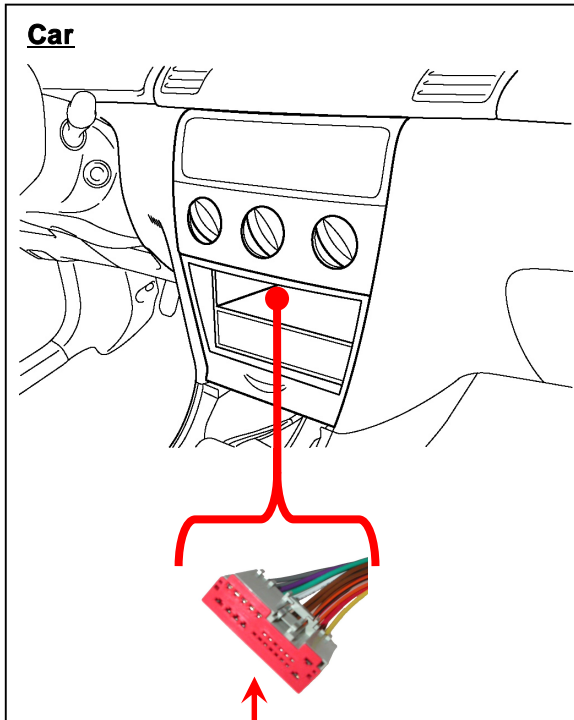

HARD WIRED REMOTE CONTROL INTERFACE
 Adaptateur commande au volant / Stuurafstandsbediening / Lenkradbedienung

ROVER
Frelander TD4

Tools/Outils/Gereedschap/Werkzeug:

e 6
 020094

Subject to change in terms of construction, equipment and color, and may contain errors. The information and illustrations are non-binding.
 Die Beschreibung kann von der tatsächlichen Ausstattung abweichen. Änderungen in der Ausstattung und der Farbe sowie Irrtum Vorbehalten. Daten und Abbildungen unverbindlich.
 Wijziging met betrekking tot constructie, uitvoering en kleur evenals vergissingen voorbehouden. Gegevens en afbeeldingen niet bindend.
 Sous réserve de modification de la construction, de l'équipement, de la couleur et sous réserve d'erreurs. Les indications et les illustrations sont sans engagement.

	 < 1S	 > 1S
VOL +	Volume +	
VOL -	Volume -	
MODE	Source	Mute
	Man. Freq + CD(C): Track +	Preset + CDC: Disc +
	Man. Freq - CD(C): Track -	Preset - CDC: Disc -

CD : only single CD
 CDC : only multi CD (CD Changer)
 CD(C) : CD & CDC