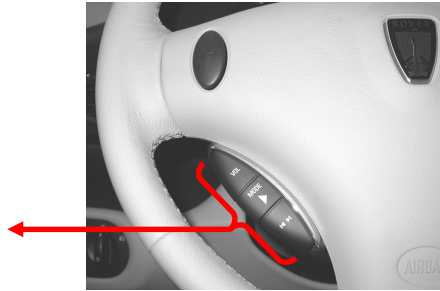

HARD WIRED REMOTE CONTROL INTERFACE
 Adaptateur commande au volant / Stuurafstandsbediening / Lenkradbedienung

ROVER
Frelander TD4

Tools/Outils/Gereedschap/Werkzeug:

e 6
 020094

Subject to change in terms of construction, equipment and color, and may contain errors. The information and illustrations are non-binding.
 Die Beschreibung kann von der tatsächlichen Ausstattung abweichen. Änderungen in der Ausstattung und der Farbe sowie Irrtum Vorbehalten. Daten und Abbildungen unverbindlich.
 Wijziging met betrekking tot constructie, uitvoering en kleur evenals vergissingen voorbehouden. Gegevens en afbeeldingen niet bindend.
 Sous réserve de modification de la construction, de l'équipement, de la couleur et sous réserve d'erreurs. Les indications et les illustrations sont sans engagement.

	 < 1S	 > 1S
VOL +	Volume +	
VOL -	Volume -	
MODE	Source	Mute
	Man. Freq + CD(C): Track +	Preset + CDC: Disc +
	Man. Freq - CD(C): Track -	Preset - CDC: Disc -

CD : only single CD
 CDC : only multi CD (CD Changer)
 CD(C) : CD & CDC