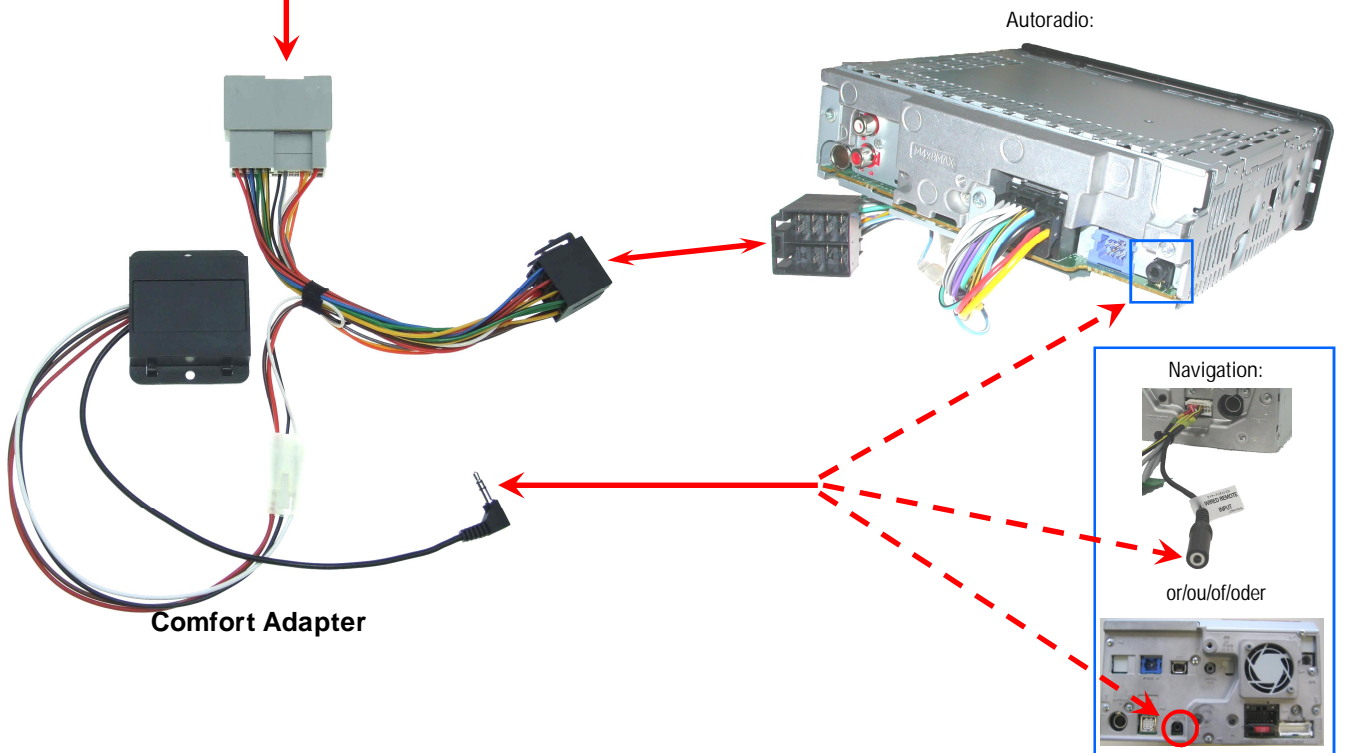

HARD WIRED REMOTE CONTROL INTERFACE
 Adaptateur commande au volant / Stuurafstandsbediening / Lenkradbedienung

ROVER
Frelander TD4

Tools/Outils/Gereedschap/Werkzeug:

e 6
 020094

Subject to change in terms of construction, equipment and color, and may contain errors. The information and illustrations are non-binding.
 Die Beschreibung kann von der tatsächlichen Ausstattung abweichen. Änderungen in der Ausstattung und der Farbe sowie Irrtum Vorbehalten. Daten und Abbildungen unverbindlich.
 Wijziging met betrekking tot constructie, uitvoering en kleur evenals vergissingen voorbehouden. Gegevens en afbeeldingen niet bindend.
 Sous réserve de modification de la construction, de l'équipement, de la couleur et sous réserve d'erreurs. Les indications et les illustrations sont sans engagement.

	 < 1S	 > 1S
VOL +	Volume +	
VOL -	Volume -	
MODE	Source	Mute
	Man. Freq + CD(C): Track +	Preset + CDC: Disc +
	Man. Freq - CD(C): Track -	Preset - CDC: Disc -

CD : only single CD
 CDC : only multi CD (CD Changer)
 CD(C) : CD & CDC