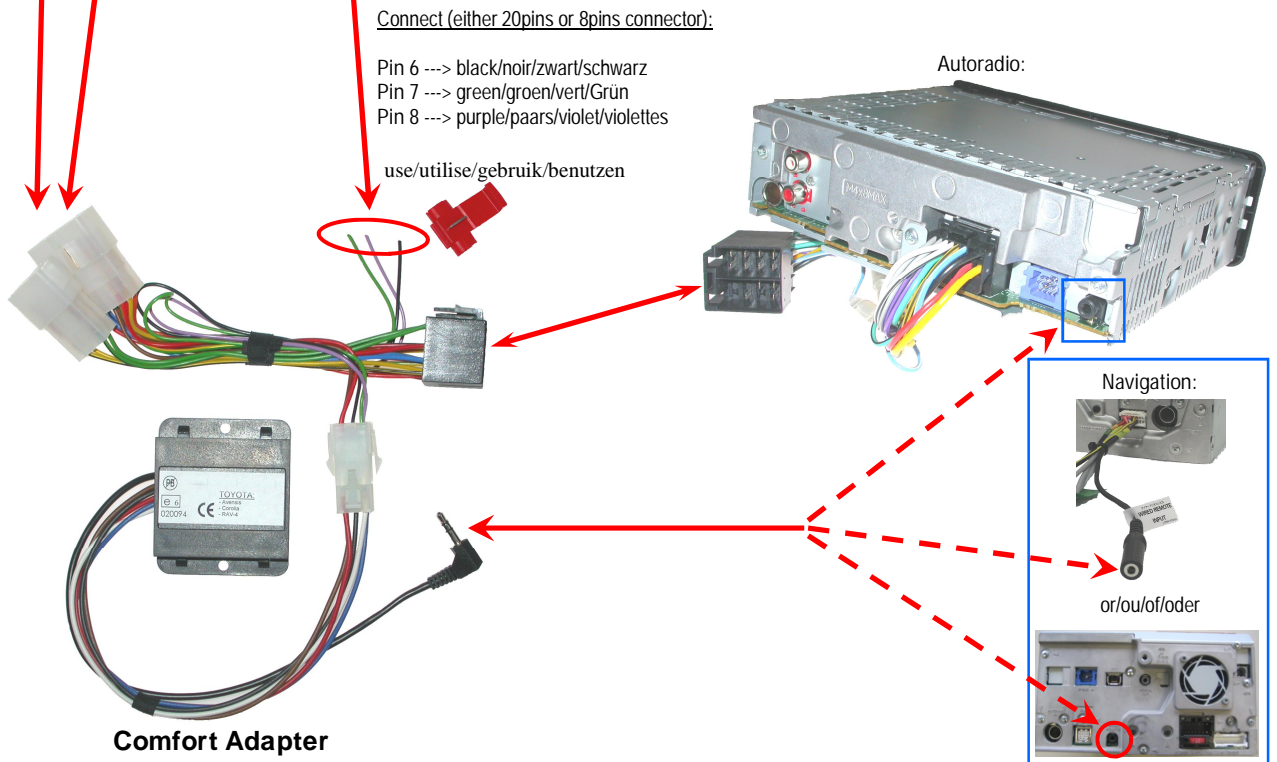

HARD WIRED REMOTE CONTROL INTERFACE  
 Adaptateur commande au volant / Stuurafstandsbediening / Lenkradbedienung

## TOYOTA

Avensis  
 Corolla  
 RAV4  
 ...

**Tools/Outils/Gereedschap/Werkzeug:**

NR 10

3x

(included/ajouté /toegevoegd/im Lieferumfang)

e 6

020094

Subject to change in terms of construction, equipment and color, and may contain errors. The information and illustrations are non-binding.  
 Die Beschreibung kann von der tatsächlichen Ausstattung abweichen. Änderungen in der Ausstattung und der Farbe sowie Irrtum Vorbehalten. Daten und Abbildungen unverbindlich.  
 Wijziging met betrekking tot constructie, uitvoering en kleur evenals vergissingen voorbehouden. Gegevens en afbeeldingen niet bindend.  
 Sous réserve de modification de la construction, de l'équipement, de la couleur et sous réserve d'erreurs. Les indications et les illustrations sont sans engagement.

	Volume +	
	Volume -	
	Man. Freq + CD(C): Track +	Preset + CDC: Disc +
	Man. Freq - CD(C): Track -	Preset - CDC: Disc -
MODE	SOURCE	MUTE

CD : only single CD  
 CDC : only multi CD (CD Changer)  
 CD(C) : CD & CDC