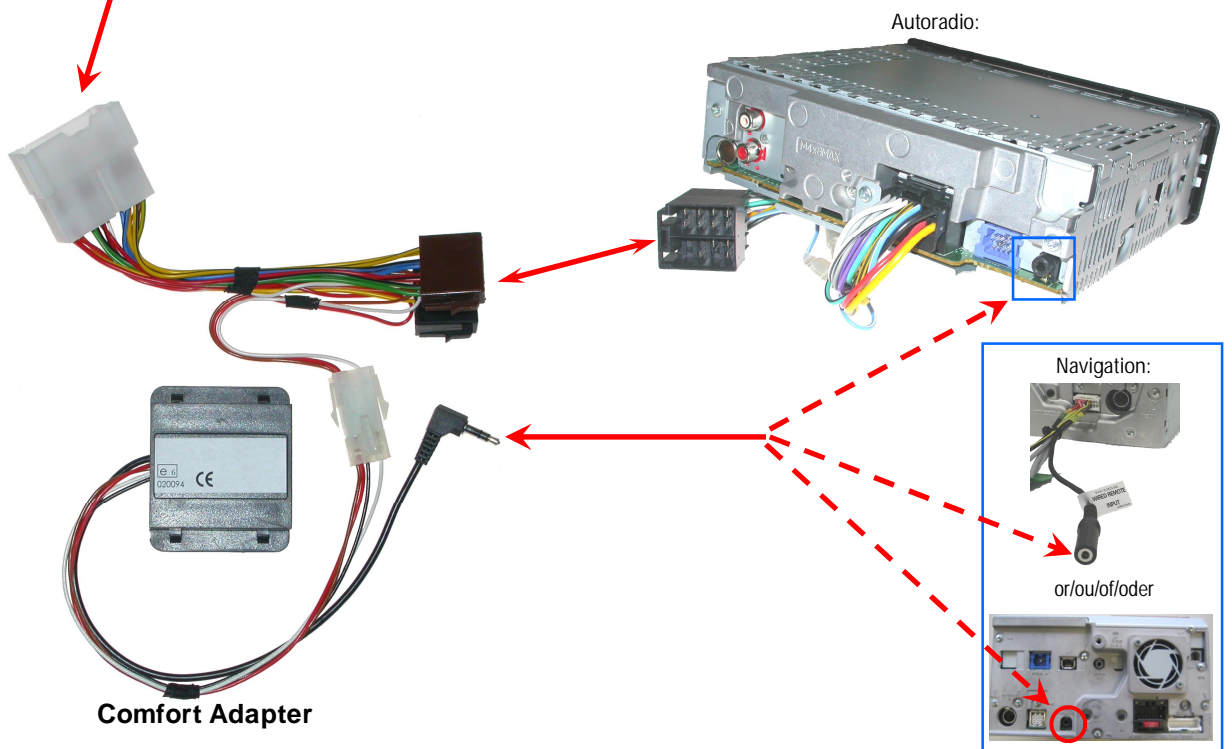

COMFORT/ADAPTER[®]

CA-R-PI.198

HARD WIRED REMOTE CONTROL INTERFACE
 Adaptateur commande au volant / Stuurafstandsbediening / Lenkradbedienung

SSANG YOUNG

Rexton
 Kyron
 Rodius
 Actyon

Tools/Outils/Gereedschap/Werkzeug:

e 6
 020094

Subject to change in terms of construction, equipment and color, and may contain errors. The information and illustrations are non-binding.
 Die Beschreibung kann von der tatsächlichen Ausstattung abweichen. Änderungen in der Ausstattung und der Farbe sowie Irrtum Vorbehalten. Daten und Abbildungen unverbindlich.
 Wijziging met betrekking tot constructie, uitvoering en kleur evenals vergissingen voorbehouden. Gegevens en afbeeldingen niet bindend.
 Sous réserve de modification de la construction, de l'équipement, de la couleur et sous réserve d'erreurs. Les indications et les illustrations sont sans engagement.

CA-R-PI.198 function keys / fonction des commandes / functietoetsen / Tastenfunktionen:

	 < 1S	 > 1S
PWR	Source	OFF
MODE	Band Change	
VOL +	Volume +	
VOL -	Volume -	
Seek +	Man. Freq + CD(C): Track +	Preset + CDC: Disc +
Seek -	Man. Freq - CD(C): Track -	Preset - CDC: Disc -
MUTE	Mute	

CD : only single CD
 CDC : only multi CD (CD Changer)
 CD(C) : CD & CDC