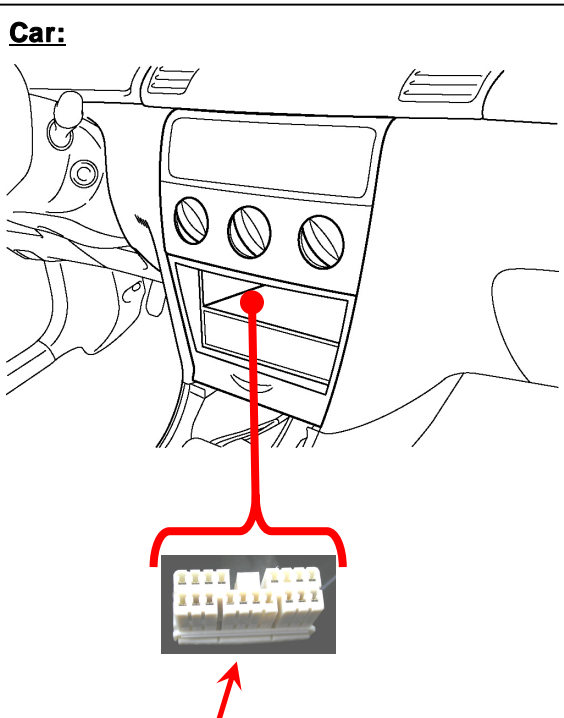

COMFORT/ADAPTER[®]

CA-R-PI.198

HARD WIRED REMOTE CONTROL INTERFACE
 Adaptateur commande au volant / Stuurafstandsbediening / Lenkradbedienung

SSANG YOUNG

Rexton
 Kyron
 Rodius
 Actyon

Tools/Outils/Gereedschap/Werkzeug:

CA-R-PI.198 function keys / fonction des commandes / functietoetsen / Tastenfunktionen:

	 < 1S	 > 1S
PWR	Source	OFF
MODE	Band Change	
VOL +	Volume +	
VOL -	Volume -	
Seek +	Man. Freq + CD(C): Track +	Preset + CDC: Disc +
Seek -	Man. Freq - CD(C): Track -	Preset - CDC: Disc -
MUTE	Mute	