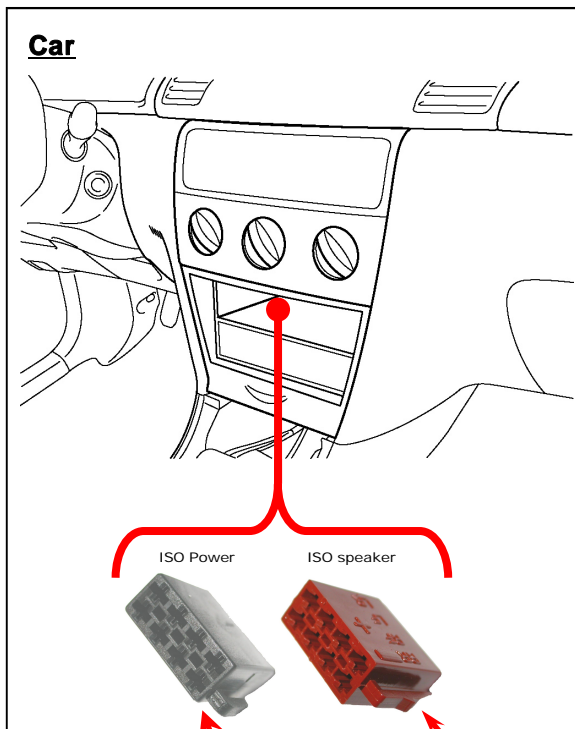

HARD WIRED REMOTE CONTROL INTERFACE
 Adaptateur commande au volant / Stuurafstandsbediening / Lenkradbedienung

ROVER

200/400/800/75/ZT
 Freelander (... <--- 2001)

(with ISO connector)

Tools/Outils/Gereedschap/Werkzeug:

e 6
 020094

Subject to change in terms of construction, equipment and color, and may contain errors. The information and illustrations are non-binding.
 Die Beschreibung kann von der tatsächlichen Ausstattung abweichen. Änderungen in der Ausstattung und der Farbe sowie Irrtum Vorbehalten. Daten und Abbildungen unverbindlich.
 Wijziging met betrekking tot constructie, uitvoering en kleur evenals vergissingen voorbehouden. Gegevens en afbeeldingen niet bindend.
 Sous réserve de modification de la construction, de l'équipement, de la couleur et sous réserve d'erreurs. Les indications et les illustrations sont sans engagement.

CA-R-PI.187 function keys / fonction des commandes / functietoetsen / Tastenfunktionen:

		
VOL (pull)	Volume +	
VOL (push)	Volume -	
MODE	Source	Mute
	Man. Freq + CD(C): Track +	Preset + CDC: Disc +
	Man. Freq - CD(C): Track -	Preset - CDC: Disc -