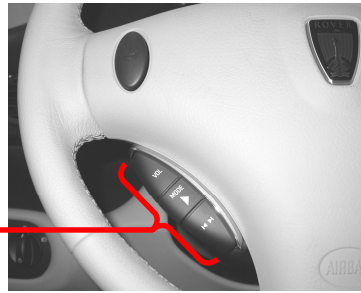

HARD WIRED REMOTE CONTROL INTERFACE
 Adaptateur commande au volant / Stuurafstandsbediening / Lenkradbedienung

ROVER

200/400/800/75/ZT
 Freelander (... <--- 2001)

(with ISO connector)

Tools/Outils/Gereedschap/Werkzeug:

CA-R-PI.187 function keys / fonction des commandes / functietoetsen / Tastenfunktionen:

		
VOL (pull)	Volume +	
VOL (push)	Volume -	
MODE	Source	Mute
	Man. Freq + CD(C): Track +	Preset + CDC: Disc +
	Man. Freq - CD(C): Track -	Preset - CDC: Disc -