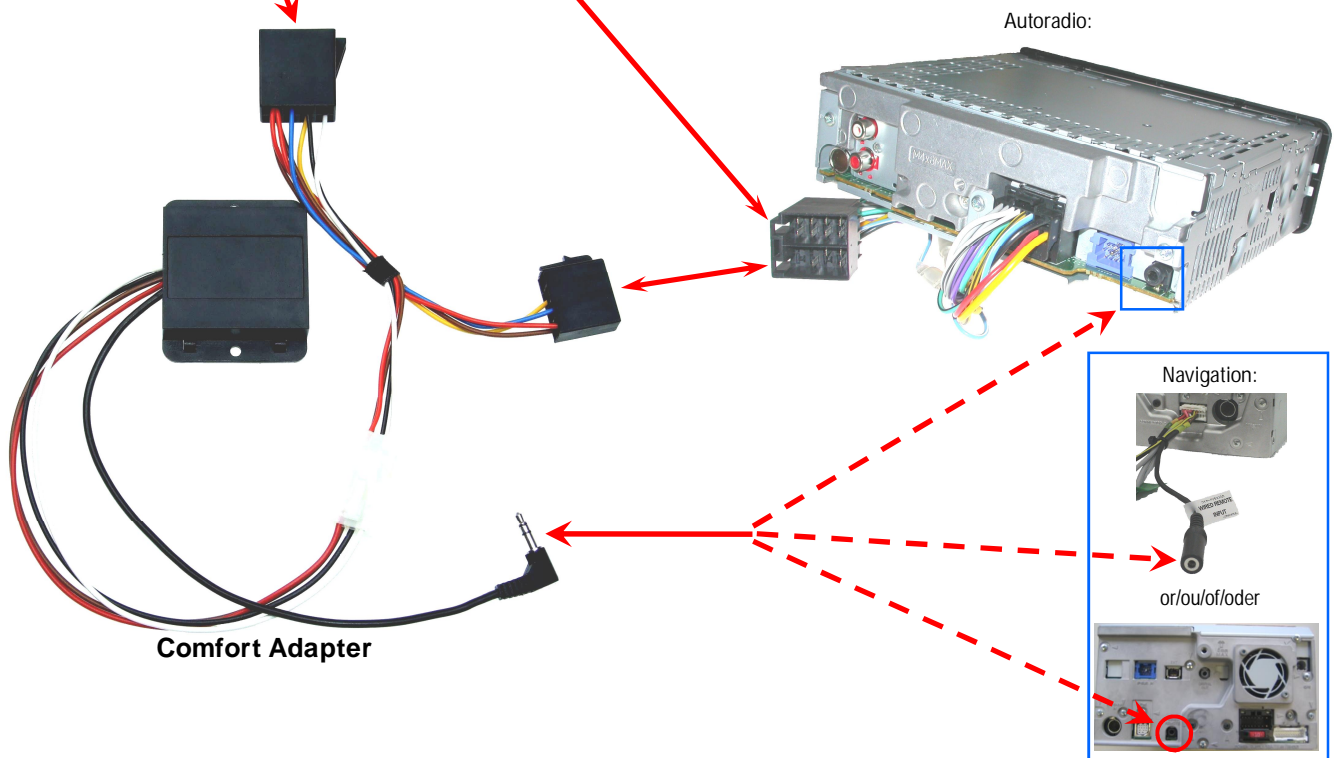

HARD WIRED REMOTE CONTROL INTERFACE
 Adaptateur commande au volant / Stuurafstandsbediening / Lenkradbedienung

ROVER

200/400/800/75/ZT
 Freelander (... <--- 2001)

(with ISO connector)

Tools/Outils/Gereedschap/Werkzeug:

e 6
 020094

Subject to change in terms of construction, equipment and color, and may contain errors. The information and illustrations are non-binding.
 Die Beschreibung kann von der tatsächlichen Ausstattung abweichen. Änderungen in der Ausstattung und der Farbe sowie Irrtum Vorbehalten. Daten und Abbildungen unverbindlich.
 Wijziging met betrekking tot constructie, uitvoering en kleur evenals vergissingen voorbehouden. Gegevens en afbeeldingen niet bindend.
 Sous réserve de modification de la construction, de l'équipement, de la couleur et sous réserve d'erreurs. Les indications et les illustrations sont sans engagement.

CA-R-PI.187 function keys / fonction des commandes / functietoetsen / Tastenfunktionen:

		
VOL (pull)	Volume +	
VOL (push)	Volume -	
MODE	Source	Mute
	Man. Freq + CD(C): Track +	Preset + CDC: Disc +
	Man. Freq - CD(C): Track -	Preset - CDC: Disc -

CD : only single CD
 CDC : only multi CD (CD Changer)
 CD(C) : CD & CDC