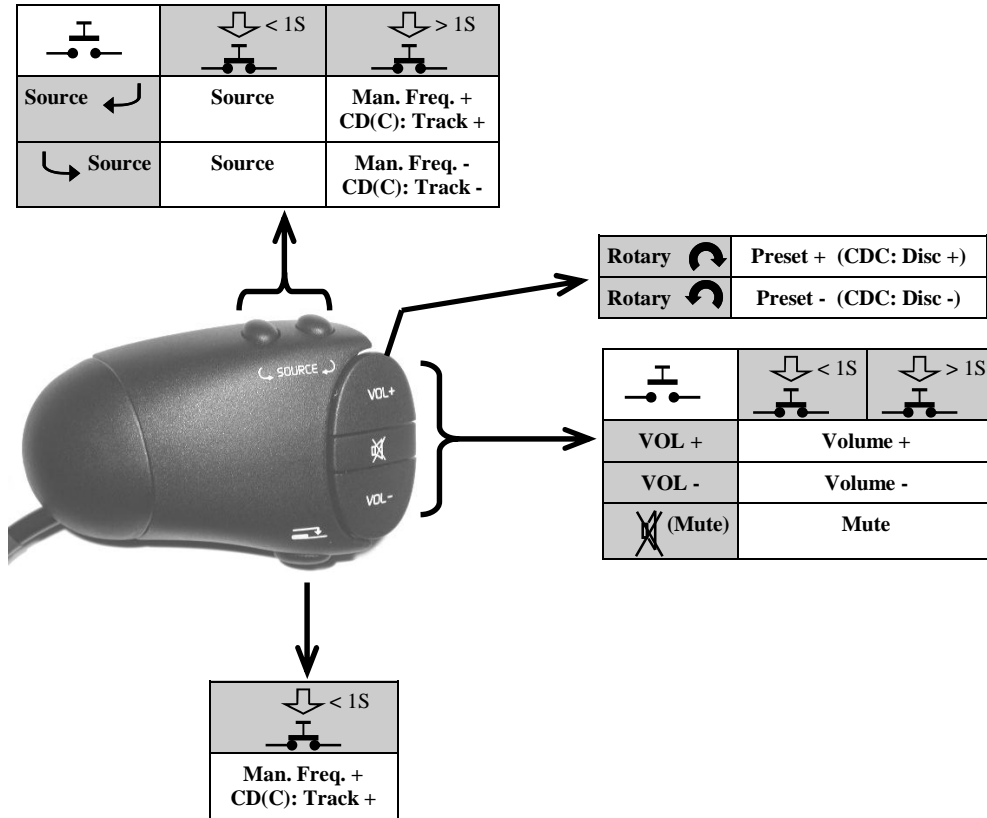

HARD WIRED REMOTE CONTROL INTERFACE
 Adaptateur commande au volant / Stuurafstandsbediening / Lenkradbedienung

RENAULT

All models with OE radio: Radiosat 6000
 Toutes modèles avec OE radio: Radiosat 6000
 Alle modellen met OE radio: Radiosat 6000
 Alle Fahrzeugen mit OE Radio: Radiosat 6000

ISO + CAN bus !

Tools/Outils/Gereedschap/Werkzeug:

2 x

e 6

020094

Subject to change in terms of construction, equipment and color, and may contain errors. The information and illustrations are non-binding.
 Die Beschreibung kann von der tatsächlichen Ausstattung abweichen. Änderungen in der Ausstattung und der Farbe sowie Irrtum Vorbehalten. Daten und Abbildungen unverbindlich.
 Wijziging met betrekking tot constructie, uitvoering en kleur evenals vergissingen voorbehouden. Gegevens en afbeeldingen niet bindend.
 Sous réserve de modification de la construction, de l'équipement, de la couleur et sous réserve d'erreurs. Les indications et les illustrations sont sans engagement.

CA-R-PI.184 function keys / fonction des commandes / toetsenfuncties / Tastenfunktionen:

CD : only single CD
 CDC : only multi CD (CD Changer)
 CD(C) : CD & CDC