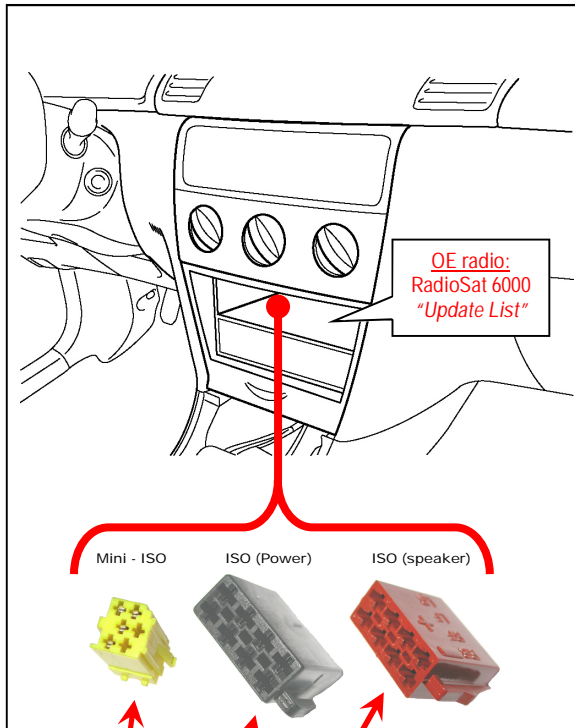

HARD WIRED REMOTE CONTROL INTERFACE
 Adaptateur commande au volant / Stuurafstandsbediening / Lenkradbedienung

RENAULT

All models with OE radio: Radiosat 6000
 Toutes modèles avec OE radio: Radiosat 6000
 Alle modellen met OE radio: Radiosat 6000
 Alle Fahrzeugen mit OE Radio: Radiosat 6000

ISO + CAN bus !

Tools/Outils/Gereedschap/Werkzeug:

2 x

e 6

020094

Subject to change in terms of construction, equipment and color, and may contain errors. The information and illustrations are non-binding.
 Die Beschreibung kann von der tatsächlichen Ausstattung abweichen. Änderungen in der Ausstattung und der Farbe sowie Irrtum Vorbehalten. Daten und Abbildungen unverbindlich.
 Wijziging met betrekking tot constructie, uitvoering en kleur evenals vergissingen voorbehouden. Gegevens en afbeeldingen niet bindend.
 Sous réserve de modification de la construction, de l'équipement, de la couleur et sous réserve d'erreurs. Les indications et les illustrations sont sans engagement.

CA-R-PI.184 function keys / fonction des commandes / toetsenfuncties / Tastenfunktionen:

CD : only single CD
 CDC : only multi CD (CD Changer)
 CD(C) : CD & CDC