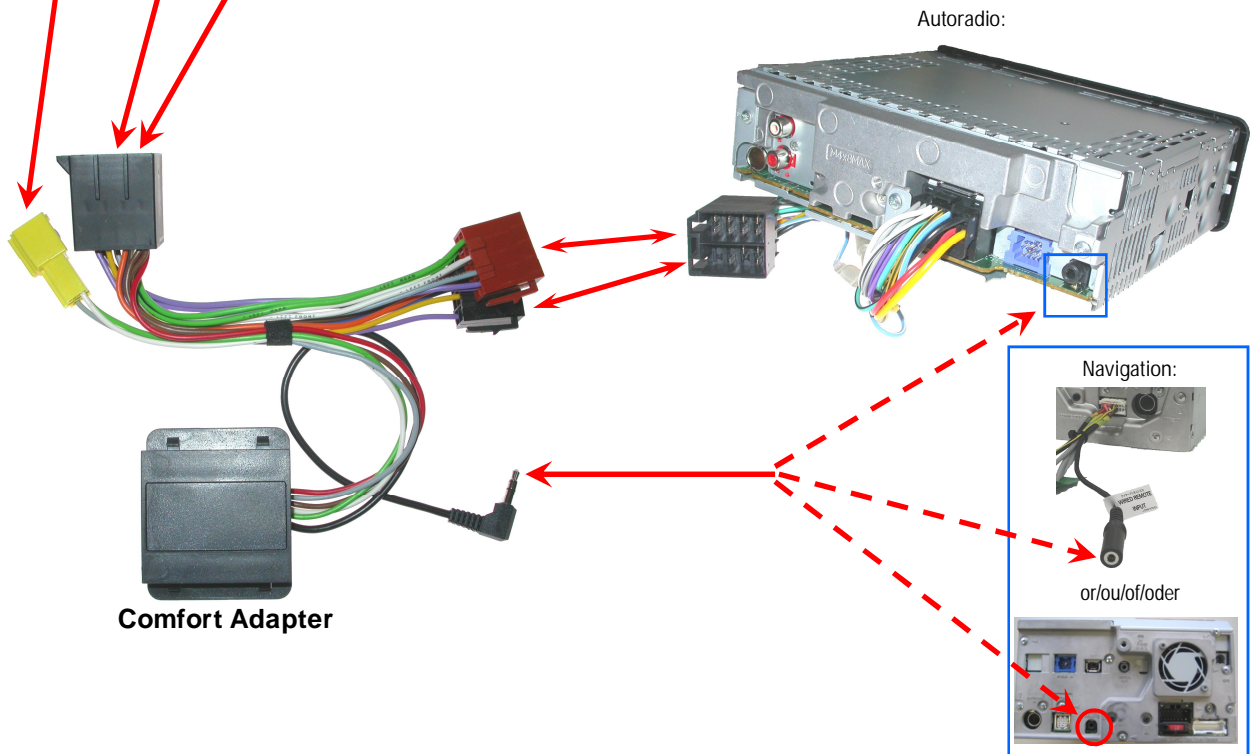

HARD WIRED REMOTE CONTROL INTERFACE
 Adaptateur commande au volant / Stuurafstandsbediening / Lenkradbedienung

RENAULT

All models with OE radio: Radiosat 6000
 Toutes modèles avec OE radio: Radiosat 6000
 Alle modellen met OE radio: Radiosat 6000
 Alle Fahrzeugen mit OE Radio: Radiosat 6000

ISO + CAN bus !

Tools/Outils/Gereedschap/Werkzeug:

2 x

e 6

020094

Subject to change in terms of construction, equipment and color, and may contain errors. The information and illustrations are non-binding.
 Die Beschreibung kann von der tatsächlichen Ausstattung abweichen. Änderungen in der Ausstattung und der Farbe sowie Irrtum Vorbehalten. Daten und Abbildungen unverbindlich.
 Wijziging met betrekking tot constructie, uitvoering en kleur evenals vergissingen voorbehouden. Gegevens en afbeeldingen niet bindend.
 Sous réserve de modification de la construction, de l'équipement, de la couleur et sous réserve d'erreurs. Les indications et les illustrations sont sans engagement.

CA-R-PI.184 function keys / fonction des commandes / toetsenfuncties / Tastenfunktionen:

CD : only single CD
 CDC : only multi CD (CD Changer)
 CD(C) : CD & CDC