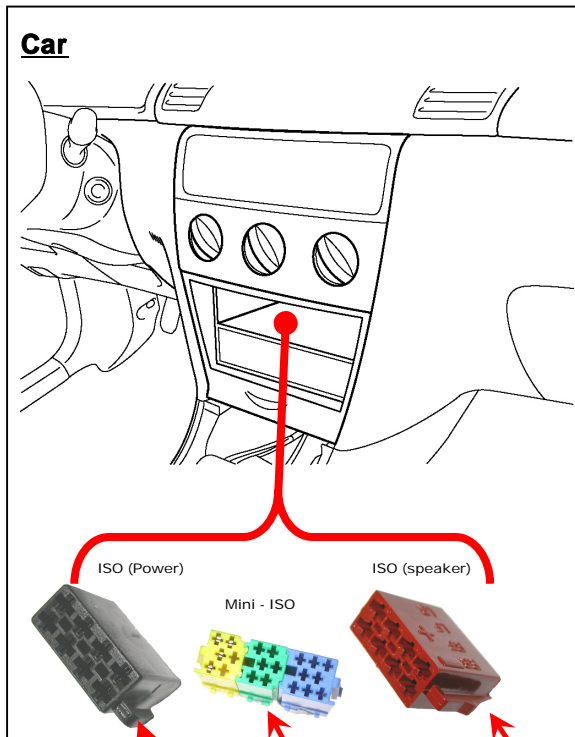

HARD WIRED REMOTE CONTROL INTERFACE
 Adaptateur commande au volant / Stuurafstandsbediening / Lenkradbedienung

Citroën Evasion (08/'96 → 05/'00)

Peugeot 806 (08/'96 → 08/'00)

Fiat Ulysse (08/'96 → 05/'00)

Lancia Zeta (08/'96 → 08/'00)

Tools/Outils/Gereedschap/Werkzeug:

2 x

e 6

020094

Subject to change in terms of construction, equipment and color, and may contain errors. The information and illustrations are non-binding.
 Die Beschreibung kann von der tatsächlichen Ausstattung abweichen. Änderungen in der Ausstattung und der Farbe sowie Irrtum Vorbehalten. Daten und Abbildungen unverbindlich.
 Wijziging met betrekking tot constructie, uitvoering en kleur evenals vergissingen voorbehouden. Gegevens en afbeeldingen niet bindend.
 Sous réserve de modification de la construction, de l'équipement, de la couleur et sous réserve d'erreurs. Les indications et les illustrations sont sans engagement.

CD : only single CD
 CDC : only multi CD (CD Changer)
 CD(C) : CD & CDC