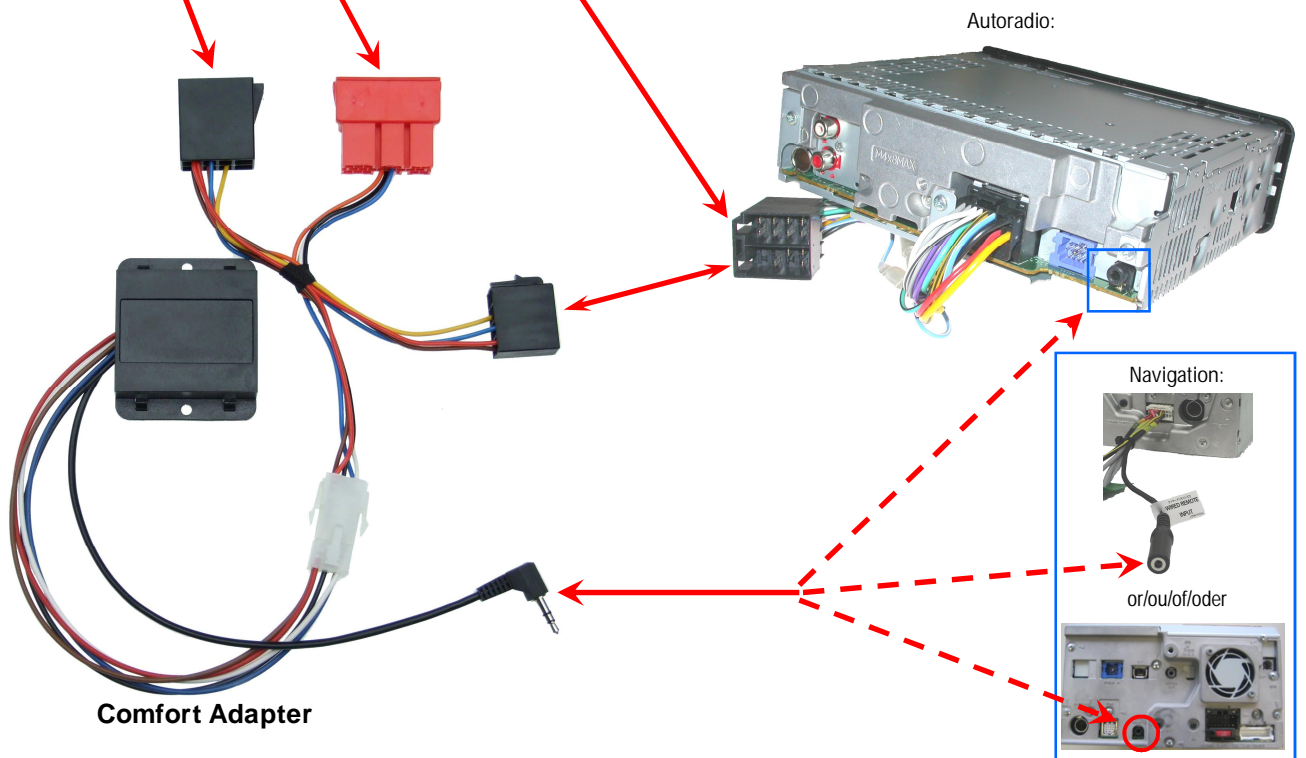

HARD WIRED REMOTE CONTROL INTERFACE
 Adaptateur commande au volant / Stuurafstandsbediening / Lenkradbedienung

Citroën Evasion (08/'96 → 05/'00)

Peugeot 806 (08/'96 → 08/'00)

Fiat Ulysse (08/'96 → 05/'00)

Lancia Zeta (08/'96 → 08/'00)

Tools/Outils/Gereedschap/Werkzeug:

2 x

e 6

020094

Subject to change in terms of construction, equipment and color, and may contain errors. The information and illustrations are non-binding.
 Die Beschreibung kann von der tatsächlichen Ausstattung abweichen. Änderungen in der Ausstattung und der Farbe sowie Irrtum Vorbehalten. Daten und Abbildungen unverbindlich.
 Wijziging met betrekking tot constructie, uitvoering en kleur evenals vergissingen voorbehouden. Gegevens en afbeeldingen niet bindend.
 Sous réserve de modification de la construction, de l'équipement, de la couleur et sous réserve d'erreurs. Les indications et les illustrations sont sans engagement.

CD : only single CD
 CDC : only multi CD (CD Changer)
 CD(C) : CD & CDC