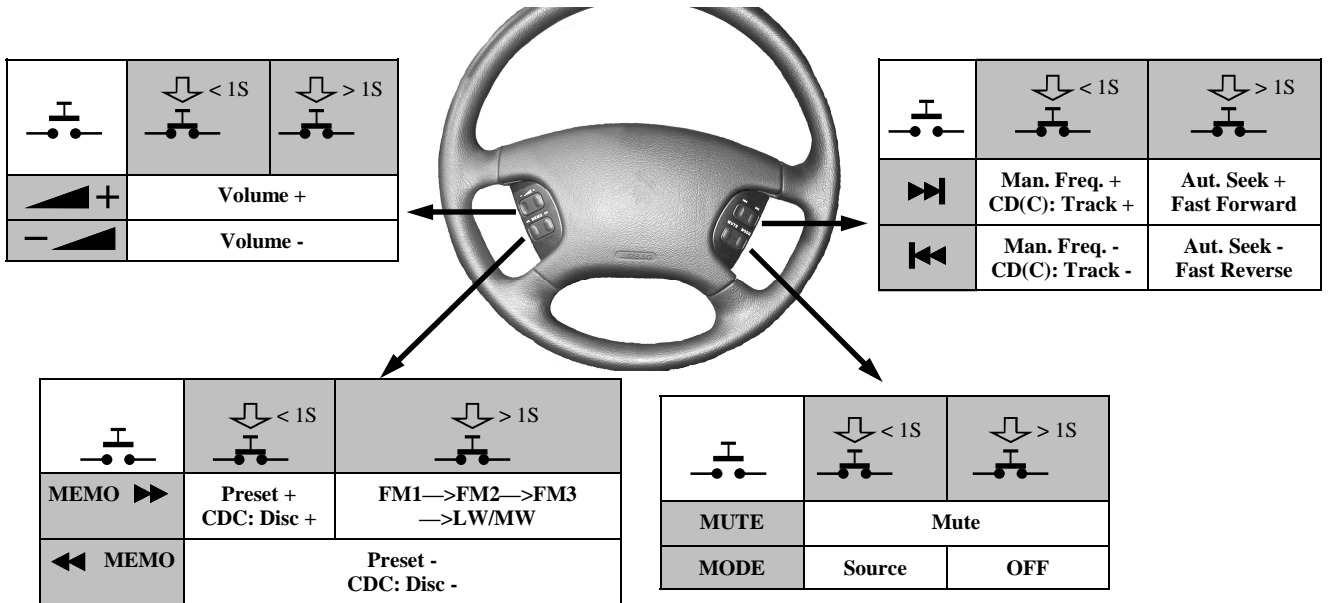

HARD WIRED REMOTE CONTROL INTERFACE
 Adaptateur commande au volant / Stuurafstandsbediening / Lenkradbedienung

Citroën Evasion (08/'96 → 05/'00)

Peugeot 806 (08/'96 → 08/'00)

Fiat Ulysse (08/'96 → 05/'00)

Lancia Zeta (08/'96 → 08/'00)

Tools/Outils/Gereedschap/Werkzeug:

2 x

e 6

020094

Subject to change in terms of construction, equipment and color, and may contain errors. The information and illustrations are non-binding.
 Die Beschreibung kann von der tatsächlichen Ausstattung abweichen. Änderungen in der Ausstattung und der Farbe sowie Irrtum Vorbehalten. Daten und Abbildungen unverbindlich.
 Wijziging met betrekking tot constructie, uitvoering en kleur evenals vergissingen voorbehouden. Gegevens en afbeeldingen niet bindend.
 Sous réserve de modification de la construction, de l'équipement, de la couleur et sous réserve d'erreurs. Les indications et les illustrations sont sans engagement.

CD : only single CD
 CDC : only multi CD (CD Changer)
 CD(C) : CD & CDC